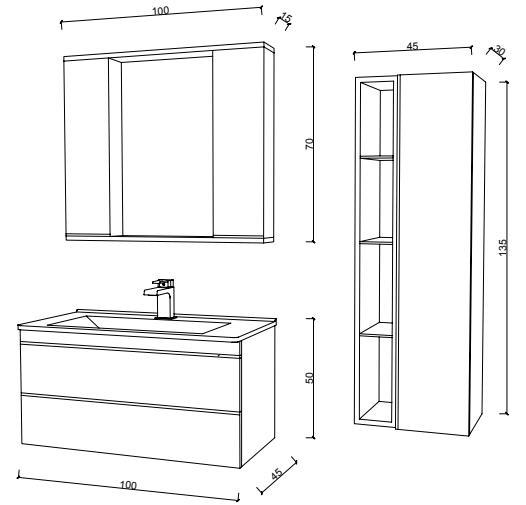

Astra 100 / 80