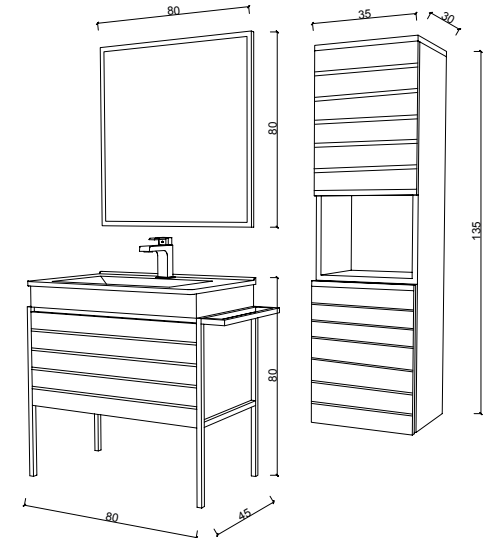

Ürün	Fiyat

Astra 100	5900 TL
Astra 80	5150 TL
B.Dolabı	1750 TL

- kapak *door*
  mdf lam
  mdf lam
- gövde *body*
  mdf + lake boya
  mdf + laquer paint
- çekmece *draver*
  frenli tandem ray
  brake tandem rail
- lavabo *washbasin*
  seramik
  ceramic
- alüminyum çerçeveli flot ayna *float mirror with aluminum frame*
- bas aç *push open*

Renk Seçenekleri