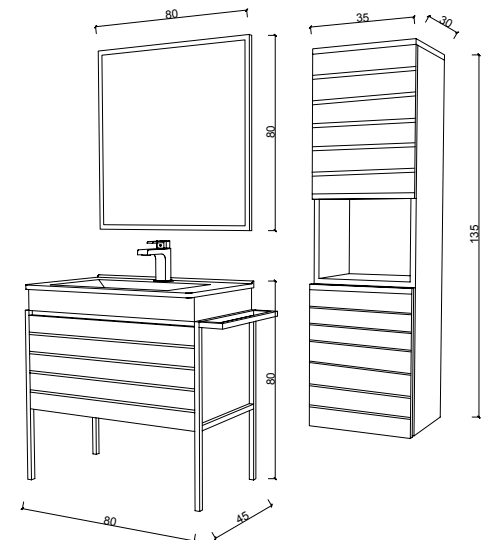

Ürün	Fiyat
Astra 100	5900 TL
Astra 80	5150 TL
B.Dolabı	2000 TL

- kapak *door*
  mdf/lam
  mdf/lam
- gövde *body*
  mdf + lake boya
  mdf + laquer paint
- çekmece *draver*
  frenli tandem ray
  brake tandem rail
- lavabo *washbasin*
  seramik
  ceramic
- alüminyum çerçeveli
  flotalayna
  float mirror with aluminum
  frame
- bas aç
  push open

Renk Seçenekleri