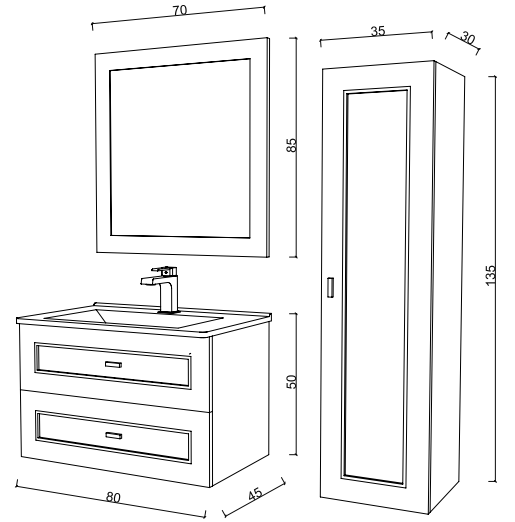

Banyo Dolapları

Ürün	Fiyat
Life 100	6550 TL
Life 80	5900 TL
B. Dolabı	1850 TL
Ç.Makinasi Dolabı	2968 TL

çekmece draver
frenli tandem ray
brake tandem rail

lavabo washbasin
cam tabla seramik
glass tray ceramic

kapak door
mdf lam
mdf lam

gövde body
25 mm mdf lam
25 mm mdf lam

led ayna
led mirror

frenli menteşe
brake hinge

Vega 100 / 80

Ürün	Fiyat
Vega 100	6450 TL
Vega 80	5650 TL
B. Dolabı	3000 TL

kapak door
mdf + lake boya
mdf + laquer paint

gövde body
mdf + lake boya
mdf + laquer paint

çekmece draver
box ray
box rail

lavabo washbasin
seramik lavabo
ceramic washbasin

led ayna
led mirror

frenli menteşe
brake hinge

Likya 95

Ürün	Fiyat
Likya 95	6950 TL
B. Dolabı	5800 TL

led ayna
led mirror

frenli menteşe
brake hinge

kapak door
mdf lam
mdf lam

gövde body
mdf + masif lake
mdf + laquer massive

çekmece draver
frenli tandem ray
brake tandem rail

lavabo washbasin
seramik
ceramic

Renk Seçenekleri