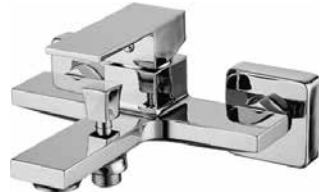

BANYO BATARYASI
BB01007102

Kutu İçi Adet : 1
Çıkış Ucu Uzunluğu : 170 mm
El Duşu Bağlantısı : G 1/2"

• Kilitmeli Yön Değiştirici Sistemi
KROME
1823 TL