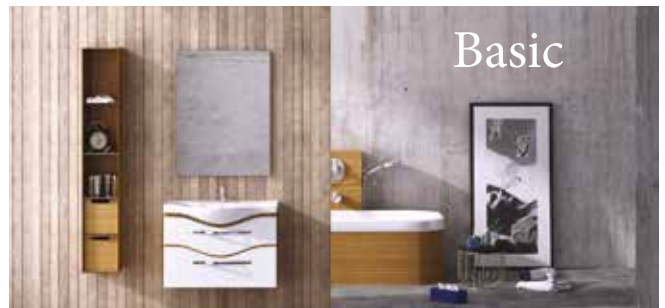

LAPINO

Quattro

Derinlik 45cm Palet 8 Adet
Ölçü 1200mm x 470mm x 190mm
Fiyat 990 TL

Derinlik 45cm Palet 24 Adet
Ölçü 1000mm x 450mm x 190mm
Fiyat 574 TL

Derinlik 45cm Palet 24 Adet
Ölçü 800mm x 450mm x 190mm
Fiyat 450 TL

Derinlik 38cm Palet 30 Adet
Ölçü 600mm x 380mm x 190mm
Fiyat 310 TL

Etna

Palet 24 Adet
Ölçü 1000mm x 450mm x 165mm
Fiyat 530 TL

Palet 24 Adet
Ölçü 850mm x 450mm x 165mm
Fiyat 408 TL

Palet 24 Adet
Ölçü 750mm x 450mm x 165mm
Fiyat 356 TL

Palet 24 Adet
Ölçü 650mm x 450mm x 165mm
Fiyat 324 TL

Palet 32 Adet
Ölçü 550mm x 450mm x 165mm
Fiyat 274 TL

Palet 32 Adet
Ölçü 460mm x 255mm x 135mm
Fiyat

Basic

Palet 24 Adet
Ölçü 1000mm x 450mm x 175mm
Fiyat 372 TL

Palet 24 Adet
Ölçü 900mm x 450mm x 165mm
Fiyat 324 TL

Palet 24 Adet
Ölçü 800mm x 450mm x 175mm
Fiyat 280 TL

Palet 24 Adet
Ölçü 750mm x 450mm x 175mm
Fiyat 258 TL

Palet 24 Adet
Ölçü 650mm x 450mm x 175mm
Fiyat 224 TL

Palet 32 Adet
Ölçü 550mm x 450mm x 175mm
Fiyat 194 TL

Basic