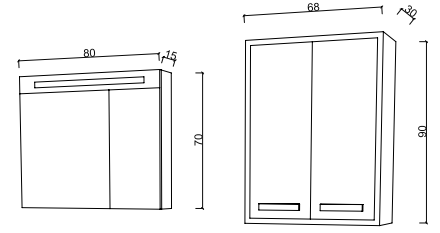

kapak door
mdf lam
mdf lam

gövde body
25 mm mdf lam
25 mm mdf lam

led ayna
led mirror

frenli menteşe
brake hinge

Vega 100 / 80

Ürün	Fiyat
Vega 100	6450 TL
Vega 80	5650 TL
B. Dolabı	3000 TL

kapak door
mdf + lake boya
mdf + laquer paint