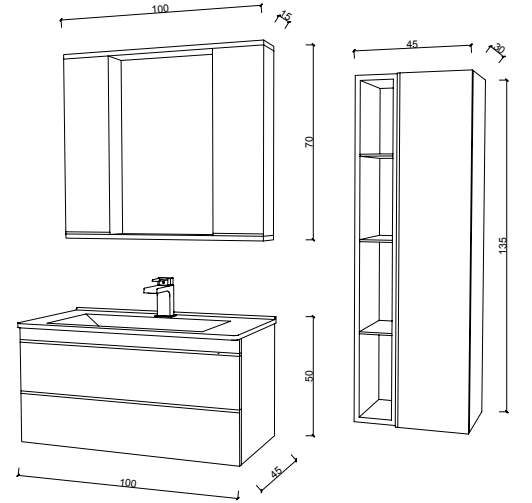

Loft 100 / 80 / 60

Ürün	Fiyat
Loft 100	5420 TL
Loft 80	4685 TL
Loft 60	4300 TL

- kapak door
  mdf lam
  mdf lam
- gövde body
  25 mm mdf lam
  25 mm mdf lam
- çekmece drawer
  frenli tandem ray
  brake tandem rail
- lavabo washbasin
  seramik
  ceramic
- led ayna
  led mirror
- frenli menteşe
  brake hinge