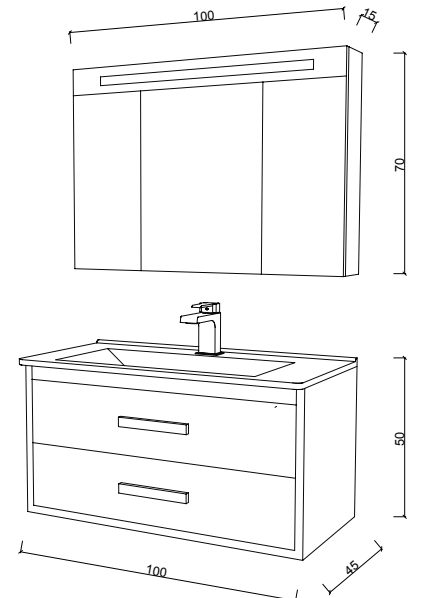

Idea

Ürün	Fiyat
Idea 100	4750 TL
B.Dolabı	2225 TL

-  kapak *door*
mdf + lake boya
mdf + laquer paint
-  gövde *body*
mdf + lake boya
mdf + laquer paint
-  çekmece *draver*
frenli tandem
brake tandem
-  led ayna
led mirror
-  frenli menteşe
brake hinge
-  lavabo *washbasin*
seramiklavabo
ceramic washbasin