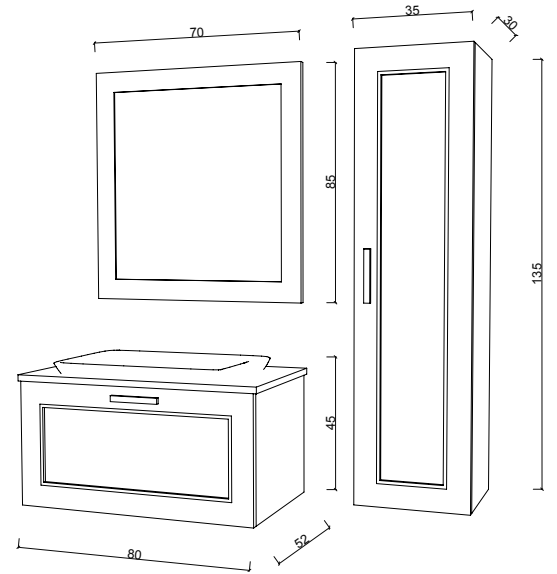

Idea

Ürün	Fiyat
Idea 100	4750 TL
B.Dolabı	2225 TL

-  kapak *door*
mdf + lake boya
mdf + laquer paint
-  gövde *body*
mdf + lake boya
mdf + laquer paint
-  çekmece *draver*
frenli tandem
brake tandem
-  led ayna
led mirror
-  frenli menteşe
brake hinge
-  lavabo *washbasin*
seramiklavabo
ceramic washbasin