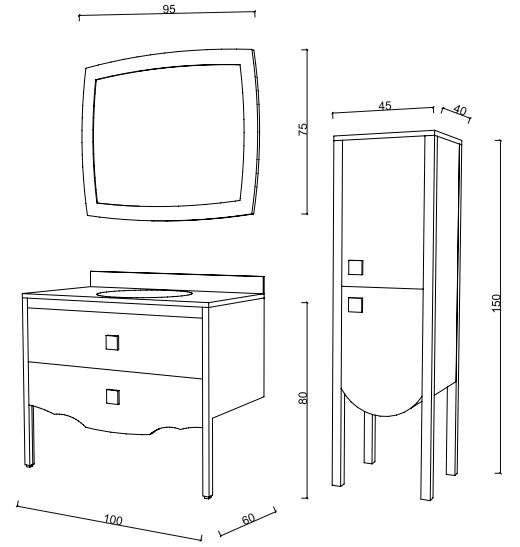

Astra 100 / 80