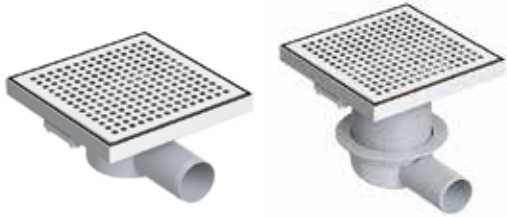

Legal 360

Kod	Çıkış	Ölçü	Koli	Fiyat
4073.00360K.020.1	Ø 50	20x20cm	12	276.70

Legal Y360

4073.0Y360K.020.1	Ø 50	20x20cm	12	293.40