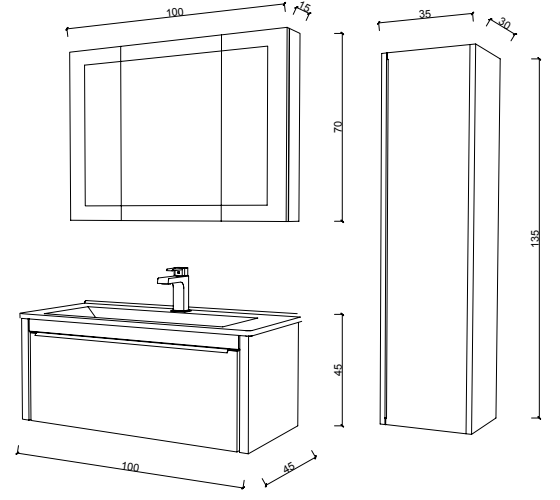

Ürün	Fiyat
Polaris 100	4985 TL
Polaris 80	4225 TL
Polaris 60	3775 TL
B.Dolabı	1950 TL
Ç.Makinasi Dolabı	2968 TL

- baş aç
  push open
- led ayna
  led mirror
- çekmece drawer
  baş aç tandem ray
  push open brake
  tandem rail
- lavabo washbasin
  seramik
  ceramic
- kapak door
  mdf lam
  mdf lam
- frenli menteşe
  brake hinge