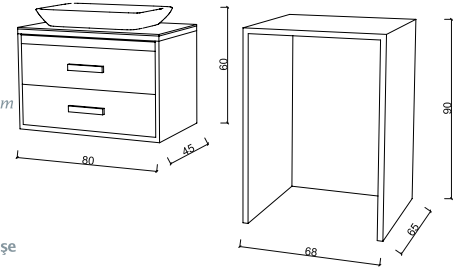

kapak door
mdf lam
mdf lam

gövde body
25 mm mdf lam
25 mm mdf lam

led ayna
led mirror

frenli menteşe
brake hinge

Vega 100 / 80

Ürün	Fiyat
Vega 100	6450 TL
Vega 80	5650 TL
B. Dolabı	3000 TL

kapak door
mdf + lake boya
mdf + laquer paint