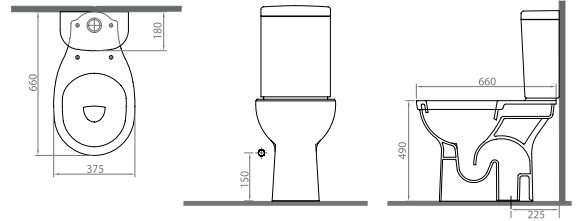

Disabled

5160 Disabled

60 cm Washbasin / Lavabo

- 600 x 550 x 205 mm
- 18 kg (+-%5)
- 20 Pieces for pallet - Adet / Palet

5630 + 5590 Disabled

S-Trap Closet / Alttan Çıkışlı Klozet

- 375 x 660 mm
- 21 kg (+-%5)
- 12 Pieces for pallet - Adet / Palet
- **5635** (Taharet Borulu / With Spout)
- **5590** Cistern / Rezervuar
- 290 x 280 x 165 mm
- 13 kg (+-%5)
- 24 Pieces for pallet - Adet / Palet