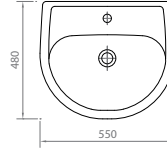

5111 + 5211 Elmas

55 cm Washbasin + Half Pedestal / Lavabo + Yarım Ayak

- 550 x 480 x 210 mm
- 16,4 kg (+-%5)
- 24 Pieces for pallet - Adet / Palet
- **5211** Half Pedestal / Yarım Ayak
- 300 mm x 255 mm x 265 mm
- 7 kg (+-%5)
- 60 Pieces for pallet - Adet / Palet

Bathroom Sets

Platin

5111 + 5212 Platin

Washbasin + Pedestal / Lavabo + Kolon Ayak

- 550 x 480 x 210 mm
- 16,4 kg (+-%5)
- 24 Pieces for pallet - Adet / Palet
- **5212** Pedestal / Kolon Ayak
- 170 mm x 190 mm x 700 mm
- 10,7 kg (+-%5)
- 48 Pieces for pallet - Adet / Palet

5111 + 5211 Platin

Washbasin + Half Pedestal / Lavabo + Yarım Ayak

- 550 x 480 x 210 mm
- 16,4 kg (+-%5)
- 24 Pieces for pallet - Adet / Palet
- **5211** Half Pedestal / Yarım Ayak
- 300 mm x 255 mm x 265 mm
- 7 kg (+-%5)
- 60 Pieces for pallet - Adet / Palet