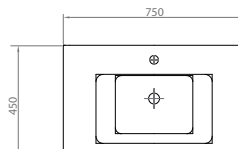

- 1000 mm x 450 mm x 190 mm
- 0,095 m³
- 25,3 kg (+/- %5)
- 24 Pieces for pallet - Adet / Palet

8080 Quattro

80 cm Ceramic Washbasin/Lavabo

FFC

- 800 mm x 450 mm x 190 mm
- 0,081 m³
- 21,3 kg (+/- %5)
- 24 Pieces for pallet - Adet / Palet

8060 Quattro

60 cm Ceramic Washbasin/Lavabo

FFC

- 600 mm x 380 mm x 190 mm
- 0,061 m³
- 14,8 kg (+/- %5)
- 30 Pieces for pallet - Adet / Palet

Etna

1100 Etna

100 cm Ceramic Washbasin/Lavabo

FEC

- 1000 mm x 450 mm x 165 mm
- 0,095 m³
- 25,2 kg (+- %5)
- 24 Pieces for pallet - Adet / Palet

1085 Etna

85 cm Ceramic Washbasin/Lavabo

FEC

- 850 mm x 450 mm x 165 mm
- 0,088 m³
- 22 kg (+- %5)
- 24 Pieces for pallet - Adet / Palet

1075 Etna

75 cm Ceramic Washbasin/Lavabo

FEC

- 750 mm x 450 mm x 165 mm
- 0,081 m³
- 19,3 kg (+- %5)
- 24 Pieces for pallet - Adet / Palet

1065 Etna

65 cm Ceramic Washbasin/Lavabo

FEC

- 650 mm x 450 mm x 165 mm
- 0,069 m³
- 16,3 kg (+- %5)
- 24 Pieces for pallet - Adet / Palet