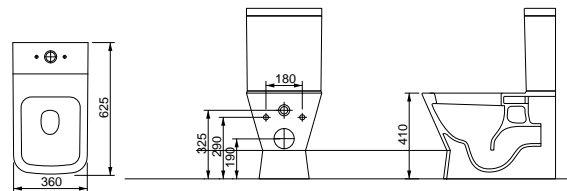

5340+5580 Sedef | Back To Wall Closet / Duvara Sifir Klozet

NEW

- 625 x 360 mm
- 26,3 kg (+-%5)
- 14 Pieces for pallet - Adet / Palet
- **5345** (Taharet Borulu / With Spout)
- **5580** Cistern / Rezervuar
- 145 mm x 360 mm x 360 mm
- 13,8 kg (+-%5)
- 54 Pieces for pallet - Adet / Palet