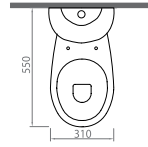

- 550 x 310 mm
- 18,6 kg (+- %5)
- 13 Pieces for pallet - Adet / Palet
- **5605** (Taharet Borulu / With Spout)
- **5570** Cistern / Rezervuar
- 175 x 315 x 1320 mm
- 6,2 kg (+- %5)
- 13 Pieces for pallet - Adet / Palet