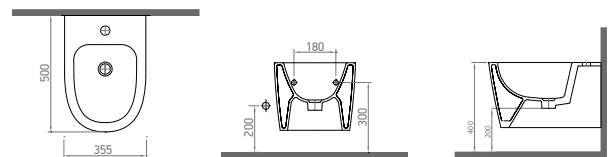

5386 Elegance

Wall Hang Bidet / Asma Bide

- 500 mm x 350 mm
- 24,8 kg (+-%5)
- 12 Pieces for pallet - Adet / Palet