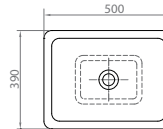

FFC

- 700 mm x 410 mm x 140 mm
- 0,048 m³
- 18,1 kg (+- %5)
- 16 Pieces for pallet - Adet / Palet

53709 Daphne

50 cm Ceramic Washbasin / Lavabo

FFC

- 500 mm x 420 mm x 140 mm
- 0,039 m³
- 12,8 kg (+- %5)
- 22 Pieces for pallet - Adet / Palet

53708 Daphne

43 cm Ceramic Washbasin / Lavabo

FFC

- 430 mm x 360 mm x 140 mm
- 0,03 m³
- 12 kg (+- %5)
- 33 Pieces for pallet - Adet / Palet

53706 Daphne

33 cm Ceramic Washbasin / Lavabo

FFC

- 330 mm x 280 mm x 115 mm
- 0,017 m³
- 7,1 kg (+- %5)
- 51 Pieces for pallet - Adet / Palet

Countertop Basins

53719 Daphne

65 cm Ceramic Washbasin / Lavabo

FFC

- 650 mm x 390 mm x 100 mm
- 0,039 m³
- 10,8 kg (+- %5)
- 16 Pieces for pallet - Adet / Palet

53718 Daphne

50 cm Ceramic Washbasin / Lavabo

FFC

- 500 mm x 390 mm x 100 mm
- 0,031 m³
- 7,9 kg (+- %5)
- 22 Pieces for pallet - Adet / Palet

53699 Daphne

43 cm Ceramic Washbasin / Lavabo

FFC

- Ø 430 mm x 120 mm
- 0,035 m³
- 7,6 kg (+- %5)
- 22 Pieces for pallet - Adet / Palet