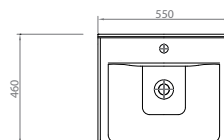

- 1000 mm x 460 mm x 165 mm
- 0,098 m³
- 28,4 kg (+-%5)
- 24 Pieces for pallet - Adet / Palet

2090 Sava

90 cm Ceramic Washbasin / Lavabo

FEC

- 900 mm x 460 mm x 165 mm
- 0,089 m³
- 24,3 kg (+-%5)
- 24 Pieces for pallet - Adet / Palet

2080 Sava

80 cm Ceramic Washbasin / Lavabo

FEC

- 800 mm x 460 mm x 165 mm
- 0,081 m³
- 19,5 kg (+-%5)
- 24 Pieces for pallet - Adet / Palet

2065 Sava

65 cm Ceramic Washbasin / Lavabo

FEC

- 650 mm x 460 mm x 165 mm
- 0,069 m³
- 17,6 kg (+-%5)
- 24 Pieces for pallet - Adet / Palet

2055 Sava

55 cm Ceramic Washbasin / Lavabo

FEC

- 550 mm x 460 mm x 165 mm
- 0,054 m³
- 14,1 kg (+-%5)
- 32 Pieces for pallet - Adet / Palet

Minos

4054 Minos

70 cm Ceramic Washbasin / Lavabo

FEC