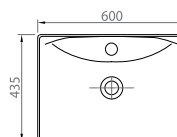

- 500 mm x 360 mm x 110 mm
- 0,033 m³
- 9,9 kg (+ %5)
- 36 Pieces for pallet - Adet / Palet

6042 Floppy

42 cm Ceramic Washbasin / Lavabo

FEC

- 420 mm x 270 mm x 110 mm
- 0,027 m³
- 6,5 kg (+ %5)
- 35 Pieces for pallet - Adet / Palet

16050 Floppy Class

50 cm Ceramic Washbasin / Lavabo

FEC

- 500 mm x 360 mm x 110 mm
- 0,033 m³
- 10,2 kg (+ %5)
- 36 Pieces for pallet - Adet / Palet

16042 Floppy Class

42 cm Ceramic Washbasin / Lavabo

FEC

- 420 mm x 270 mm x 110 mm
- 0,027 m³
- 6,5 kg (+ %5)
- 35 Pieces for pallet - Adet / Palet

Countertop Basins

6160 Infinity

60 cm Ceramic Washbasin / Lavabo

FFC

- 600 mm x 380 mm x 110 mm
- 0,036 m³
- 11,1 kg (+ %5)
- 24 Pieces for pallet - Adet / Palet

4660 Vitale

60 cm Ceramic Washbasin / Lavabo

FFC

- 600 mm x 435 mm x 185 mm
- 0,048 m³
- 14,3 kg (+ %5)
- 24 Pieces for pallet - Adet / Palet

4465 Drop

65 cm Ceramic Washbasin / Lavabo

FFC

- 650 mm x 450 mm x 150 mm
- 0,069 m³
- 15,9 kg (+ %5)
- 24 Pieces for pallet - Adet / Palet