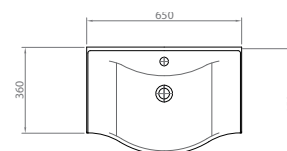

4846 Bianna

55 cm Ceramic Washbasin / Lavabo

- 550 mm x 500 mm x 185 mm
- 0,072 m³
- 17 kg (+-%5)
- 24 Pieces for pallet - Adet / Palet

Furniture Basins

Basic

7100 Basic

100 cm Ceramic Washbasin / Lavabo

- 1000 mm x 450 mm x 175 mm
- 0,095 m³
- 23,1 kg (+ %5)
- 24 Pieces for pallet - Adet / Palet

7090 Basic

90 cm Ceramic Washbasin / Lavabo

- 900 mm x 450 mm x 175 mm
- 0,088 m³
- 19,8 kg (+ %5)
- 24 Pieces for pallet - Adet / Palet

7080 Basic

80 cm Ceramic Washbasin / Lavabo

- 800 mm x 450 mm x 175 mm
- 0,081 m³
- 18,5 kg (+ %5)
- 24 Pieces for pallet - Adet / Palet

7075 Basic

75 cm Ceramic Washbasin / Lavabo

- 750 mm x 450 mm x 175 mm
- 0,081 m³
- 17,7 kg (+ %5)
- 24 Pieces for pallet - Adet / Palet

7065 Basic

65 cm Ceramic Washbasin / Lavabo

- 650 mm x 450 mm x 175 mm
- 0,069 m³
- 14,9 kg (+ %5)
- 24 Pieces for pallet - Adet / Palet

Basic

7055 Basic

55 cm Ceramic Washbasin / Lavabo

- 550 mm x 450 mm x 175 mm
- 0,054 m³
- 11,8 kg (+- %5)
- 32 Pieces for pallet - Adet / Palet

7050 Basic

50 cm Ceramic Washbasin / Lavabo

- 500 mm x 370 mm x 175 mm
- 0,049 m³
- 10 kg (+- %5)
- 40 Pieces for pallet - Adet / Palet