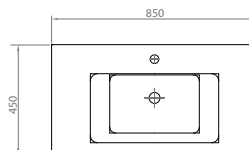

- 1000 mm x 450 mm x 190 mm
- 0,095 m³
- 25,3 kg (+/- %5)
- 24 Pieces for pallet - Adet / Palet

8080 Quattro

80 cm Ceramic Washbasin/Lavabo

FFC

- 800 mm x 450 mm x 190 mm
- 0,081 m³
- 21,3 kg (+/- %5)
- 24 Pieces for pallet - Adet / Palet

8060 Quattro

60 cm Ceramic Washbasin/Lavabo

FFC

- 600 mm x 380 mm x 190 mm
- 0,061 m³
- 14,8 kg (+/- %5)
- 30 Pieces for pallet - Adet / Palet

Etna

1100 Etna

100 cm Ceramic Washbasin/Lavabo

FEC

- 1000 mm x 450 mm x 165 mm
- 0,095 m³
- 25,2 kg (+- %5)
- 24 Pieces for pallet - Adet / Palet

1085 Etna

85 cm Ceramic Washbasin/Lavabo

FEC

- 850 mm x 450 mm x 165 mm
- 0,088 m³
- 22 kg (+- %5)
- 24 Pieces for pallet - Adet / Palet

1075 Etna

75 cm Ceramic Washbasin/Lavabo

FEC

- 750 mm x 450 mm x 165 mm
- 0,081 m³
- 19,3 kg (+- %5)
- 24 Pieces for pallet - Adet / Palet

1065 Etna

65 cm Ceramic Washbasin/Lavabo

FEC

- 650 mm x 450 mm x 165 mm
- 0,069 m³
- 16,3 kg (+- %5)
- 24 Pieces for pallet - Adet / Palet