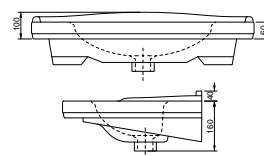

- 1000 mm x 500 mm x 190 mm
- 0,095 m³
- 29,1 kg (+ %5)
- 8 Pieces for pallet - Adet / Palet