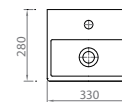

FFC

- 700 mm x 410 mm x 140 mm
- 0,048 m³
- 18,1 kg (+- %5)
- 16 Pieces for pallet - Adet / Palet

53709 Daphne

50 cm Ceramic Washbasin / Lavabo

FFC

- 500 mm x 420 mm x 140 mm
- 0,039 m³
- 12,8 kg (+- %5)
- 22 Pieces for pallet - Adet / Palet

53708 Daphne

43 cm Ceramic Washbasin / Lavabo

FFC

- 430 mm x 360 mm x 140 mm
- 0,03 m³
- 12 kg (+- %5)
- 33 Pieces for pallet - Adet / Palet

53706 Daphne

33 cm Ceramic Washbasin / Lavabo

FFC

- 330 mm x 280 mm x 115 mm
- 0,017 m³
- 7,1 kg (+- %5)
- 51 Pieces for pallet - Adet / Palet

Countertop Basins

53719 Daphne

65 cm Ceramic Washbasin / Lavabo

FFC

- 650 mm x 390 mm x 100 mm
- 0,039 m³
- 10,8 kg (+- %5)
- 16 Pieces for pallet - Adet / Palet

53718 Daphne

50 cm Ceramic Washbasin / Lavabo

FFC

- 500 mm x 390 mm x 100 mm
- 0,031 m³
- 7,9 kg (+- %5)
- 22 Pieces for pallet - Adet / Palet

53699 Daphne

43 cm Ceramic Washbasin / Lavabo

FFC

- Ø 430 mm x 120 mm
- 0,035 m³
- 7,6 kg (+- %5)
- 22 Pieces for pallet - Adet / Palet