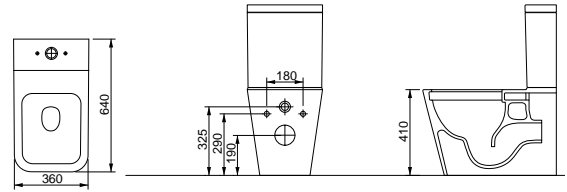

- 640 mm x 360 mm
- 37,4 kg (+-%5)
- 12 Pieces for pallet - Adet / Palet
- **5375** (Taharet Borulu / With Spout)
- **5580** Cistern / Rezervuar
- 145 mm x 360 mm x 360 mm
- 13,8 kg (+-%5)
- 14 Pieces for pallet - Adet / Palet