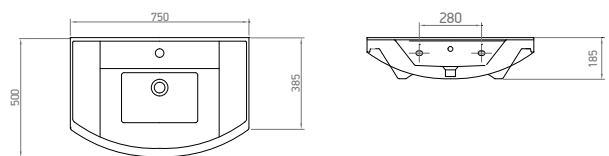

Bianna

4841 Bianna

100 cm Ceramic Washbasin / Lavabo

- 1010 mm x 500 mm x 185 mm
- 0,135 m³
- 28,5 kg (+-%5)
- 10 Pieces for pallet - Adet / Palet

4843 Bianna

80 cm Ceramic Washbasin / Lavabo

- 800 mm x 500 mm x 185 mm
- 0,114 m³
- 23,6 kg (+-%5)
- 20 Pieces for pallet - Adet / Palet

4842 Bianna

75 cm Ceramic Washbasin / Lavabo

- 750 mm x 500 mm x 185 mm
- 0,097 m³
- 23,3 kg (+-%5)
- 20 Pieces for pallet - Adet / Palet

4844 Bianna

65 cm Ceramic Washbasin / Lavabo

- 650 mm x 500 mm x 185 mm
- 0,091 m³
- 18,8 kg (+-%5)
- 20 Pieces for pallet - Adet / Palet