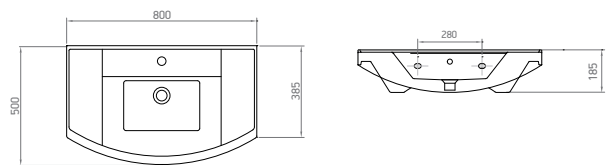

Bianna

4841 Bianna

100 cm Ceramic Washbasin / Lavabo

- 1010 mm x 500 mm x 185 mm
- 0,135 m³
- 28,5 kg (+-%5)
- 10 Pieces for pallet - Adet / Palet

4843 Bianna

80 cm Ceramic Washbasin / Lavabo

- 800 mm x 500 mm x 185 mm
- 0,114 m³
- 23,6 kg (+-%5)
- 20 Pieces for pallet - Adet / Palet

4842 Bianna

75 cm Ceramic Washbasin / Lavabo

- 750 mm x 500 mm x 185 mm
- 0,097 m³
- 23,3 kg (+-%5)
- 20 Pieces for pallet - Adet / Palet

4844 Bianna

65 cm Ceramic Washbasin / Lavabo

- 650 mm x 500 mm x 185 mm
- 0,091 m³
- 18,8 kg (+-%5)
- 20 Pieces for pallet - Adet / Palet