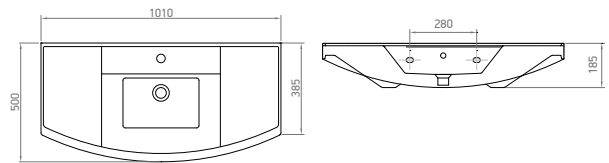

- 700 mm x 360 mm x 100 mm
- 0,052 m³
- 17,0 kg (+- %5)
- 30 Pieces for pallet - Adet / Palet

4056 Minos

55 cm Ceramic Washbasin / Lavabo

FEC

- 550 mm x 350 mm x 100 mm
- 0,04 m³
- 13,5 kg (+- %5)
- 40 Pieces for pallet - Adet / Palet

4057 Minos

45 cm Ceramic Washbasin / Lavabo

FEC

- 450 mm x 260 mm x 100 mm
- 0,024 m³
- 8,3 kg (+- %5)
- 35 Pieces for pallet - Adet / Palet

4757 Minos

45 cm Ceramic Washbasin / Lavabo

FEC

- 450 mm x 260 mm x 100 mm
- 0,024 m³
- 8,3 kg (+- %5)
- 35 Pieces for pallet - Adet / Palet

Bianna

4841 Bianna

100 cm Ceramic Washbasin / Lavabo

- 1010 mm x 500 mm x 185 mm
- 0,135 m³
- 28,5 kg (+-%5)
- 10 Pieces for pallet - Adet / Palet

4843 Bianna

80 cm Ceramic Washbasin / Lavabo

- 800 mm x 500 mm x 185 mm
- 0,114 m³
- 23,6 kg (+-%5)
- 20 Pieces for pallet - Adet / Palet