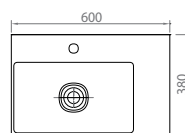

- 500 mm x 360 mm x 110 mm
- 0,033 m³
- 9,9 kg (+ %5)
- 36 Pieces for pallet - Adet / Palet

6042 Floppy

42 cm Ceramic Washbasin / Lavabo

FEC

- 420 mm x 270 mm x 110 mm
- 0,027 m³
- 6,5 kg (+ %5)
- 35 Pieces for pallet - Adet / Palet

16050 Floppy Class

50 cm Ceramic Washbasin / Lavabo

FEC

- 500 mm x 360 mm x 110 mm
- 0,033 m³
- 10,2 kg (+ %5)
- 36 Pieces for pallet - Adet / Palet

16042 Floppy Class

42 cm Ceramic Washbasin / Lavabo

FEC

- 420 mm x 270 mm x 110 mm
- 0,027 m³
- 6,5 kg (+ %5)
- 35 Pieces for pallet - Adet / Palet

Countertop Basins

6160 Infinity

60 cm Ceramic Washbasin / Lavabo

FFC

- 600 mm x 380 mm x 110 mm
- 0,036 m³
- 11,1 kg (+ %5)
- 24 Pieces for pallet - Adet / Palet

4660 Vitale

60 cm Ceramic Washbasin / Lavabo

FFC

- 600 mm x 435 mm x 185 mm
- 0,048 m³
- 14,3 kg (+ %5)
- 24 Pieces for pallet - Adet / Palet

4465 Drop

65 cm Ceramic Washbasin / Lavabo

FFC

- 650 mm x 450 mm x 150 mm
- 0,069 m³
- 15,9 kg (+ %5)
- 24 Pieces for pallet - Adet / Palet