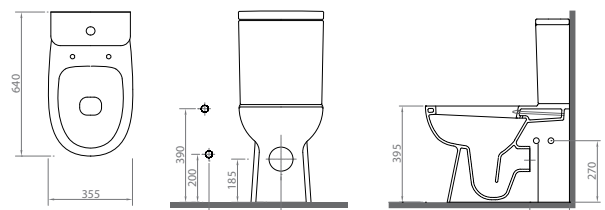

- 640 mm x 355 mm
- 28,4 kg (+-%5)
- 14 Pieces for pallet - Adet / Palet
- **5365** (Taharet Borulu / With Spout)
- **5550** Cistern / Rezervuar
- 140 mm x 370 mm x 365 mm
- 12,8 kg (+-%5)
- 54 Pieces for pallet - Adet / Palet