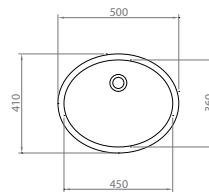

- 500 mm x 410 mm x 200 mm
- 7,7 kg (+- %5)
- 16 Pieces for pallet - *Adet / Palet*

4102

48 cm *Under Counter Washbsin / Tezgah Altı Lavabo*

- 480 mm x 380 mm x 195 mm
- 6,3 kg (+- %5)
- 16 Pieces for pallet - *Adet / Palet*