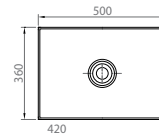

NEW

- 550 mm x 450 mm x 110 mm
- 0,044 m³
- 14,4 kg (+ %5)
- 32 Pieces for pallet - Adet / Palet

6440 Edge

40 cm Ceramic Washbasin / Lavabo

FEC

- 400 mm x 400 mm x 110 mm
- 0,024 m³
- 8,6 kg (+ %5)
- 24 Pieces for pallet - Adet / Palet

6342 Vision

42 cm Ceramic Washbasin / Lavabo

FEC

- Ø 420 mm x 130 mm
- 0,03 m³
- 6,3 kg (+ %5)
- 22 Pieces for pallet - Adet / Palet

16342 Vision Class

42 cm Ceramic Washbasin / Lavabo

FEC

- Ø 420 mm x 130 mm
- 0,03 m³
- 6,2 kg (+ %5)
- 22 Pieces for pallet - Adet / Palet

Countertop Basins

6075 Floppy

75 cm Ceramic Washbasin / Lavabo

FEC

- 750 mm x 360 mm x 110 mm
- 0,045 m³
- 13,5 kg (+ %5)
- 18 Pieces for pallet - Adet / Palet

6050 Floppy

50 cm Ceramic Washbasin / Lavabo

FEC

- 500 mm x 360 mm x 110 mm
- 0,033 m³
- 9,9 kg (+ %5)
- 36 Pieces for pallet - Adet / Palet

6042 Floppy

42 cm Ceramic Washbasin / Lavabo

FEC

- 420 mm x 270 mm x 110 mm
- 0,027 m³
- 6,5 kg (+ %5)
- 35 Pieces for pallet - Adet / Palet