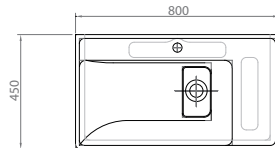

Quattro

8120 Quattro

120 cm Ceramic Washbasin/Lavabo

FFC

- 1200 mm x 450 mm x 190 mm
- 0,11 m³
- 32,7 kg (+/- %5)
- 8 Pieces for pallet - Adet / Palet

8100 Quattro

100 cm Ceramic Washbasin/Lavabo

FFC

- 1000 mm x 450 mm x 190 mm
- 0,095 m³
- 25,3 kg (+/- %5)
- 24 Pieces for pallet - Adet / Palet

8080 Quattro

80 cm Ceramic Washbasin/Lavabo

FFC

- 800 mm x 450 mm x 190 mm
- 0,081 m³
- 21,3 kg (+/- %5)
- 24 Pieces for pallet - Adet / Palet

8060 Quattro

60 cm Ceramic Washbasin/Lavabo

FFC

- 600 mm x 380 mm x 190 mm
- 0,061 m³
- 14,8 kg (+/- %5)
- 30 Pieces for pallet - Adet / Palet

Etna

1100 Etna

100 cm Ceramic Washbasin/Lavabo

FEC