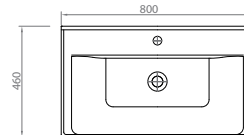

1075 Etna

75 cm Ceramic Washbasin/Lavabo

FEC

- 750 mm x 450 mm x 165 mm
- 0,081 m³
- 19,3 kg (+- %5)
- 24 Pieces for pallet - Adet / Palet

1065 Etna

65 cm Ceramic Washbasin/Lavabo

FEC

- 650 mm x 450 mm x 165 mm
- 0,069 m³
- 16,3 kg (+- %5)
- 24 Pieces for pallet - Adet / Palet

1055 Etna

55 cm Ceramic Washbasin/Lavabo

FEC

- 550 mm x 450 mm x 165 mm
- 0,062 m³
- 15 kg (+- %5)
- 32 Pieces for pallet - Adet / Palet

Sava

2100 Sava

100 cm Ceramic Washbasin / Lavabo

FEC

- 1000 mm x 460 mm x 165 mm
- 0,098 m³
- 28,4 kg (+-%5)
- 24 Pieces for pallet - Adet / Palet

2090 Sava

90 cm Ceramic Washbasin / Lavabo

FEC

- 900 mm x 460 mm x 165 mm
- 0,089 m³
- 24,3 kg (+-%5)
- 24 Pieces for pallet - Adet / Palet

2080 Sava

80 cm Ceramic Washbasin / Lavabo

FEC

- 800 mm x 460 mm x 165 mm
- 0,081 m³
- 19,5 kg (+-%5)
- 24 Pieces for pallet - Adet / Palet

2065 Sava

65 cm Ceramic Washbasin / Lavabo

FEC

- 650 mm x 460 mm x 165 mm
- 0,069 m³
- 17,6 kg (+-%5)
- 24 Pieces for pallet - Adet / Palet