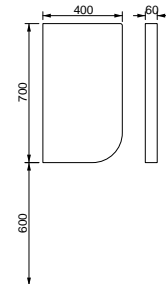

- 400 mm x 700 mm
- 13,8 kg (+-%5)
- 36 Pieces for pallet - Adet / Palet