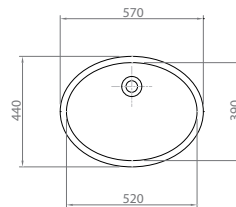

- 570 mm x 440 mm x 200 mm
- 8,4 kg (+- %5)
- 12 Pieces for pallet - *Adet / Palet*