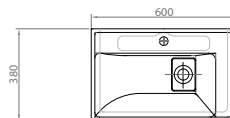

Quattro

8120 Quattro

120 cm Ceramic Washbasin/Lavabo

FFC

- 1200 mm x 450 mm x 190 mm
- 0,11 m³
- 32,7 kg (+/- %5)
- 8 Pieces for pallet - Adet / Palet

8100 Quattro

100 cm Ceramic Washbasin/Lavabo

FFC

- 1000 mm x 450 mm x 190 mm
- 0,095 m³
- 25,3 kg (+/- %5)
- 24 Pieces for pallet - Adet / Palet

8080 Quattro

80 cm Ceramic Washbasin/Lavabo

FFC

- 800 mm x 450 mm x 190 mm
- 0,081 m³
- 21,3 kg (+/- %5)
- 24 Pieces for pallet - Adet / Palet

8060 Quattro

60 cm Ceramic Washbasin/Lavabo

FFC

- 600 mm x 380 mm x 190 mm
- 0,061 m³
- 14,8 kg (+/- %5)
- 30 Pieces for pallet - Adet / Palet

Etna

1100 Etna

100 cm Ceramic Washbasin/Lavabo

FEC