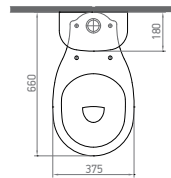

- 375 x 660 mm
- 18,3 kg (+-%5)
- 13 Pieces for pallet - Adet / Palet
- **5395** (Taharet Borulu / With Spout)
- **5590** Cistern / Rezervuar
- 290 x 280 x 165 mm
- 13 kg (+-%5)
- 13 Pieces for pallet - Adet / Palet