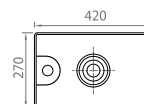

- 500 mm x 360 mm x 110 mm
- 0,033 m³
- 9,9 kg (+ %5)
- 36 Pieces for pallet - Adet / Palet

6042 Floppy

42 cm Ceramic Washbasin / Lavabo

FEC

- 420 mm x 270 mm x 110 mm
- 0,027 m³
- 6,5 kg (+ %5)
- 35 Pieces for pallet - Adet / Palet

16050 Floppy Class

50 cm Ceramic Washbasin / Lavabo

FEC

- 500 mm x 360 mm x 110 mm
- 0,033 m³
- 10,2 kg (+ %5)
- 36 Pieces for pallet - Adet / Palet

16042 Floppy Class

42 cm Ceramic Washbasin / Lavabo

FEC

- 420 mm x 270 mm x 110 mm
- 0,027 m³
- 6,5 kg (+ %5)
- 35 Pieces for pallet - Adet / Palet

Countertop Basins

6160 Infinity

60 cm Ceramic Washbasin / Lavabo

FFC

- 600 mm x 380 mm x 110 mm
- 0,036 m³
- 11,1 kg (+ %5)
- 24 Pieces for pallet - Adet / Palet

4660 Vitale

60 cm Ceramic Washbasin / Lavabo