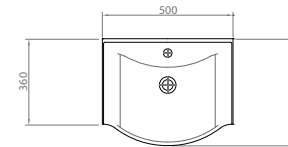

7075 Basic

75 cm Ceramic Washbasin / Lavabo

- 750 mm x 450 mm x 175 mm
- 0,081 m³
- 17,7 kg (+ %5)
- 24 Pieces for pallet - Adet / Palet

7065 Basic

65 cm Ceramic Washbasin / Lavabo

- 650 mm x 450 mm x 175 mm
- 0,069 m³
- 14,9 kg (+ %5)
- 24 Pieces for pallet - Adet / Palet

Basic

7055 Basic

55 cm Ceramic Washbasin / Lavabo

- 550 mm x 450 mm x 175 mm
- 0,054 m³
- 11,8 kg (+- %5)
- 32 Pieces for pallet - Adet / Palet

7050 Basic

50 cm Ceramic Washbasin / Lavabo

- 500 mm x 370 mm x 175 mm
- 0,049 m³
- 10 kg (+- %5)
- 40 Pieces for pallet - Adet / Palet

7045 Basic

45 cm Ceramic Washbasin / Lavabo

- 450 mm x 370 mm x 175 mm
- 0,041 m³
- 9,5 kg (+- %5)
- 45 Pieces for pallet - Adet / Palet

2020
COLLECTION

Innovative
designs which
shape the
future

Geleceği öngören
yenilikçi
tasarımlar