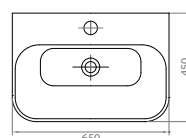

Countertop Basins

6160 Infinity

60 cm Ceramic Washbasin / Lavabo

FFC

- 600 mm x 380 mm x 110 mm
- 0,036 m³
- 11,1 kg (+ %5)
- 24 Pieces for pallet - Adet / Palet

4660 Vitale

60 cm Ceramic Washbasin / Lavabo

FFC

- 600 mm x 435 mm x 185 mm
- 0,048 m³
- 14,3 kg (+ %5)
- 24 Pieces for pallet - Adet / Palet

4465 Drop

65 cm Ceramic Washbasin / Lavabo

FFC

- 650 mm x 450 mm x 150 mm
- 0,069 m³
- 15,9 kg (+ %5)
- 24 Pieces for pallet - Adet / Palet

4365 Drop Slim

65 cm Ceramic Washbasin / Lavabo

FFC

- 650 mm x 450 mm x 150 mm
- 0,069 m³
- 14,2 kg (+ %5)
- 24 Pieces for pallet - Adet / Palet

Countertop Basins

53710 Daphne

70 cm Ceramic Washbasin / Lavabo

FFC

- 700 mm x 410 mm x 140 mm
- 0,048 m³
- 18,1 kg (+- %5)
- 16 Pieces for pallet - Adet / Palet

53709 Daphne

50 cm Ceramic Washbasin / Lavabo

FFC

- 500 mm x 420 mm x 140 mm
- 0,039 m³
- 12,8 kg (+- %5)
- 22 Pieces for pallet - Adet / Palet