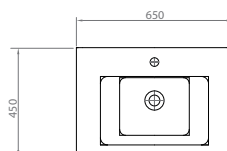

- 1000 mm x 450 mm x 190 mm
- 0,095 m³
- 25,3 kg (+/- %5)
- 24 Pieces for pallet - Adet / Palet

8080 Quattro

80 cm Ceramic Washbasin/Lavabo

FFC

- 800 mm x 450 mm x 190 mm
- 0,081 m³
- 21,3 kg (+/- %5)
- 24 Pieces for pallet - Adet / Palet

- 1000 mm x 450 mm x 165 mm
- 0,095 m³
- 25,2 kg (+- %5)
- 24 Pieces for pallet - Adet / Palet

1085 Etna

85 cm Ceramic Washbasin/Lavabo

FEC

- 850 mm x 450 mm x 165 mm
- 0,088 m³
- 22 kg (+- %5)
- 24 Pieces for pallet - Adet / Palet

1075 Etna

75 cm Ceramic Washbasin/Lavabo

FEC

- 750 mm x 450 mm x 165 mm
- 0,081 m³
- 19,3 kg (+- %5)
- 24 Pieces for pallet - Adet / Palet

1065 Etna

65 cm Ceramic Washbasin/Lavabo

FEC

- 650 mm x 450 mm x 165 mm
- 0,069 m³
- 16,3 kg (+- %5)
- 24 Pieces for pallet - Adet / Palet

1055 Etna

55 cm Ceramic Washbasin/Lavabo

FEC

- 550 mm x 450 mm x 165 mm
- 0,062 m³
- 15 kg (+- %5)
- 32 Pieces for pallet - Adet / Palet

Sava

2100 Sava

100 cm Ceramic Washbasin / Lavabo

FEC