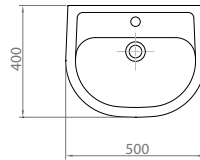

- 500 x 400 x 165 mm
- 11,2 kg (+ %5)
- 42 Pieces for pallet - Adet / Palet
- 5211 Half Pedestal / Yarım Ayak
- 300 mm x 255 mm x 265 mm
- 7 kg (+ %5)
- 60 Pieces for pallet - Adet / Palet