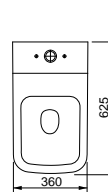

- 625 x 360 mm
- 26,3 kg (+-%5)
- 14 Pieces for pallet - Adet / Palet
- **5345** (Taharet Borulu / With Spout)
- **5580** Cistern / Rezervuar
  145 mm x 360 mm x 360 mm
- 13,8 kg (+-%5)
- 14 Pieces for pallet - Adet / Palet