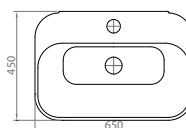

Countertop Basins

6160 Infinity

60 cm Ceramic Washbasin / Lavabo

FFC

- 600 mm x 380 mm x 110 mm
- 0,036 m³
- 11,1 kg (+ %5)
- 24 Pieces for pallet - Adet / Palet

4660 Vitale

60 cm Ceramic Washbasin / Lavabo

FFC

- 600 mm x 435 mm x 185 mm
- 0,048 m³
- 14,3 kg (+ %5)
- 24 Pieces for pallet - Adet / Palet

4465 Drop

65 cm Ceramic Washbasin / Lavabo

FFC

- 650 mm x 450 mm x 150 mm
- 0,069 m³
- 15,9 kg (+ %5)
- 24 Pieces for pallet - Adet / Palet

4365 Drop Slim

65 cm Ceramic Washbasin / Lavabo

FFC

- 650 mm x 450 mm x 150 mm
- 0,069 m³
- 14,2 kg (+ %5)
- 24 Pieces for pallet - Adet / Palet

Countertop Basins

53710 Daphne

70 cm Ceramic Washbasin / Lavabo

FFC

- 700 mm x 410 mm x 140 mm
- 0,048 m³
- 18,1 kg (+- %5)
- 16 Pieces for pallet - Adet / Palet

53709 Daphne

50 cm Ceramic Washbasin / Lavabo

FFC

- 500 mm x 420 mm x 140 mm
- 0,039 m³
- 12,8 kg (+- %5)
- 22 Pieces for pallet - Adet / Palet