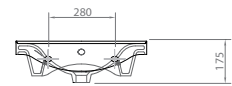

4846 Bianna

55 cm Ceramic Washbasin / Lavabo

- 550 mm x 500 mm x 185 mm
- 0,072 m³
- 17 kg (+-%5)
- 24 Pieces for pallet - Adet / Palet

Furniture Basins

Basic

7100 Basic

100 cm Ceramic Washbasin / Lavabo

- 1000 mm x 450 mm x 175 mm
- 0,095 m³
- 23,1 kg (+ %5)
- 24 Pieces for pallet - Adet / Palet

7090 Basic

90 cm Ceramic Washbasin / Lavabo

- 900 mm x 450 mm x 175 mm
- 0,088 m³
- 19,8 kg (+ %5)
- 24 Pieces for pallet - Adet / Palet

7080 Basic

80 cm Ceramic Washbasin / Lavabo

- 800 mm x 450 mm x 175 mm
- 0,081 m³
- 18,5 kg (+ %5)
- 24 Pieces for pallet - Adet / Palet

7075 Basic

75 cm Ceramic Washbasin / Lavabo

- 750 mm x 450 mm x 175 mm
- 0,081 m³
- 17,7 kg (+ %5)
- 24 Pieces for pallet - Adet / Palet

7065 Basic

65 cm Ceramic Washbasin / Lavabo

- 650 mm x 450 mm x 175 mm
- 0,069 m³
- 14,9 kg (+ %5)
- 24 Pieces for pallet - Adet / Palet

Basic

7055 Basic

55 cm Ceramic Washbasin / Lavabo

- 550 mm x 450 mm x 175 mm
- 0,054 m³
- 11,8 kg (+- %5)
- 32 Pieces for pallet - Adet / Palet

7050 Basic

50 cm Ceramic Washbasin / Lavabo

- 500 mm x 370 mm x 175 mm
- 0,049 m³
- 10 kg (+- %5)
- 40 Pieces for pallet - Adet / Palet