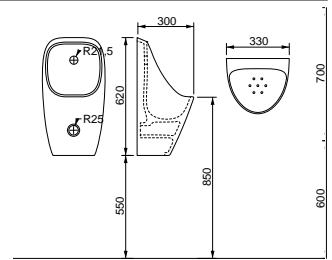

Urinals & Seperator

720033 Elegance

Photocell Urinals / Fotoselli Pisuvar

New

- 330 mm x 300 mm x 620 mm
- 14 kg (+-%5)
- 16 Pieces for pallet - Adet / Palet

4900

Rear Inlet Urinal / Arkadan Girişli Pisuvar

- 520 mm x 350 mm x 340 mm
- 12,7 kg (+-%5)
- 8 Pieces for pallet - Adet / Palet

4411

Top Inlet Urinal / Üstten Girişli Pisuvar

- 405 mm x 330 mm x 290 mm
- 8 kg (+-%5)
- 36 Pieces for pallet - Adet / Palet