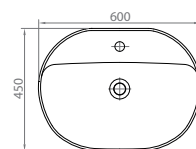

Countertop Basins

6290 Premium

90 cm Ceramic Washbasin / Lavabo

FFC

- 900 mm x 400 mm x 130 mm
- 0,047 m³
- 15,7 kg (+- %5)
- 14 Pieces for pallet - Adet / Palet

6260 Premium

60 cm Ceramic Washbasin / Lavabo

FFC

- 600 mm x 400 mm x 130 mm
- 0,031 m³
- 11,2 kg (+- %5)
- 32 Pieces for pallet - Adet / Palet

16270 Premium Class

70 cm Ceramic Washbasin / Lavabo

FFC

- 700 mm x 400 mm x 130 mm
- 0,037 m³
- 12 kg (+- %5)
- 14 Pieces for pallet - Adet / Palet

16260 Premium Class

60 cm Ceramic Washbasin / Lavabo

FFC

- 600 mm x 400 mm x 130 mm
- 0,031 m³
- 11 kg (+- %5)
- 32 Pieces for pallet - Adet / Palet

4360 Elegance

60 cm Ceramic Washbasin / Lavabo

FFC

- 600 mm x 450 mm x 115 mm
- 0,069 m³
- 13,5 kg (+- %5)
- 24 Pieces for pallet - Adet / Palet

Countertop Basins

6490 Edge

90 cm Ceramic Washbasin / Lavabo

FEC

- 900 mm x 450 mm x 110 mm
- 0,044 m³
- 22,2 kg (+ %5)
- 14 Pieces for pallet - Adet / Palet

6455 Edge

55 cm Ceramic Washbasin / Lavabo

FEC