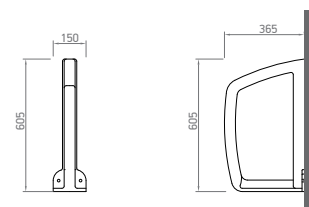

720140 Elegance

Seperator / Ara Bölme

New

- 400 mm x 700 mm
- 13,8 kg (+-%5)
- 36 Pieces for pallet - Adet / Palet

4490

Seperator / Ara Bölme

- 365 mm x 605 mm
- 10,9 kg (+-%5)
- 16 Pieces for pallet - Adet / Palet