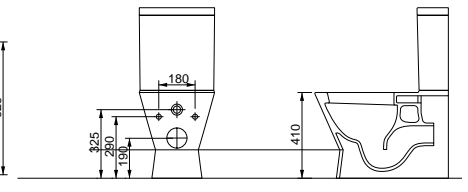

- 625 x 360 mm
- 26,3 kg (+-%5)
- 14 Pieces for pallet - Adet / Palet
- **5345** (Taharet Borulu / With Spout)
- **5580** Cistern / Rezervuar
145 mm x 360 mm x 360 mm
- 13,8 kg (+-%5)
- 14 Pieces for pallet - Adet / Palet