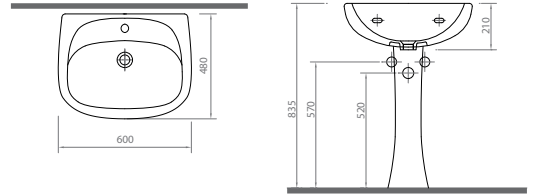

- 625 x 360 mm
- 26,3 kg (+-%5)
- 14 Pieces for pallet - Adet / Palet
- **5345** (Taharet Borulu / With Spout)
- **5580** Cistern / Rezervuar
145 mm x 360 mm x 360 mm
- 13,8 kg (+-%5)
- 14 Pieces for pallet - Adet / Palet

Bathroom Sets

Opal

5100+5212 Opal

60 cm Washbasin + Pedestal / Lavabo + Kolon Ayak

- 600 x 480 x 210 mm
- 16,1 kg (+-%5)
- 16 Pieces for pallet - Adet / Palet
- **5212** Pedestal / Kolon Ayak
- 170 mm x 190 mm x 700 mm
- 10,7 kg (+-%5)
- 48 Pieces for pallet - Adet / Palet