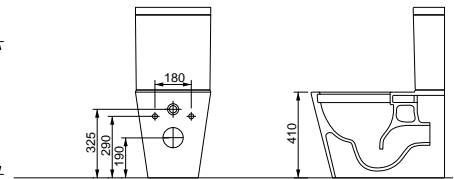

- 490 mm x 360 mm
- 24,3 kg (+ %5)
- 12 Pieces for pallet - Adet / Palet
- **5378** (Taharet Borulu / With Spout)

5370+5580 Quartz

Back to Wall Closet / Duvara Sifir Klozet

Rimless

- 640 mm x 360 mm
- 37,4 kg (+ %5)
- 12 Pieces for pallet - Adet / Palet
- **5375** (Taharet Borulu / With Spout)
- **5580** Cistern / Rezervuar
- 145 mm x 360 mm x 360 mm
- 13,8 kg (+ %5)
- 14 Pieces for pallet - Adet / Palet