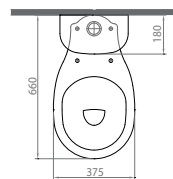

- 375 x 660 mm
- 18,6 kg (+-%5)
- 13 Pieces for pallet - Adet / Palet
- **5495** (Taharet Borulu / With Spout)
- **5590** Cistern / Rezervuar
- 290 x 280 x 165 mm
- 13 kg (+-%5)
- 13 Pieces for pallet - Adet / Palet