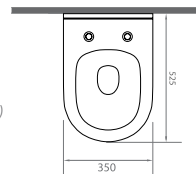

- 500 mm x 350 mm
- 24,9 kg (+ %5)
- 12 Pieces for pallet - Adet / Palet
- **5388** (Taharet Borulu / With Spout)

5667 Vitale

Wall Hang Closet / Asma Klozet

Rimless

- 525 mm x 350 mm
- 25,9 kg (+ %5)
- 12 Pieces for pallet - Adet / Palet
- **5668** (Taharet Borulu / With Spout)