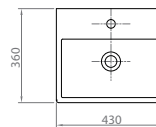

FFC

- 600 mm x 435 mm x 185 mm
- 0,048 m³
- 14,3 kg (+ %5)
- 24 Pieces for pallet - Adet / Palet

4465 Drop

65 cm Ceramic Washbasin / Lavabo

FFC

- 650 mm x 450 mm x 150 mm
- 0,069 m³
- 15,9 kg (+ %5)
- 24 Pieces for pallet - Adet / Palet

4365 Drop Slim

65 cm Ceramic Washbasin / Lavabo

FFC

- 650 mm x 450 mm x 150 mm
- 0,069 m³
- 14,2 kg (+ %5)
- 24 Pieces for pallet - Adet / Palet

Countertop Basins

53710 Daphne

70 cm Ceramic Washbasin / Lavabo

FFC

- 700 mm x 410 mm x 140 mm
- 0,048 m³
- 18,1 kg (+- %5)
- 16 Pieces for pallet - Adet / Palet

53709 Daphne

50 cm Ceramic Washbasin / Lavabo

FFC

- 500 mm x 420 mm x 140 mm
- 0,039 m³
- 12,8 kg (+- %5)
- 22 Pieces for pallet - Adet / Palet

53708 Daphne

43 cm Ceramic Washbasin / Lavabo

FFC

- 430 mm x 360 mm x 140 mm
- 0,03 m³
- 12 kg (+- %5)
- 33 Pieces for pallet - Adet / Palet

53706 Daphne

33 cm Ceramic Washbasin / Lavabo

FFC

- 330 mm x 280 mm x 115 mm
- 0,017 m³
- 7,1 kg (+- %5)
- 51 Pieces for pallet - Adet / Palet