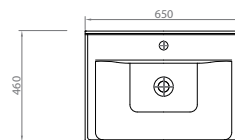

- 1000 mm x 460 mm x 165 mm
- 0,098 m³
- 28,4 kg (+-%5)
- 24 Pieces for pallet - Adet / Palet

2090 Sava

90 cm Ceramic Washbasin / Lavabo

FEC

- 900 mm x 460 mm x 165 mm
- 0,089 m³
- 24,3 kg (+-%5)
- 24 Pieces for pallet - Adet / Palet

2080 Sava

80 cm Ceramic Washbasin / Lavabo

FEC

- 800 mm x 460 mm x 165 mm
- 0,081 m³
- 19,5 kg (+-%5)
- 24 Pieces for pallet - Adet / Palet

2065 Sava

65 cm Ceramic Washbasin / Lavabo

FEC

- 650 mm x 460 mm x 165 mm
- 0,069 m³
- 17,6 kg (+-%5)
- 24 Pieces for pallet - Adet / Palet

2055 Sava

55 cm Ceramic Washbasin / Lavabo

FEC

- 550 mm x 460 mm x 165 mm
- 0,054 m³
- 14,1 kg (+-%5)
- 32 Pieces for pallet - Adet / Palet

Minos

4054 Minos

70 cm Ceramic Washbasin / Lavabo

FEC

- 700 mm x 360 mm x 100 mm
- 0,052 m³
- 17,0 kg (+- %5)
- 30 Pieces for pallet - Adet / Palet

4056 Minos

55 cm Ceramic Washbasin / Lavabo

FEC

- 550 mm x 350 mm x 100 mm
- 0,04 m³
- 13,5 kg (+- %5)
- 40 Pieces for pallet - Adet / Palet