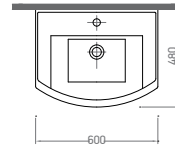

- 600 mm x 480 mm x 180 mm
- 18,2 kg (+-%5)
- 24 Pieces for pallet - Adet / Palet
- **5251** Half Pedestal / Yarım Ayak
  220 mm x 270 mm x 310 mm
- 8,6 kg (+-%5)
- 45 Pieces for pallet - Adet / Palet