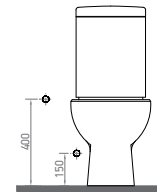

Bathroom Sets

Platin

5111 + 5212 Platin

Washbasin + Pedestal / Lavabo + Kolon Ayak

- 550 x 480 x 210 mm
- 16,4 kg (+-%5)
- 24 Pieces for pallet - Adet / Palet
- **5212** Pedestal / Kolon Ayak
- 170 mm x 190 mm x 700 mm
- 10,7 kg (+-%5)
- 48 Pieces for pallet - Adet / Palet

5111 + 5211 Platin

Washbasin + Half Pedestal / Lavabo + Yarım Ayak

- 550 x 480 x 210 mm
- 16,4 kg (+-%5)
- 24 Pieces for pallet - Adet / Palet
- **5211** Half Pedestal / Yarım Ayak
- 300 mm x 255 mm x 265 mm
- 7 kg (+-%5)
- 60 Pieces for pallet - Adet / Palet

5390 + 5590 Platin

S-Trap Closet / Alttan Çıkışlı Klozet + Rezervuar

- 375 x 660 mm
- 18,3 kg (+-%5)
- 13 Pieces for pallet - Adet / Palet
- **5395** (Taharet Borulu / With Spout)
- **5590** Cistern / Rezervuar
- 290 x 280 x 165 mm
- 13 kg (+-%5)
- 13 Pieces for pallet - Adet / Palet