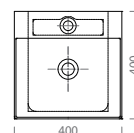

16260 Premium Class

60 cm Ceramic Washbasin / Lavabo

FFC

- 600 mm x 400 mm x 130 mm
- 0,031 m³
- 11 kg (+- %5)
- 32 Pieces for pallet - Adet / Palet

4360 Elegance

60 cm Ceramic Washbasin / Lavabo

FFC

- 600 mm x 450 mm x 115 mm
- 0,069 m³
- 13,5 kg (+- %5)
- 24 Pieces for pallet - Adet / Palet

Countertop Basins

6490 Edge

90 cm Ceramic Washbasin / Lavabo

FEC

- 900 mm x 450 mm x 110 mm
- 0,044 m³
- 22,2 kg (+ %5)
- 14 Pieces for pallet - Adet / Palet

6455 Edge

55 cm Ceramic Washbasin / Lavabo

FEC

NEW

- 550 mm x 450 mm x 110 mm
- 0,044 m³
- 14,4 kg (+ %5)
- 32 Pieces for pallet - Adet / Palet

6440 Edge

40 cm Ceramic Washbasin / Lavabo

FEC

- 400 mm x 400 mm x 110 mm
- 0,024 m³
- 8,6 kg (+ %5)
- 24 Pieces for pallet - Adet / Palet

6342 Vision

42 cm Ceramic Washbasin / Lavabo

FEC

- Ø 420 mm x 130 mm
- 0,03 m³
- 6,3 kg (+ %5)
- 22 Pieces for pallet - Adet / Palet

16342 Vision Class

42 cm Ceramic Washbasin / Lavabo

FEC

- Ø 420 mm x 130 mm
- 0,03 m³
- 6,2 kg (+ %5)
- 22 Pieces for pallet - Adet / Palet