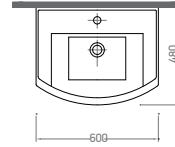

- 525 mm x 350 mm
- 25,9 kg (+/- %5)
- 12 Pieces for pallet - Adet / Palet
- **5668** (Taharet Borulu / With Spout)

Sedef

5150+5250 Sedef

60 cm Washbasin + Pedestal / Lavabo + Kolon Ayak

- 600 mm x 480 mm x 180 mm
- 18,2 kg (+-%5)
- 24 Pieces for pallet - Adet / Palet
- **5250** Pedestal / Kolon Ayak
220 mm x 200 mm x 700 mm
- 13,6 kg (+-%5)
- 48 Pieces for pallet - Adet / Palet