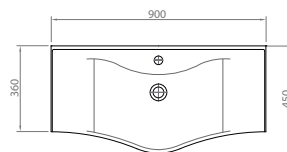

Bianna

4841 Bianna

100 cm Ceramic Washbasin / Lavabo

- 1010 mm x 500 mm x 185 mm
- 0,135 m³
- 28,5 kg (+-%5)
- 10 Pieces for pallet - Adet / Palet

4843 Bianna

80 cm Ceramic Washbasin / Lavabo

- 800 mm x 500 mm x 185 mm
- 0,114 m³
- 23,6 kg (+-%5)
- 20 Pieces for pallet - Adet / Palet

4842 Bianna

75 cm Ceramic Washbasin / Lavabo

- 750 mm x 500 mm x 185 mm
- 0,097 m³
- 23,3 kg (+-%5)
- 20 Pieces for pallet - Adet / Palet

4844 Bianna

65 cm Ceramic Washbasin / Lavabo

- 650 mm x 500 mm x 185 mm
- 0,091 m³
- 18,8 kg (+-%5)
- 20 Pieces for pallet - Adet / Palet

4846 Bianna

55 cm Ceramic Washbasin / Lavabo

- 550 mm x 500 mm x 185 mm
- 0,072 m³
- 17 kg (+-%5)
- 24 Pieces for pallet - Adet / Palet

Furniture Basins

Basic

7100 Basic

100 cm Ceramic Washbasin / Lavabo

- 1000 mm x 450 mm x 175 mm
- 0,095 m³
- 23,1 kg (+ %5)
- 24 Pieces for pallet - Adet / Palet

7090 Basic

90 cm Ceramic Washbasin / Lavabo

- 900 mm x 450 mm x 175 mm
- 0,088 m³
- 19,8 kg (+ %5)
- 24 Pieces for pallet - Adet / Palet

7080 Basic

80 cm Ceramic Washbasin / Lavabo

- 800 mm x 450 mm x 175 mm
- 0,081 m³
- 18,5 kg (+ %5)
- 24 Pieces for pallet - Adet / Palet