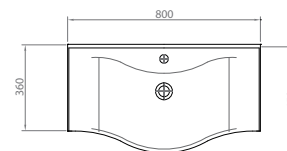

Bianna

4841 Bianna

100 cm Ceramic Washbasin / Lavabo

- 1010 mm x 500 mm x 185 mm
- 0,135 m³
- 28,5 kg (+-%5)
- 10 Pieces for pallet - Adet / Palet

4843 Bianna

80 cm Ceramic Washbasin / Lavabo

- 800 mm x 500 mm x 185 mm
- 0,114 m³
- 23,6 kg (+-%5)
- 20 Pieces for pallet - Adet / Palet

4846 Bianna

55 cm Ceramic Washbasin / Lavabo

- 550 mm x 500 mm x 185 mm
- 0,072 m³
- 17 kg (+-%5)
- 24 Pieces for pallet - Adet / Palet

Furniture Basins

Basic

7100 Basic

100 cm Ceramic Washbasin / Lavabo

- 1000 mm x 450 mm x 175 mm
- 0,095 m³
- 23,1 kg (+ %5)
- 24 Pieces for pallet - Adet / Palet

7090 Basic

90 cm Ceramic Washbasin / Lavabo

- 900 mm x 450 mm x 175 mm
- 0,088 m³
- 19,8 kg (+ %5)
- 24 Pieces for pallet - Adet / Palet

7080 Basic

80 cm Ceramic Washbasin / Lavabo

- 800 mm x 450 mm x 175 mm
- 0,081 m³
- 18,5 kg (+ %5)
- 24 Pieces for pallet - Adet / Palet

7075 Basic

75 cm Ceramic Washbasin / Lavabo

- 750 mm x 450 mm x 175 mm
- 0,081 m³
- 17,7 kg (+ %5)
- 24 Pieces for pallet - Adet / Palet

7065 Basic

65 cm Ceramic Washbasin / Lavabo

- 650 mm x 450 mm x 175 mm
- 0,069 m³
- 14,9 kg (+ %5)
- 24 Pieces for pallet - Adet / Palet