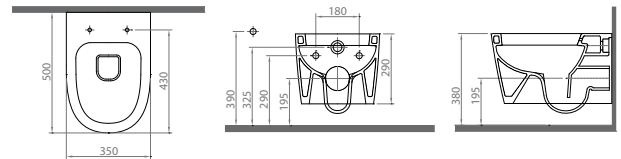

710050 Elegance

50 cm Ceramic Washbasin / Lavabo

FEC

- 500 mm x 480 mm x 550 mm
- 27,8 kg (+-%5)
- 4 Pieces for pallet - Adet / Palet

5387 Elegance

Wall Hang Closet / Asma Klozet

- 500 mm x 350 mm
- 24,9 kg (+-%5)
- 12 Pieces for pallet - Adet / Palet
- **5388** (Taharet Borulu / With Spout)