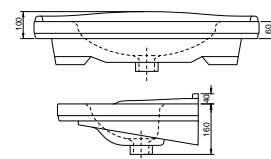

- 1000 mm x 500 mm x 190 mm
- 0,095 m³
- 29,1 kg (+ %5)
- 8 Pieces for pallet - Adet / Palet

14080 Avangarde

80 cm Ceramic Washbasin / Lavabo

FFC

- 800 mm x 500 mm x 190 mm
- 0,08 m³
- 24,1 kg (+ %5)
- 8 Pieces for pallet - Adet / Palet

Quattro

8120 Quattro

120 cm Ceramic Washbasin/Lavabo

FFC

- 1200 mm x 450 mm x 190 mm
- 0,11 m³
- 32,7 kg (+/- %5)
- 8 Pieces for pallet - Adet / Palet

8100 Quattro

100 cm Ceramic Washbasin/Lavabo

FFC