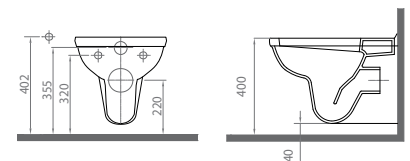

5357 Sedef

Wall Hang Closet / Asma Klozet

- 560 mm x 355 mm
- 24,9 kg (+ %5)
- 12 Pieces for pallet - Adet / Palet
- **5358** (Taharet Borulu / With Spout)

5327 Opal

Wall Hang Closet / Asma Klozet

- 530 mm x 360 mm
- 18,1 kg (+ %5)
- 18 Pieces for pallet - Adet / Palet
- **5328** (Taharet Borulu / With Spout)