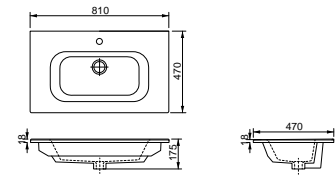

FFC

- 500 mm x 390 mm x 100 mm
- 0,031 m³
- 7,9 kg (+- %5)
- 22 Pieces for pallet - Adet / Palet

53699 Daphne

43 cm Ceramic Washbasin / Lavabo

FFC

- Ø 430 mm x 120 mm
- 0,035 m³
- 7,6 kg (+- %5)
- 22 Pieces for pallet - Adet / Palet

53698 Daphne

30 cm Ceramic Washbasin / Lavabo

FFC

- Ø 300 mm x 100 mm
- 0,015 m³
- 3 kg (+- %5)
- 51 Pieces for pallet - Adet / Palet

A STORY OF
existence

F
U
R
N
I
T
U
R
E

FURNITURE
BASINS

A STORY OF
existence

Piano

NEW

9100 Piano

101 cm Ceramic Washbasin/Lavabo

FEC

- 1010 mm x 470 mm x 175 mm
- 0,095 m3
- 26 kg (+- %5)
- 24 Pieces for pallet - Adet / Palet

9080 Piano

81 cm Ceramic Washbasin/Lavabo

FEC

- 810 mm x 470 mm x 175 mm
- 0,088 m3
- 21 kg (+- %5)
- 24 Pieces for pallet - Adet / Palet

9070 Piano

71 cm Ceramic Washbasin/Lavabo

FEC

- 710 mm x 470 mm x 175 mm
- 0,081 m3
- 18 kg (+- %5)
- 24 Pieces for pallet - Adet / Palet