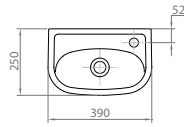

Single Basins and Closets

4000

40 cm Washbasin / Lavabo

- 400 mm x 250 mm x 150 mm
- 5,9 kg (+ %5)
- 56 Pieces for pallet - Adet / Palet

4010+5211

46 cm Washbasin / Lavabo

- 460 x 370 x 155 mm
- 9,5 kg (+ %5)
- 48 Pieces for pallet - Adet / Palet
- 5211 Half Pedestal / Yarım Ayak
- 300 mm x 255 mm x 265 mm
- 7 kg (+ %5)
- 60 Pieces for pallet - Adet / Palet