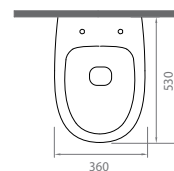

5357 Sedef

Wall Hang Closet / Asma Klozet

- 560 mm x 355 mm
- 24,9 kg (+ %5)
- 12 Pieces for pallet - Adet / Palet
- **5358** (Taharet Borulu / With Spout)

5327 Opal

Wall Hang Closet / Asma Klozet

- 530 mm x 360 mm
- 18,1 kg (+ %5)
- 18 Pieces for pallet - Adet / Palet
- **5328** (Taharet Borulu / With Spout)