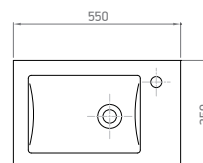

2055 Sava

55 cm Ceramic Washbasin / Lavabo

FEC

- 550 mm x 460 mm x 165 mm
- 0,054 m³
- 14,1 kg (+-%5)
- 32 Pieces for pallet - Adet / Palet

Minos

4054 Minos

70 cm Ceramic Washbasin / Lavabo

FEC

- 700 mm x 360 mm x 100 mm
- 0,052 m³
- 17,0 kg (+- %5)
- 30 Pieces for pallet - Adet / Palet

4056 Minos

55 cm Ceramic Washbasin / Lavabo

FEC

- 550 mm x 350 mm x 100 mm
- 0,04 m³
- 13,5 kg (+- %5)
- 40 Pieces for pallet - Adet / Palet

4057 Minos

45 cm Ceramic Washbasin / Lavabo

FEC

- 450 mm x 260 mm x 100 mm
- 0,024 m³
- 8,3 kg (+- %5)
- 35 Pieces for pallet - Adet / Palet

4757 Minos

45 cm Ceramic Washbasin / Lavabo

FEC

- 450 mm x 260 mm x 100 mm
- 0,024 m³
- 8,3 kg (+- %5)
- 35 Pieces for pallet - Adet / Palet

Bianna

4841 Bianna

100 cm Ceramic Washbasin / Lavabo

- 1010 mm x 500 mm x 185 mm
- 0,135 m³
- 28,5 kg (+-%5)
- 10 Pieces for pallet - Adet / Palet

4843 Bianna

80 cm Ceramic Washbasin / Lavabo

- 800 mm x 500 mm x 185 mm
- 0,114 m³
- 23,6 kg (+-%5)
- 20 Pieces for pallet - Adet / Palet