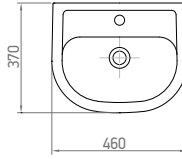

Single Basins and Closets

4000

40 cm Washbasin / Lavabo

- 400 mm x 250 mm x 150 mm
- 5,9 kg (+ %5)
- 56 Pieces for pallet - Adet / Palet

4010+5211

46 cm Washbasin / Lavabo

- 460 x 370 x 155 mm
- 9,5 kg (+ %5)
- 48 Pieces for pallet - Adet / Palet
- 5211 Half Pedestal / Yarım Ayak
- 300 mm x 255 mm x 265 mm
- 7 kg (+ %5)
- 60 Pieces for pallet - Adet / Palet

4020+5211

50 cm Washbasin / Lavabo

- 500 x 400 x 165 mm
- 11,2 kg (+ %5)
- 42 Pieces for pallet - Adet / Palet
- 5211 Half Pedestal / Yarım Ayak
- 300 mm x 255 mm x 265 mm
- 7 kg (+ %5)
- 60 Pieces for pallet - Adet / Palet