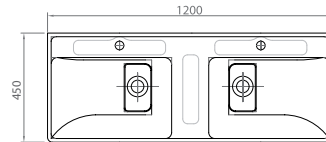

- 1000 mm x 500 mm x 190 mm
- 0,095 m³
- 29,1 kg (+ %5)
- 8 Pieces for pallet - Adet / Palet

14080 Avangarde

80 cm Ceramic Washbasin / Lavabo

FFC

- 800 mm x 500 mm x 190 mm
- 0,08 m³
- 24,1 kg (+ %5)
- 8 Pieces for pallet - Adet / Palet

Quattro

8120 Quattro

120 cm Ceramic Washbasin/Lavabo

FFC

- 1200 mm x 450 mm x 190 mm
- 0,11 m³
- 32,7 kg (+/- %5)
- 8 Pieces for pallet - Adet / Palet

8100 Quattro

100 cm Ceramic Washbasin/Lavabo

FFC

- 1000 mm x 450 mm x 190 mm
- 0,095 m³
- 25,3 kg (+/- %5)
- 24 Pieces for pallet - Adet / Palet

8080 Quattro

80 cm Ceramic Washbasin/Lavabo

FFC

- 800 mm x 450 mm x 190 mm
- 0,081 m³
- 21,3 kg (+/- %5)
- 24 Pieces for pallet - Adet / Palet