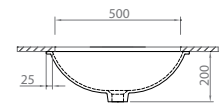

- 570 mm x 440 mm x 200 mm
- 8,4 kg (+- %5)
- 12 Pieces for pallet - *Adet / Palet*