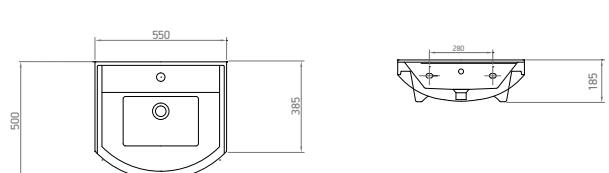

Bianna

4841 Bianna

100 cm Ceramic Washbasin / Lavabo

- 1010 mm x 500 mm x 185 mm
- 0,135 m³
- 28,5 kg (+-%5)
- 10 Pieces for pallet - Adet / Palet

4843 Bianna

80 cm Ceramic Washbasin / Lavabo

- 800 mm x 500 mm x 185 mm
- 0,114 m³
- 23,6 kg (+-%5)
- 20 Pieces for pallet - Adet / Palet

4842 Bianna

75 cm Ceramic Washbasin / Lavabo

- 750 mm x 500 mm x 185 mm
- 0,097 m³
- 23,3 kg (+-%5)
- 20 Pieces for pallet - Adet / Palet

4844 Bianna

65 cm Ceramic Washbasin / Lavabo

- 650 mm x 500 mm x 185 mm
- 0,091 m³
- 18,8 kg (+-%5)
- 20 Pieces for pallet - Adet / Palet

4846 Bianna

55 cm Ceramic Washbasin / Lavabo

- 550 mm x 500 mm x 185 mm
- 0,072 m³
- 17 kg (+-%5)
- 24 Pieces for pallet - Adet / Palet

Furniture Basins

Basic

7100 Basic

100 cm Ceramic Washbasin / Lavabo

- 1000 mm x 450 mm x 175 mm
- 0,095 m³
- 23,1 kg (+ %5)
- 24 Pieces for pallet - Adet / Palet