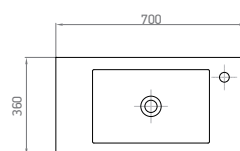

2055 Sava

55 cm Ceramic Washbasin / Lavabo

FEC

- 550 mm x 460 mm x 165 mm
- 0,054 m³
- 14,1 kg (+-%5)
- 32 Pieces for pallet - Adet / Palet

Minos

4054 Minos

70 cm Ceramic Washbasin / Lavabo

FEC

- 700 mm x 360 mm x 100 mm
- 0,052 m³
- 17,0 kg (+- %5)
- 30 Pieces for pallet - Adet / Palet

4056 Minos

55 cm Ceramic Washbasin / Lavabo

FEC

- 550 mm x 350 mm x 100 mm
- 0,04 m³
- 13,5 kg (+- %5)
- 40 Pieces for pallet - Adet / Palet