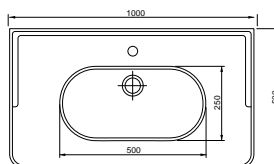

FEC

- 810 mm x 470 mm x 175 mm
- 0,088 m3
- 21 kg (+- %5)
- 24 Pieces for pallet - Adet / Palet

9070 Piano

71 cm Ceramic Washbasin/Lavabo

FEC

- 710 mm x 470 mm x 175 mm
- 0,081 m3
- 18 kg (+- %5)
- 24 Pieces for pallet - Adet / Palet

9060 Piano

61 cm Ceramic Washbasin/Lavabo

FEC

- 610 mm x 470 mm x 175 mm
- 0,069 m3
- 16 kg (+- %5)
- 32 Pieces for pallet - Adet / Palet

Avangarde

14100 Avangarde

100 cm Ceramic Washbasin / Lavabo

FFC

- 1000 mm x 500 mm x 190 mm
- 0,095 m³
- 29,1 kg (+ %5)
- 8 Pieces for pallet - Adet / Palet

14080 Avangarde

80 cm Ceramic Washbasin / Lavabo

FFC

- 800 mm x 500 mm x 190 mm
- 0,08 m³
- 24,1 kg (+ %5)
- 8 Pieces for pallet - Adet / Palet

Quattro

8120 Quattro

120 cm Ceramic Washbasin/Lavabo

FFC

- 1200 mm x 450 mm x 190 mm
- 0,11 m³
- 32,7 kg (+/- %5)
- 8 Pieces for pallet - Adet / Palet

8100 Quattro

100 cm Ceramic Washbasin/Lavabo

FFC