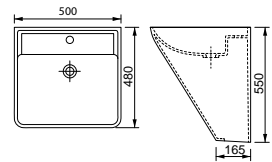

Monoblock

710050 Elegance

50 cm Ceramic Washbasin / Lavabo

FEC

- 500 mm x 480 mm x 550 mm
- 27,8 kg (+- %5)
- 4 Pieces for pallet - Adet / Palet

| | | | | | | |
|-------------------|------------------|------------------|-------------------|-------------|------------------|--------------|
| | | | | | | |
| 2131 LEMON | 2101 MATTE WHITE | 2121 CAHMERE | 3101 GLOSSY WHITE | 3021 ORANGE | 2011 AZURE BLUE | 3031 FUCHSIA |
| | | | | | | |
| 3001 GLOSSY BLACK | 2041 ANTHRACITE | 2001 MATTE BLACK | 2111 AQUA BLUE | 3011 RED | 2031 UMBER GREEN | 2021 COFFEE |