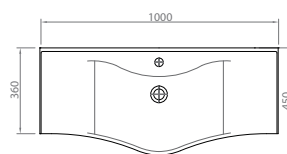

Bianna

4841 Bianna

100 cm Ceramic Washbasin / Lavabo

- 1010 mm x 500 mm x 185 mm
- 0,135 m³
- 28,5 kg (+-%5)
- 10 Pieces for pallet - Adet / Palet

4843 Bianna

80 cm Ceramic Washbasin / Lavabo

- 800 mm x 500 mm x 185 mm
- 0,114 m³
- 23,6 kg (+-%5)
- 20 Pieces for pallet - Adet / Palet

4842 Bianna

75 cm Ceramic Washbasin / Lavabo

- 750 mm x 500 mm x 185 mm
- 0,097 m³
- 23,3 kg (+-%5)
- 20 Pieces for pallet - Adet / Palet

4844 Bianna

65 cm Ceramic Washbasin / Lavabo

- 650 mm x 500 mm x 185 mm
- 0,091 m³
- 18,8 kg (+-%5)
- 20 Pieces for pallet - Adet / Palet

4846 Bianna

55 cm Ceramic Washbasin / Lavabo

- 550 mm x 500 mm x 185 mm
- 0,072 m³
- 17 kg (+-%5)
- 24 Pieces for pallet - Adet / Palet

Furniture Basins

Basic

7100 Basic

100 cm Ceramic Washbasin / Lavabo

- 1000 mm x 450 mm x 175 mm
- 0,095 m³
- 23,1 kg (+ %5)
- 24 Pieces for pallet - Adet / Palet

7090 Basic

90 cm Ceramic Washbasin / Lavabo

- 900 mm x 450 mm x 175 mm
- 0,088 m³
- 19,8 kg (+ %5)
- 24 Pieces for pallet - Adet / Palet

7080 Basic

80 cm Ceramic Washbasin / Lavabo

- 800 mm x 450 mm x 175 mm
- 0,081 m³
- 18,5 kg (+ %5)
- 24 Pieces for pallet - Adet / Palet