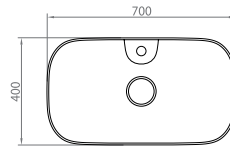

Countertop Basins

6290 Premium

90 cm Ceramic Washbasin / Lavabo

FFC

- 900 mm x 400 mm x 130 mm
- 0,047 m³
- 15,7 kg (+- %5)
- 14 Pieces for pallet - Adet / Palet

6260 Premium

60 cm Ceramic Washbasin / Lavabo

FFC

- 600 mm x 400 mm x 130 mm
- 0,031 m³
- 11,2 kg (+- %5)
- 32 Pieces for pallet - Adet / Palet

16270 Premium Class

70 cm Ceramic Washbasin / Lavabo

FFC

- 700 mm x 400 mm x 130 mm
- 0,037 m³
- 12 kg (+- %5)
- 14 Pieces for pallet - Adet / Palet

16260 Premium Class

60 cm Ceramic Washbasin / Lavabo

FFC

- 600 mm x 400 mm x 130 mm
- 0,031 m³
- 11 kg (+- %5)
- 32 Pieces for pallet - Adet / Palet

4360 Elegance

60 cm Ceramic Washbasin / Lavabo

FFC

- 600 mm x 450 mm x 115 mm
- 0,069 m³
- 13,5 kg (+- %5)
- 24 Pieces for pallet - Adet / Palet

Countertop Basins

6490 Edge

90 cm Ceramic Washbasin / Lavabo

FEC

- 900 mm x 450 mm x 110 mm
- 0,044 m³
- 22,2 kg (+ %5)
- 14 Pieces for pallet - Adet / Palet

6455 Edge

55 cm Ceramic Washbasin / Lavabo

FEC