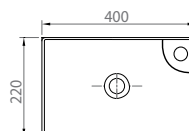

FFC

- 450 mm x 250 mm x 110 mm
- 0,021 m³
- 5,6 kg (+ %5)
- 35 Pieces for pallet - Adet / Palet

4057 Minos

45 cm Ceramic Washbasin / Lavabo

FFC

- 450 mm x 260 mm x 100 mm
- 0,024 m³
- 8,3 kg (+ %5)
- 35 Pieces for pallet - Adet / Palet

4757 Minos

45 cm Ceramic Washbasin / Lavabo

FFC

- 450 mm x 260 mm x 100 mm
- 0,024 m³
- 8,3 kg (+ %5)
- 35 Pieces for pallet - Adet / Palet

2240 Ventidue

40 cm Ceramic Washbasin / Lavabo

FFC

- 400 mm x 220 mm x 105 mm
- 0,013 m³
- 4,4 kg (+ %5)
- 68 Pieces for pallet - Adet / Palet