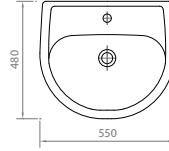

5100+5211 Opal

60 cm Washbasin + Half Pedestal / Lavabo + Yarım Ayak

- 600 x 480 x 210 mm
- 16,1 kg (+-%5)
- 16 Pieces for pallet - Adet / Palet
- **5211** Half Pedestal / Yarım Ayak
- 300 mm x 255 mm x 265 mm
- 7 kg (+-%5)
- 60 Pieces for pallet - Adet / Palet

- 640 mm x 355 mm
- 28,4 kg (+-%5)
- 14 Pieces for pallet - Adet / Palet
- **5365** (Taharet Borulu / With Spout)
- **5550** Cistern / Rezervuar
- 140 mm x 370 mm x 365 mm
- 12,8 kg (+-%5)
- 14 Pieces for pallet - Adet / Palet

Elmas

5111 + 5212 Elmas

55 cm Washbasin + Pedestal / Lavabo + Kolon Ayak

- 550 x 480 x 210 mm
- 16,4 kg (+-%5)
- 24 Pieces for pallet - Adet / Palet
- **5212** Pedestal / Kolon Ayak
- 170 mm x 190 mm x 700 mm
- 10,7 kg (+-%5)
- 48 Pieces for pallet - Adet / Palet