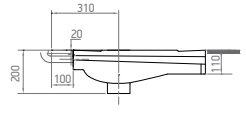

- 600 mm x 500 mm
- 17,1 kg (+- %5)
- 34 Pieces for pallet - Adet / Palet
- **4300** Rear Inlet / Arkadan Girişli
- **4301** Top Inlet / Üstten Girişli