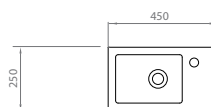

Mini Basins

81050 Etna

50 cm Ceramic Washbasin / Lavabo

FFC

NEW

- 500 mm x 250 mm x 110 mm
- 0,025 m³
- 6,3 kg (+ %5)
- 36 Pieces for pallet - Adet / Palet

81045 Etna

45 cm Ceramic Washbasin / Lavabo

FFC

- 450 mm x 250 mm x 110 mm
- 0,021 m³
- 5,6 kg (+ %5)
- 35 Pieces for pallet - Adet / Palet

4057 Minos

45 cm Ceramic Washbasin / Lavabo

FFC

- 450 mm x 260 mm x 100 mm
- 0,024 m³
- 8,3 kg (+ %5)
- 35 Pieces for pallet - Adet / Palet