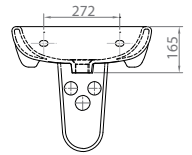

- 500 x 400 x 165 mm
- 11,2 kg (+ %5)
- 42 Pieces for pallet - Adet / Palet
- 5211 Half Pedestal / Yarım Ayak
- 300 mm x 255 mm x 265 mm
- 7 kg (+ %5)
- 60 Pieces for pallet - Adet / Palet