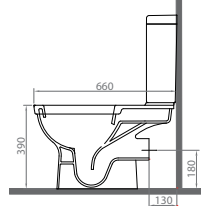

- 375 x 660 mm
- 18,6 kg (+-%5)
- 13 Pieces for pallet - Adet / Palet
- **5495** (Taharet Borulu / With Spout)
- **5590** Cistern / Rezervuar
- 290 x 280 x 165 mm
- 13 kg (+-%5)
- 13 Pieces for pallet - Adet / Palet