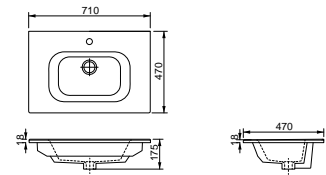

FEC

- 810 mm x 470 mm x 175 mm
- 0,088 m3
- 21 kg (+- %5)
- 24 Pieces for pallet - Adet / Palet

9070 Piano

71 cm Ceramic Washbasin/Lavabo

FEC

- 710 mm x 470 mm x 175 mm
- 0,081 m3
- 18 kg (+- %5)
- 24 Pieces for pallet - Adet / Palet