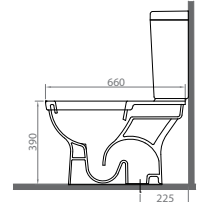

- 375 x 660 mm
- 18,3 kg (+-%5)
- 13 Pieces for pallet - Adet / Palet
- **5395** (Taharet Borulu / With Spout)
- **5590** Cistern / Rezervuar
- 290 x 280 x 165 mm
- 13 kg (+-%5)
- 13 Pieces for pallet - Adet / Palet