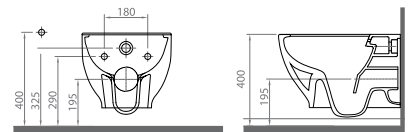

- 500 mm x 350 mm
- 24,9 kg (+ %5)
- 12 Pieces for pallet - Adet / Palet
- **5388** (Taharet Borulu / With Spout)

5667 Vitale

Wall Hang Closet / Asma Klozet

Rimless

- 525 mm x 350 mm
- 25,9 kg (+ %5)
- 12 Pieces for pallet - Adet / Palet
- **5668** (Taharet Borulu / With Spout)