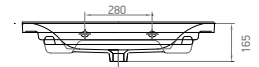

- 1000 mm x 460 mm x 165 mm
- 0,098 m³
- 28,4 kg (+-%5)
- 24 Pieces for pallet - Adet / Palet

2090 Sava

90 cm Ceramic Washbasin / Lavabo

FEC

- 900 mm x 460 mm x 165 mm
- 0,089 m³
- 24,3 kg (+-%5)
- 24 Pieces for pallet - Adet / Palet