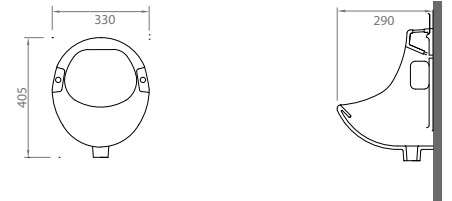

- 520 mm x 350 mm x 340 mm
- 12,7 kg (+-%5)
- 8 Pieces for pallet - Adet / Palet

4411

Top Inlet Urinal / Üstten Girişli Pisuvar

- 405 mm x 330 mm x 290 mm
- 8 kg (+-%5)
- 36 Pieces for pallet - Adet / Palet