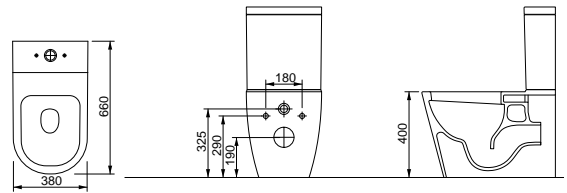

Back to Wall Closets

5380+5580 Elegance | Back to wall Closet / Duvara sifir klozet

NEW

- 660 mm x 380 mm
- 36,4 kg (+-%5)
- 12 Pieces for pallet - Adet / Palet
- **5385** (Taharet Borulu / With Spout)
- **5580** Cistern / Rezervuar
- 145 mm x 360 mm x 360 mm
- 13,8 kg (+-%5)
- 14 Pieces for pallet - Adet / Palet