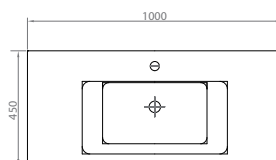

Quattro

8120 Quattro

120 cm Ceramic Washbasin/Lavabo

FFC

- 1200 mm x 450 mm x 190 mm
- 0,11 m³
- 32,7 kg (+/- %5)
- 8 Pieces for pallet - Adet / Palet

8100 Quattro

100 cm Ceramic Washbasin/Lavabo

FFC

- 1000 mm x 450 mm x 190 mm
- 0,095 m³
- 25,3 kg (+/- %5)
- 24 Pieces for pallet - Adet / Palet

8080 Quattro

80 cm Ceramic Washbasin/Lavabo

FFC

- 800 mm x 450 mm x 190 mm
- 0,081 m³
- 21,3 kg (+/- %5)
- 24 Pieces for pallet - Adet / Palet

8060 Quattro

60 cm Ceramic Washbasin/Lavabo

FFC

- 600 mm x 380 mm x 190 mm
- 0,061 m³
- 14,8 kg (+/- %5)
- 30 Pieces for pallet - Adet / Palet

Etna

1100 Etna

100 cm Ceramic Washbasin/Lavabo

FEC

- 1000 mm x 450 mm x 165 mm
- 0,095 m³
- 25,2 kg (+- %5)
- 24 Pieces for pallet - Adet / Palet

1085 Etna

85 cm Ceramic Washbasin/Lavabo

FEC

- 850 mm x 450 mm x 165 mm
- 0,088 m³
- 22 kg (+- %5)
- 24 Pieces for pallet - Adet / Palet