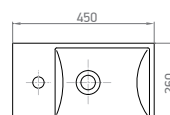

- 700 mm x 360 mm x 100 mm
- 0,052 m³
- 17,0 kg (+- %5)
- 30 Pieces for pallet - Adet / Palet

4056 Minos

55 cm Ceramic Washbasin / Lavabo

FEC

- 550 mm x 350 mm x 100 mm
- 0,04 m³
- 13,5 kg (+- %5)
- 40 Pieces for pallet - Adet / Palet

4057 Minos

45 cm Ceramic Washbasin / Lavabo

FEC

- 450 mm x 260 mm x 100 mm
- 0,024 m³
- 8,3 kg (+- %5)
- 35 Pieces for pallet - Adet / Palet

4757 Minos

45 cm Ceramic Washbasin / Lavabo

FEC

- 450 mm x 260 mm x 100 mm
- 0,024 m³
- 8,3 kg (+- %5)
- 35 Pieces for pallet - Adet / Palet

Bianna

4841 Bianna

100 cm Ceramic Washbasin / Lavabo

- 1010 mm x 500 mm x 185 mm
- 0,135 m³
- 28,5 kg (+-%5)
- 10 Pieces for pallet - Adet / Palet

4843 Bianna

80 cm Ceramic Washbasin / Lavabo

- 800 mm x 500 mm x 185 mm
- 0,114 m³
- 23,6 kg (+-%5)
- 20 Pieces for pallet - Adet / Palet

4842 Bianna

75 cm Ceramic Washbasin / Lavabo

- 750 mm x 500 mm x 185 mm
- 0,097 m³
- 23,3 kg (+-%5)
- 20 Pieces for pallet - Adet / Palet

4844 Bianna

65 cm Ceramic Washbasin / Lavabo

- 650 mm x 500 mm x 185 mm
- 0,091 m³
- 18,8 kg (+-%5)
- 20 Pieces for pallet - Adet / Palet