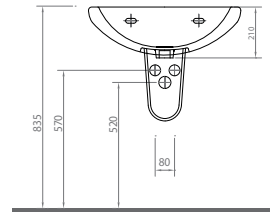

Bathroom Sets

Platin

5111 + 5212 Platin

Washbasin + Pedestal / Lavabo + Kolon Ayak

- 550 x 480 x 210 mm
- 16,4 kg (+-%5)
- 24 Pieces for pallet - Adet / Palet
- **5212** Pedestal / Kolon Ayak
- 170 mm x 190 mm x 700 mm
- 10,7 kg (+-%5)
- 48 Pieces for pallet - Adet / Palet

5111 + 5211 Platin

Washbasin + Half Pedestal / Lavabo + Yarım Ayak

- 550 x 480 x 210 mm
- 16,4 kg (+-%5)
- 24 Pieces for pallet - Adet / Palet
- **5211** Half Pedestal / Yarım Ayak
- 300 mm x 255 mm x 265 mm
- 7 kg (+-%5)
- 60 Pieces for pallet - Adet / Palet