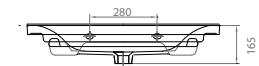

1055 Etna

55 cm Ceramic Washbasin/Lavabo

FEC

- 550 mm x 450 mm x 165 mm
- 0,062 m³
- 15 kg (+- %5)
- 32 Pieces for pallet - Adet / Palet

Sava

2100 Sava

100 cm Ceramic Washbasin / Lavabo

FEC

- 1000 mm x 460 mm x 165 mm
- 0,098 m³
- 28,4 kg (+-%5)
- 24 Pieces for pallet - Adet / Palet

2090 Sava

90 cm Ceramic Washbasin / Lavabo

FEC

- 900 mm x 460 mm x 165 mm
- 0,089 m³
- 24,3 kg (+-%5)
- 24 Pieces for pallet - Adet / Palet

2080 Sava

80 cm Ceramic Washbasin / Lavabo

FEC

- 800 mm x 460 mm x 165 mm
- 0,081 m³
- 19,5 kg (+-%5)
- 24 Pieces for pallet - Adet / Palet

2065 Sava

65 cm Ceramic Washbasin / Lavabo

FEC

- 650 mm x 460 mm x 165 mm
- 0,069 m³
- 17,6 kg (+-%5)
- 24 Pieces for pallet - Adet / Palet