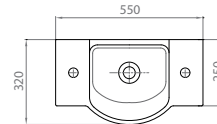

50 cm Ceramic Washbasin/Lavabo

FEC

NEW

- 500 mm x 250 mm x 130 mm
- 0,015 m³
- 8,1 kg (+- %5)
- 36 Pieces for pallet - Adet / Palet

4077 Litos

55 cm Ceramic Washbasin/Lavabo

FEC

- 550 mm x 320 mm x 150 mm
- 0,04 m³
- 9,5 kg (+- %5)
- 24 Pieces for pallet - Adet / Palet

4079 Litos

45 cm Ceramic Washbasin/Lavabo

FEC

- 450 mm x 320 mm x 150 mm
- 0,026 m³
- 8,8 kg (+- %5)
- 35 Pieces for pallet - Adet / Palet

4779 Litos

45 cm Ceramic Washbasin/Lavabo

FEC

- 450 mm x 320 mm x 150 mm
- 0,026 m³
- 8,8 kg (+- %5)
- 35 Pieces for pallet - Adet / Palet