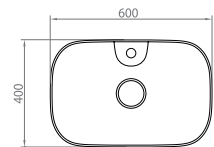

Countertop Basins

6290 Premium

90 cm Ceramic Washbasin / Lavabo

FFC

- 900 mm x 400 mm x 130 mm
- 0,047 m³
- 15,7 kg (+- %5)
- 14 Pieces for pallet - Adet / Palet

6260 Premium

60 cm Ceramic Washbasin / Lavabo

FFC

- 600 mm x 400 mm x 130 mm
- 0,031 m³
- 11,2 kg (+- %5)
- 32 Pieces for pallet - Adet / Palet

16270 Premium Class

70 cm Ceramic Washbasin / Lavabo

FFC

- 700 mm x 400 mm x 130 mm
- 0,037 m³
- 12 kg (+- %5)
- 14 Pieces for pallet - Adet / Palet

16260 Premium Class

60 cm Ceramic Washbasin / Lavabo

FFC

- 600 mm x 400 mm x 130 mm
- 0,031 m³
- 11 kg (+- %5)
- 32 Pieces for pallet - Adet / Palet

4360 Elegance

60 cm Ceramic Washbasin / Lavabo

FFC

- 600 mm x 450 mm x 115 mm
- 0,069 m³
- 13,5 kg (+- %5)
- 24 Pieces for pallet - Adet / Palet

Countertop Basins

6490 Edge

90 cm Ceramic Washbasin / Lavabo

FEC

- 900 mm x 450 mm x 110 mm
- 0,044 m³
- 22,2 kg (+ %5)
- 14 Pieces for pallet - Adet / Palet

6455 Edge

55 cm Ceramic Washbasin / Lavabo

FEC