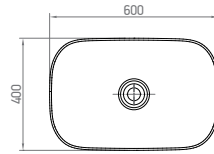

Countertop Basins

6290 Premium

90 cm Ceramic Washbasin / Lavabo

FFC

- 900 mm x 400 mm x 130 mm
- 0,047 m³
- 15,7 kg (+- %5)
- 14 Pieces for pallet - Adet / Palet

6260 Premium

60 cm Ceramic Washbasin / Lavabo

FFC

- 600 mm x 400 mm x 130 mm
- 0,031 m³
- 11,2 kg (+- %5)
- 32 Pieces for pallet - Adet / Palet

16270 Premium Class

70 cm Ceramic Washbasin / Lavabo

FFC

- 700 mm x 400 mm x 130 mm
- 0,037 m³
- 12 kg (+- %5)
- 14 Pieces for pallet - Adet / Palet

16260 Premium Class

60 cm Ceramic Washbasin / Lavabo

FFC

- 600 mm x 400 mm x 130 mm
- 0,031 m³
- 11 kg (+- %5)
- 32 Pieces for pallet - Adet / Palet

4360 Elegance

60 cm Ceramic Washbasin / Lavabo

FFC

- 600 mm x 450 mm x 115 mm
- 0,069 m³
- 13,5 kg (+- %5)
- 24 Pieces for pallet - Adet / Palet