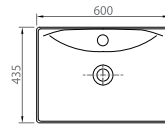

Vitale

4660 Vitale

60 cm Ceramic Washbasin / Lavabo

FEC

- 600 mm x 435 mm x 185 mm
- 0,048 m³
- 14,3 kg (+/- %5)
- 24 Pieces for pallet - Adet / Palet

5667 Vitale

Wall Hang Closet / Asma Klozet

Rimless