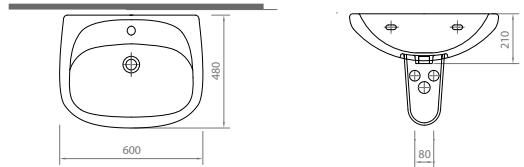

- 600 x 480 x 210 mm
- 16,1 kg (+-%5)
- 16 Pieces for pallet - Adet / Palet
- **5211** Half Pedestal / Yarım Ayak
- 300 mm x 255 mm x 265 mm
- 7 kg (+-%5)
- 60 Pieces for pallet - Adet / Palet