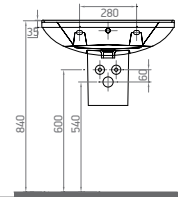

- 600 mm x 480 mm x 180 mm
- 18,2 kg (+-%5)
- 24 Pieces for pallet - Adet / Palet
- **5251** Half Pedestal / Yarım Ayak
  220 mm x 270 mm x 310 mm
- 8,6 kg (+-%5)
- 45 Pieces for pallet - Adet / Palet