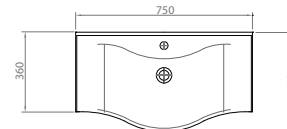

Bianna

4841 Bianna

100 cm Ceramic Washbasin / Lavabo

- 1010 mm x 500 mm x 185 mm
- 0,135 m³
- 28,5 kg (+-%5)
- 10 Pieces for pallet - Adet / Palet

4843 Bianna

80 cm Ceramic Washbasin / Lavabo

- 800 mm x 500 mm x 185 mm
- 0,114 m³
- 23,6 kg (+-%5)
- 20 Pieces for pallet - Adet / Palet

4846 Bianna

55 cm Ceramic Washbasin / Lavabo

- 550 mm x 500 mm x 185 mm
- 0,072 m³
- 17 kg (+-%5)
- 24 Pieces for pallet - Adet / Palet

Furniture Basins

Basic

7100 Basic

100 cm Ceramic Washbasin / Lavabo

- 1000 mm x 450 mm x 175 mm
- 0,095 m³
- 23,1 kg (+ %5)
- 24 Pieces for pallet - Adet / Palet

7090 Basic

90 cm Ceramic Washbasin / Lavabo

- 900 mm x 450 mm x 175 mm
- 0,088 m³
- 19,8 kg (+ %5)
- 24 Pieces for pallet - Adet / Palet

7080 Basic

80 cm Ceramic Washbasin / Lavabo

- 800 mm x 450 mm x 175 mm
- 0,081 m³
- 18,5 kg (+ %5)
- 24 Pieces for pallet - Adet / Palet

7075 Basic

75 cm Ceramic Washbasin / Lavabo

- 750 mm x 450 mm x 175 mm
- 0,081 m³
- 17,7 kg (+ %5)
- 24 Pieces for pallet - Adet / Palet

7065 Basic

65 cm Ceramic Washbasin / Lavabo

- 650 mm x 450 mm x 175 mm
- 0,069 m³
- 14,9 kg (+ %5)
- 24 Pieces for pallet - Adet / Palet