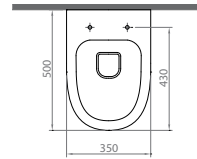

Wall Hang Closet / Asma Klozet

- 500 mm x 350 mm
- 24,9 kg (+ %5)
- 12 Pieces for pallet - Adet / Palet
- **5388** (Taharet Borulu / With Spout)