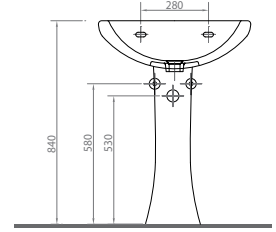

Elmas

5111 + 5212 Elmas

55 cm Washbasin + Pedestal / Lavabo + Kolon Ayak

- 550 x 480 x 210 mm
- 16,4 kg (+-%5)
- 24 Pieces for pallet - Adet / Palet
- **5212** Pedestal / Kolon Ayak
- 170 mm x 190 mm x 700 mm
- 10,7 kg (+-%5)
- 48 Pieces for pallet - Adet / Palet

5111 + 5211 Elmas

55 cm Washbasin + Half Pedestal / Lavabo + Yarım Ayak

- 550 x 480 x 210 mm
- 16,4 kg (+-%5)
- 24 Pieces for pallet - Adet / Palet
- **5211** Half Pedestal / Yarım Ayak
- 300 mm x 255 mm x 265 mm
- 7 kg (+-%5)
- 60 Pieces for pallet - Adet / Palet

5300 + 5590 Elmas

S-Trap Closet / Altan Çıkışlı Klozet

- 350 x 660 mm
- 21,1 kg (+-%5)
- 13 Pieces for pallet - Adet / Palet
- **5305** (Taharet Borulu / With Spout)
- **5590** Cistern / Rezervuar
- 290 x 280 x 165 mm
- 13 kg (+-%5)
- 13 Pieces for pallet - Adet / Palet