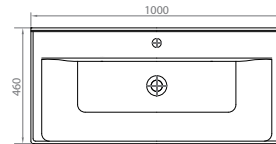

- 1000 mm x 450 mm x 165 mm
- 0,095 m³
- 25,2 kg (+- %5)
- 24 Pieces for pallet - Adet / Palet

1085 Etna

85 cm Ceramic Washbasin/Lavabo

FEC

- 850 mm x 450 mm x 165 mm
- 0,088 m³
- 22 kg (+- %5)
- 24 Pieces for pallet - Adet / Palet

1075 Etna

75 cm Ceramic Washbasin/Lavabo

FEC

- 750 mm x 450 mm x 165 mm
- 0,081 m³
- 19,3 kg (+- %5)
- 24 Pieces for pallet - Adet / Palet

1065 Etna

65 cm Ceramic Washbasin/Lavabo

FEC

- 650 mm x 450 mm x 165 mm
- 0,069 m³
- 16,3 kg (+- %5)
- 24 Pieces for pallet - Adet / Palet

1055 Etna

55 cm Ceramic Washbasin/Lavabo

FEC

- 550 mm x 450 mm x 165 mm
- 0,062 m³
- 15 kg (+- %5)
- 32 Pieces for pallet - Adet / Palet

Sava

2100 Sava

100 cm Ceramic Washbasin / Lavabo

FEC

- 1000 mm x 460 mm x 165 mm
- 0,098 m³
- 28,4 kg (+-%5)
- 24 Pieces for pallet - Adet / Palet

2090 Sava

90 cm Ceramic Washbasin / Lavabo

FEC

- 900 mm x 460 mm x 165 mm
- 0,089 m³
- 24,3 kg (+-%5)
- 24 Pieces for pallet - Adet / Palet