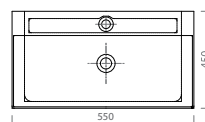

16260 Premium Class

60 cm Ceramic Washbasin / Lavabo

FFC

- 600 mm x 400 mm x 130 mm
- 0,031 m³
- 11 kg (+- %5)
- 32 Pieces for pallet - Adet / Palet

4360 Elegance

60 cm Ceramic Washbasin / Lavabo

FFC

- 600 mm x 450 mm x 115 mm
- 0,069 m³
- 13,5 kg (+- %5)
- 24 Pieces for pallet - Adet / Palet

Countertop Basins

6490 Edge

90 cm Ceramic Washbasin / Lavabo

FEC

- 900 mm x 450 mm x 110 mm
- 0,044 m³
- 22,2 kg (+ %5)
- 14 Pieces for pallet - Adet / Palet

6455 Edge

55 cm Ceramic Washbasin / Lavabo

FEC

NEW

- 550 mm x 450 mm x 110 mm
- 0,044 m³
- 14,4 kg (+ %5)
- 32 Pieces for pallet - Adet / Palet

6440 Edge

40 cm Ceramic Washbasin / Lavabo

FEC

- 400 mm x 400 mm x 110 mm
- 0,024 m³
- 8,6 kg (+ %5)
- 24 Pieces for pallet - Adet / Palet

6342 Vision

42 cm Ceramic Washbasin / Lavabo

FEC

- Ø 420 mm x 130 mm
- 0,03 m³
- 6,3 kg (+ %5)
- 22 Pieces for pallet - Adet / Palet

16342 Vision Class

42 cm Ceramic Washbasin / Lavabo

FEC

- Ø 420 mm x 130 mm
- 0,03 m³
- 6,2 kg (+ %5)
- 22 Pieces for pallet - Adet / Palet