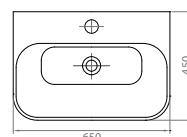

65 cm Ceramic Washbasin / Lavabo

FEC

- 650 mm x 450 mm x 150 mm
- 0,069 m³
- 14,2 kg (+- %5)
- 24 Pieces for pallet - Adet / Palet

| | | | | | | |
|------------------|-------------|-------------------|-----------------|--|--|--|
| | | | | | | |
| 2001 MATTE BLACK | 2021 COFFEE | 3101 GLOSSY WHITE | 2041 ANTHRACITE | | | |