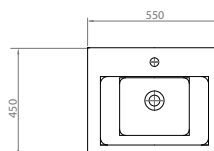

8060 Quattro

60 cm Ceramic Washbasin/Lavabo

FFC

- 600 mm x 380 mm x 190 mm
- 0,061 m³
- 14,8 kg (+/- %5)
- 30 Pieces for pallet - Adet / Palet

Etna

1100 Etna

100 cm Ceramic Washbasin/Lavabo

FEC

- 1000 mm x 450 mm x 165 mm
- 0,095 m³
- 25,2 kg (+- %5)
- 24 Pieces for pallet - Adet / Palet

1085 Etna

85 cm Ceramic Washbasin/Lavabo

FEC

- 850 mm x 450 mm x 165 mm
- 0,088 m³
- 22 kg (+- %5)
- 24 Pieces for pallet - Adet / Palet

1075 Etna

75 cm Ceramic Washbasin/Lavabo

FEC

- 750 mm x 450 mm x 165 mm
- 0,081 m³
- 19,3 kg (+- %5)
- 24 Pieces for pallet - Adet / Palet

1065 Etna

65 cm Ceramic Washbasin/Lavabo

FEC

- 650 mm x 450 mm x 165 mm
- 0,069 m³
- 16,3 kg (+- %5)
- 24 Pieces for pallet - Adet / Palet

1055 Etna

55 cm Ceramic Washbasin/Lavabo

FEC

- 550 mm x 450 mm x 165 mm
- 0,062 m³
- 15 kg (+- %5)
- 32 Pieces for pallet - Adet / Palet

Sava

2100 Sava

100 cm Ceramic Washbasin / Lavabo

FEC