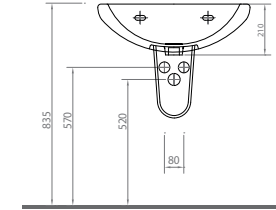

Elmas

5111 + 5212 Elmas

55 cm Washbasin + Pedestal / Lavabo + Kolon Ayak

- 550 x 480 x 210 mm
- 16,4 kg (+-%5)
- 24 Pieces for pallet - Adet / Palet
- **5212** Pedestal / Kolon Ayak
- 170 mm x 190 mm x 700 mm
- 10,7 kg (+-%5)
- 48 Pieces for pallet - Adet / Palet

5111 + 5211 Elmas

55 cm Washbasin + Half Pedestal / Lavabo + Yarım Ayak

- 550 x 480 x 210 mm
- 16,4 kg (+-%5)
- 24 Pieces for pallet - Adet / Palet
- **5211** Half Pedestal / Yarım Ayak
- 300 mm x 255 mm x 265 mm
- 7 kg (+-%5)
- 60 Pieces for pallet - Adet / Palet