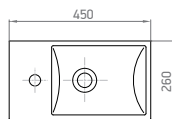

Mini Basins

81050 Etna

50 cm Ceramic Washbasin / Lavabo

FFC

NEW

- 500 mm x 250 mm x 110 mm
- 0,025 m³
- 6,3 kg (+ %5)
- 36 Pieces for pallet - Adet / Palet

81045 Etna

45 cm Ceramic Washbasin / Lavabo

FFC

- 450 mm x 250 mm x 110 mm
- 0,021 m³
- 5,6 kg (+ %5)
- 35 Pieces for pallet - Adet / Palet

4057 Minos

45 cm Ceramic Washbasin / Lavabo

FFC

- 450 mm x 260 mm x 100 mm
- 0,024 m³
- 8,3 kg (+ %5)
- 35 Pieces for pallet - Adet / Palet

4757 Minos

45 cm Ceramic Washbasin / Lavabo

FFC

- 450 mm x 260 mm x 100 mm
- 0,024 m³
- 8,3 kg (+ %5)
- 35 Pieces for pallet - Adet / Palet

2240 Ventidue

40 cm Ceramic Washbasin / Lavabo

FFC

- 400 mm x 220 mm x 105 mm
- 0,013 m³
- 4,4 kg (+ %5)
- 68 Pieces for pallet - Adet / Palet