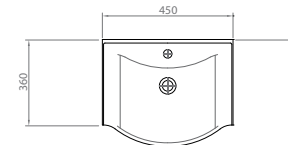

7075 Basic

75 cm Ceramic Washbasin / Lavabo

- 750 mm x 450 mm x 175 mm
- 0,081 m³
- 17,7 kg (+ %5)
- 24 Pieces for pallet - Adet / Palet

7065 Basic

65 cm Ceramic Washbasin / Lavabo

- 650 mm x 450 mm x 175 mm
- 0,069 m³
- 14,9 kg (+ %5)
- 24 Pieces for pallet - Adet / Palet

Basic

7055 Basic

55 cm Ceramic Washbasin / Lavabo

- 550 mm x 450 mm x 175 mm
- 0,054 m³
- 11,8 kg (+- %5)
- 32 Pieces for pallet - Adet / Palet

7050 Basic

50 cm Ceramic Washbasin / Lavabo

- 500 mm x 370 mm x 175 mm
- 0,049 m³
- 10 kg (+- %5)
- 40 Pieces for pallet - Adet / Palet

7045 Basic

45 cm Ceramic Washbasin / Lavabo

- 450 mm x 370 mm x 175 mm
- 0,041 m³
- 9,5 kg (+- %5)
- 45 Pieces for pallet - Adet / Palet

2020
COLLECTION

Innovative
designs which
shape the
future

Geleceği öngören
yenilikçi
tasarımlar