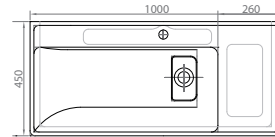

- 1000 mm x 500 mm x 190 mm
- 0,095 m³
- 29,1 kg (+ %5)
- 8 Pieces for pallet - Adet / Palet

14080 Avangarde

80 cm Ceramic Washbasin / Lavabo

FFC

- 800 mm x 500 mm x 190 mm
- 0,08 m³
- 24,1 kg (+ %5)
- 8 Pieces for pallet - Adet / Palet

Quattro

8120 Quattro

120 cm Ceramic Washbasin/Lavabo

FFC

- 1200 mm x 450 mm x 190 mm
- 0,11 m³
- 32,7 kg (+/- %5)
- 8 Pieces for pallet - Adet / Palet

8100 Quattro

100 cm Ceramic Washbasin/Lavabo

FFC

- 1000 mm x 450 mm x 190 mm
- 0,095 m³
- 25,3 kg (+/- %5)
- 24 Pieces for pallet - Adet / Palet

8080 Quattro

80 cm Ceramic Washbasin/Lavabo

FFC

- 800 mm x 450 mm x 190 mm
- 0,081 m³
- 21,3 kg (+/- %5)
- 24 Pieces for pallet - Adet / Palet