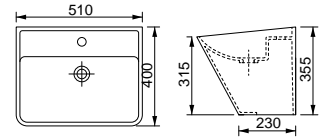

Quartz

NEW

710051 Quartz

51 cm Ceramic Washbasin / Lavabo

FEC

- 510 mm x 400 mm x 355 mm
- 22,5 kg (+ %5)
- 12 Pieces for pallet - Adet / Palet

5377 Quartz

Wall Hang Closet / Asma Klozet