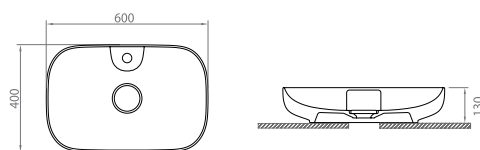

16260 Premium Class

60 cm Ceramic Washbasin/Lavabo

FEC

- 600 mm x 400 mm x 130 mm
- 0,031 m³
- 11 kg (+ %5)
- 32 Pieces for pallet - Adet / Palet

| | | | | | | |
|------------|------------------|--------------|-------------------|-------------|-----------------|--------------|
| | | | | | | |
| 2131 LEMON | 2101 MATTE WHITE | 2121 CAHMERE | 3101 GLOSSY WHITE | 3021 ORANGE | 2011 AZURE BLUE | 3031 FUCHSIA |