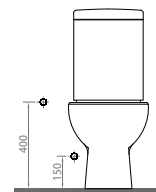

Bathroom Sets

Platin

5111 + 5212 Platin

Washbasin + Pedestal / Lavabo + Kolon Ayak

- 550 x 480 x 210 mm
- 16,4 kg (+-%5)
- 24 Pieces for pallet - Adet / Palet
- **5212** Pedestal / Kolon Ayak
- 170 mm x 190 mm x 700 mm
- 10,7 kg (+-%5)
- 48 Pieces for pallet - Adet / Palet

5111 + 5211 Platin

Washbasin + Half Pedestal / Lavabo + Yarım Ayak

- 550 x 480 x 210 mm
- 16,4 kg (+-%5)
- 24 Pieces for pallet - Adet / Palet
- **5211** Half Pedestal / Yarım Ayak
- 300 mm x 255 mm x 265 mm
- 7 kg (+-%5)
- 60 Pieces for pallet - Adet / Palet

5390 + 5590 Platin

S-Trap Closet / Alttan Çıkışlı Klozet + Rezervuar

- 375 x 660 mm
- 18,3 kg (+-%5)
- 13 Pieces for pallet - Adet / Palet
- **5395** (Taharet Borulu / With Spout)
- **5590** Cistern / Rezervuar
- 290 x 280 x 165 mm
- 13 kg (+-%5)
- 13 Pieces for pallet - Adet / Palet

5490 + 5590 Platin

P-Trap Closet / Arkadan Çıkışlı Klozet + Rezervuar

- 375 x 660 mm
- 18,6 kg (+-%5)
- 13 Pieces for pallet - Adet / Palet
- **5495** (Taharet Borulu / With Spout)
- **5590** Cistern / Rezervuar
- 290 x 280 x 165 mm
- 13 kg (+-%5)
- 13 Pieces for pallet - Adet / Palet