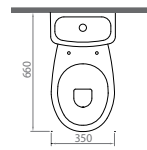

- 350 x 660 mm
- 21,1 kg (+-%5)
- 13 Pieces for pallet - Adet / Palet
- **5305** (Taharet Borulu / With Spout)
- **5590** Cistern / Rezervuar
- 290 x 280 x 165 mm
- 13 kg (+-%5)
- 13 Pieces for pallet - Adet / Palet