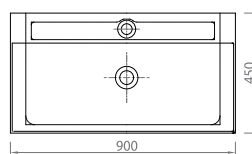

16260 Premium Class

60 cm Ceramic Washbasin / Lavabo

FFC

- 600 mm x 400 mm x 130 mm
- 0,031 m³
- 11 kg (+- %5)
- 32 Pieces for pallet - Adet / Palet

4360 Elegance

60 cm Ceramic Washbasin / Lavabo

FFC

- 600 mm x 450 mm x 115 mm
- 0,069 m³
- 13,5 kg (+- %5)
- 24 Pieces for pallet - Adet / Palet

Countertop Basins

6490 Edge

90 cm Ceramic Washbasin / Lavabo

FEC

- 900 mm x 450 mm x 110 mm
- 0,044 m³
- 22,2 kg (+ %5)
- 14 Pieces for pallet - Adet / Palet

6455 Edge

55 cm Ceramic Washbasin / Lavabo

FEC

NEW

- 550 mm x 450 mm x 110 mm
- 0,044 m³
- 14,4 kg (+ %5)
- 32 Pieces for pallet - Adet / Palet

6440 Edge

40 cm Ceramic Washbasin / Lavabo

FEC

- 400 mm x 400 mm x 110 mm
- 0,024 m³
- 8,6 kg (+ %5)
- 24 Pieces for pallet - Adet / Palet

6342 Vision

42 cm Ceramic Washbasin / Lavabo

FEC

- Ø 420 mm x 130 mm
- 0,03 m³
- 6,3 kg (+ %5)
- 22 Pieces for pallet - Adet / Palet

16342 Vision Class

42 cm Ceramic Washbasin / Lavabo

FEC

- Ø 420 mm x 130 mm
- 0,03 m³
- 6,2 kg (+ %5)
- 22 Pieces for pallet - Adet / Palet