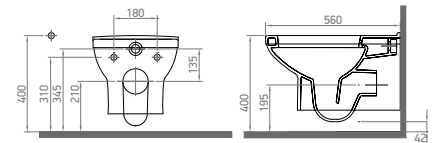

- 560 mm x 355 mm
- 24,9 kg (+ %5)
- 12 Pieces for pallet - Adet / Palet
- **5358** (Taharet Borulu / With Spout)