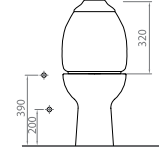

- 550 x 310 mm
- 18,6 kg (+- %5)
- 13 Pieces for pallet - Adet / Palet
- **5605** (Taharet Borulu / With Spout)
- **5570** Cistern / Rezervuar
- 175 x 315 x 1320 mm
- 6,2 kg (+- %5)
- 13 Pieces for pallet - Adet / Palet