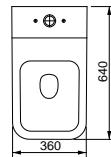

Quartz

NEW

710051 Quartz

51 cm Ceramic Washbasin / Lavabo

FEC

- 510 mm x 400 mm x 355 mm
- 22,5 kg (+ %5)
- 12 Pieces for pallet - Adet / Palet

5377 Quartz

Wall Hang Closet / Asma Klozet

- 490 mm x 360 mm
- 24,3 kg (+ %5)
- 12 Pieces for pallet - Adet / Palet
- **5378** (Taharet Borulu / With Spout)

5370+5580 Quartz

Back to Wall Closet / Duvara Sifir Klozet

Rimless

- 640 mm x 360 mm
- 37,4 kg (+ %5)
- 12 Pieces for pallet - Adet / Palet
- **5375** (Taharet Borulu / With Spout)
- **5580** Cistern / Rezervuar
- 145 mm x 360 mm x 360 mm
- 13,8 kg (+ %5)
- 14 Pieces for pallet - Adet / Palet

Vitale

4660 Vitale

60 cm Ceramic Washbasin / Lavabo

FEC

- 600 mm x 435 mm x 185 mm
- 0,048 m³
- 14,3 kg (+/- %5)
- 24 Pieces for pallet - Adet / Palet

5667 Vitale

Wall Hang Closet / Asma Klozet

Rimless