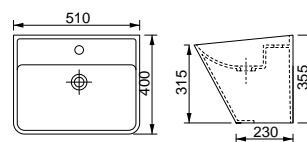

710051 Quartz

51 cm Ceramic Washbasin / Lavabo

FFC

- 510 mm x 400 mm x 355 mm
- 22,5 kg (+- %5)
- 12 Pieces for pallet - Adet / Palet

| | | | | | | |
|------------|------------------|--------------|-------------------|-------------|-----------------|--------------|
| | | | | | | |
| 2131 LEMON | 2101 MATTE WHITE | 2121 CAHMERE | 3101 GLOSSY WHITE | 3021 ORANGE | 2011 AZURE BLUE | 3031 FUCHSIA |