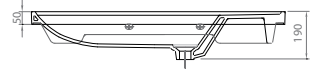

- 1000 mm x 500 mm x 190 mm
- 0,095 m³
- 29,1 kg (+ %5)
- 8 Pieces for pallet - Adet / Palet

14080 Avangarde

80 cm Ceramic Washbasin / Lavabo

FFC

- 800 mm x 500 mm x 190 mm
- 0,08 m³
- 24,1 kg (+ %5)
- 8 Pieces for pallet - Adet / Palet

Quattro

8120 Quattro

120 cm Ceramic Washbasin/Lavabo

FFC

- 1200 mm x 450 mm x 190 mm
- 0,11 m³
- 32,7 kg (+/- %5)
- 8 Pieces for pallet - Adet / Palet

8100 Quattro

100 cm Ceramic Washbasin/Lavabo

FFC

- 1000 mm x 450 mm x 190 mm
- 0,095 m³
- 25,3 kg (+/- %5)
- 24 Pieces for pallet - Adet / Palet

8080 Quattro

80 cm Ceramic Washbasin/Lavabo

FFC

- 800 mm x 450 mm x 190 mm
- 0,081 m³
- 21,3 kg (+/- %5)
- 24 Pieces for pallet - Adet / Palet