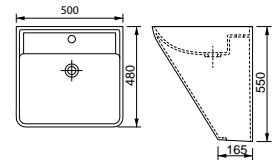

4757 Minos

45 cm Ceramic Washbasin / Lavabo

FFC

- 450 mm x 260 mm x 100 mm
- 0,024 m³
- 8,3 kg (+ %5)
- 35 Pieces for pallet - Adet / Palet

2240 Ventidue

40 cm Ceramic Washbasin / Lavabo

FFC

- 400 mm x 220 mm x 105 mm
- 0,013 m³
- 4,4 kg (+ %5)
- 68 Pieces for pallet - Adet / Palet

2260 Ventidue

60 cm Ceramic Washbasin / Lavabo

FFC

- 600 mm x 220 mm x 105 mm
- 0,019 m³
- 6,9 kg (+ %5)
- 40 Pieces for pallet - Adet / Palet

BATHROOM SETS

Bathroom Sets

Elegance

NEW

710050 Elegance

50 cm Ceramic Washbasin / Lavabo

FEC

- 500 mm x 480 mm x 550 mm
- 27,8 kg (+-%5)
- 4 Pieces for pallet - Adet / Palet

5387 Elegance

Wall Hang Closet / Asma Klozet

- 500 mm x 350 mm
- 24,9 kg (+-%5)
- 12 Pieces for pallet - Adet / Palet
- **5388** (Taharet Borulu / With Spout)