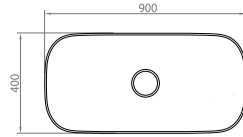

Countertop Basins

6290 Premium

90 cm Ceramic Washbasin / Lavabo

FFC

- 900 mm x 400 mm x 130 mm
- 0,047 m³
- 15,7 kg (+- %5)
- 14 Pieces for pallet - Adet / Palet

6260 Premium

60 cm Ceramic Washbasin / Lavabo

FFC

- 600 mm x 400 mm x 130 mm
- 0,031 m³
- 11,2 kg (+- %5)
- 32 Pieces for pallet - Adet / Palet

16270 Premium Class

70 cm Ceramic Washbasin / Lavabo

FFC

- 700 mm x 400 mm x 130 mm
- 0,037 m³
- 12 kg (+- %5)
- 14 Pieces for pallet - Adet / Palet

16260 Premium Class

60 cm Ceramic Washbasin / Lavabo

FFC

- 600 mm x 400 mm x 130 mm
- 0,031 m³
- 11 kg (+- %5)
- 32 Pieces for pallet - Adet / Palet

4360 Elegance

60 cm Ceramic Washbasin / Lavabo

FFC

- 600 mm x 450 mm x 115 mm
- 0,069 m³
- 13,5 kg (+- %5)
- 24 Pieces for pallet - Adet / Palet