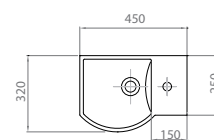

50 cm Ceramic Washbasin/Lavabo

FEC

NEW

- 500 mm x 250 mm x 130 mm
- 0,015 m³
- 8,1 kg (+- %5)
- 36 Pieces for pallet - Adet / Palet

4077 Litos

55 cm Ceramic Washbasin/Lavabo

FEC

- 550 mm x 320 mm x 150 mm
- 0,04 m³
- 9,5 kg (+- %5)
- 24 Pieces for pallet - Adet / Palet

4079 Litos

45 cm Ceramic Washbasin/Lavabo

FEC

- 450 mm x 320 mm x 150 mm
- 0,026 m³
- 8,8 kg (+- %5)
- 35 Pieces for pallet - Adet / Palet

4779 Litos

45 cm Ceramic Washbasin/Lavabo

FEC

- 450 mm x 320 mm x 150 mm
- 0,026 m³
- 8,8 kg (+- %5)
- 35 Pieces for pallet - Adet / Palet