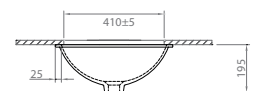

- 500 mm x 410 mm x 200 mm
- 7,7 kg (+- %5)
- 16 Pieces for pallet - *Adet / Palet*

4102

48 cm *Under Counter Washbsin / Tezgah Altı Lavabo*

- 480 mm x 380 mm x 195 mm
- 6,3 kg (+- %5)
- 16 Pieces for pallet - *Adet / Palet*