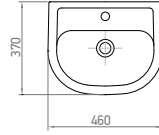

2731

Disabled Gras Bar
60cm

Afacan

4010 + 5211 Afacan | **46 cm** Washbasin / Lavabo

- 460 x 370 x 155 mm
- 9,5 kg (+- %5)
- 48 Pieces for pallet - Adet / Palet
- **5211** Half Pedestal / Yarım Ayak
- 300 mm x 255 mm x 265 mm
- 7 kg (+- %5)
- 60 Pieces for pallet - Adet / Palet