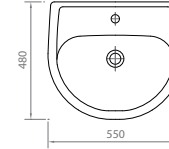

- 640 mm x 355 mm
- 28,4 kg (+-%5)
- 14 Pieces for pallet - Adet / Palet
- **5365** (Taharet Borulu / With Spout)
- **5550** Cistern / Rezervuar
- 140 mm x 370 mm x 365 mm
- 12,8 kg (+-%5)
- 14 Pieces for pallet - Adet / Palet

Elmas

5111 + 5212 Elmas

55 cm Washbasin + Pedestal / Lavabo + Kolon Ayak

- 550 x 480 x 210 mm
- 16,4 kg (+-%5)
- 24 Pieces for pallet - Adet / Palet
- **5212** Pedestal / Kolon Ayak
- 170 mm x 190 mm x 700 mm
- 10,7 kg (+-%5)
- 48 Pieces for pallet - Adet / Palet

5111 + 5211 Elmas

55 cm Washbasin + Half Pedestal / Lavabo + Yarım Ayak

- 550 x 480 x 210 mm
- 16,4 kg (+-%5)
- 24 Pieces for pallet - Adet / Palet
- **5211** Half Pedestal / Yarım Ayak
- 300 mm x 255 mm x 265 mm
- 7 kg (+-%5)
- 60 Pieces for pallet - Adet / Palet