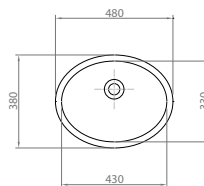

- 500 mm x 410 mm x 200 mm
- 7,7 kg (+- %5)
- 16 Pieces for pallet - *Adet / Palet*

4102

48 cm *Under Counter Washbsin / Tezgah Altı Lavabo*

- 480 mm x 380 mm x 195 mm
- 6,3 kg (+- %5)
- 16 Pieces for pallet - *Adet / Palet*