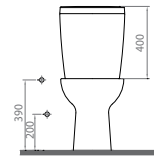

- 640 mm x 355 mm
- 28,4 kg (+-%5)
- 14 Pieces for pallet - Adet / Palet
- **5365** (Taharet Borulu / With Spout)
- **5550** Cistern / Rezervuar
- 140 mm x 370 mm x 365 mm
- 12,8 kg (+-%5)
- 14 Pieces for pallet - Adet / Palet

Elmas

5111 + 5212 Elmas

55 cm Washbasin + Pedestal / Lavabo + Kolon Ayak

- 550 x 480 x 210 mm
- 16,4 kg (+-%5)
- 24 Pieces for pallet - Adet / Palet
- **5212** Pedestal / Kolon Ayak
- 170 mm x 190 mm x 700 mm
- 10,7 kg (+-%5)
- 48 Pieces for pallet - Adet / Palet

5111 + 5211 Elmas

55 cm Washbasin + Half Pedestal / Lavabo + Yarım Ayak

- 550 x 480 x 210 mm
- 16,4 kg (+-%5)
- 24 Pieces for pallet - Adet / Palet
- **5211** Half Pedestal / Yarım Ayak
- 300 mm x 255 mm x 265 mm
- 7 kg (+-%5)
- 60 Pieces for pallet - Adet / Palet

5300 + 5590 Elmas

S-Trap Closet / Altan Çıkışlı Klozet

- 350 x 660 mm
- 21,1 kg (+-%5)
- 13 Pieces for pallet - Adet / Palet
- **5305** (Taharet Borulu / With Spout)
- **5590** Cistern / Rezervuar
- 290 x 280 x 165 mm
- 13 kg (+-%5)
- 13 Pieces for pallet - Adet / Palet