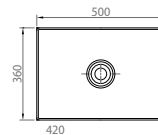

64.00 \$

6050 Floppy

50 cm Ceramic Washbasin / Lavabo

FEC

- 500 mm x 360 mm x 110 mm
- 0,033 m³
- 9,9 kg (+ %5)
- 36 Pieces for pallet - Adet / Palet

| | | | | | | |
|------------|------------------|--------------|-------------------|-------------|-----------------|--------------|
| | | | | | | |
| 2131 LEMON | 2101 MATTE WHITE | 2121 CAHMERE | 3101 GLOSSY WHITE | 3021 ORANGE | 2011 AZURE BLUE | 3031 FUCHSIA |