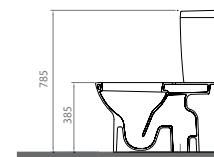

- 350 x 660 mm
- 21,1 kg (+-%5)
- 13 Pieces for pallet - Adet / Palet
- **5305** (Taharet Borulu / With Spout)
- **5590** Cistern / Rezervuar
- 290 x 280 x 165 mm
- 13 kg (+-%5)
- 13 Pieces for pallet - Adet / Palet