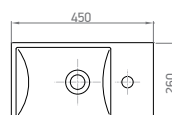

2055 Sava

55 cm Ceramic Washbasin / Lavabo

FEC

- 550 mm x 460 mm x 165 mm
- 0,054 m³
- 14,1 kg (+-%5)
- 32 Pieces for pallet - Adet / Palet

Minos

4054 Minos

70 cm Ceramic Washbasin / Lavabo

FEC

- 700 mm x 360 mm x 100 mm
- 0,052 m³
- 17,0 kg (+- %5)
- 30 Pieces for pallet - Adet / Palet

4056 Minos

55 cm Ceramic Washbasin / Lavabo

FEC

- 550 mm x 350 mm x 100 mm
- 0,04 m³
- 13,5 kg (+- %5)
- 40 Pieces for pallet - Adet / Palet

4057 Minos

45 cm Ceramic Washbasin / Lavabo

FEC

- 450 mm x 260 mm x 100 mm
- 0,024 m³
- 8,3 kg (+- %5)
- 35 Pieces for pallet - Adet / Palet

4757 Minos

45 cm Ceramic Washbasin / Lavabo

FEC

- 450 mm x 260 mm x 100 mm
- 0,024 m³
- 8,3 kg (+- %5)
- 35 Pieces for pallet - Adet / Palet

Bianna

4841 Bianna

100 cm Ceramic Washbasin / Lavabo

- 1010 mm x 500 mm x 185 mm
- 0,135 m³
- 28,5 kg (+-%5)
- 10 Pieces for pallet - Adet / Palet

4843 Bianna

80 cm Ceramic Washbasin / Lavabo

- 800 mm x 500 mm x 185 mm
- 0,114 m³
- 23,6 kg (+-%5)
- 20 Pieces for pallet - Adet / Palet