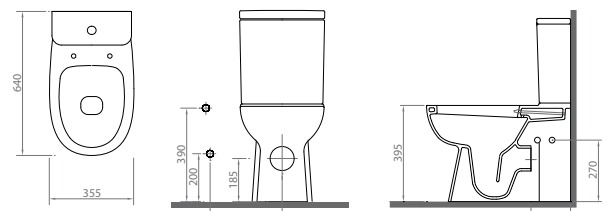

- 640 mm x 355 mm
- 28,4 kg (+-%5)
- 14 Pieces for pallet - Adet / Palet
- **5365** (Taharet Borulu / With Spout)
- **5550** Cistern / Rezervuar
- 140 mm x 370 mm x 365 mm
- 12,8 kg (+-%5)
- 14 Pieces for pallet - Adet / Palet