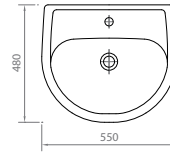

5111 + 5211 Elmas

55 cm Washbasin + Half Pedestal / Lavabo + Yarım Ayak

- 550 x 480 x 210 mm
- 16,4 kg (+-%5)
- 24 Pieces for pallet - Adet / Palet
- **5211** Half Pedestal / Yarım Ayak
- 300 mm x 255 mm x 265 mm
- 7 kg (+-%5)
- 60 Pieces for pallet - Adet / Palet

Bathroom Sets

Platin

5111 + 5212 Platin

Washbasin + Pedestal / Lavabo + Kolon Ayak

- 550 x 480 x 210 mm
- 16,4 kg (+-%5)
- 24 Pieces for pallet - Adet / Palet
- **5212** Pedestal / Kolon Ayak
- 170 mm x 190 mm x 700 mm
- 10,7 kg (+-%5)
- 48 Pieces for pallet - Adet / Palet

5111 + 5211 Platin

Washbasin + Half Pedestal / Lavabo + Yarım Ayak

- 550 x 480 x 210 mm
- 16,4 kg (+-%5)
- 24 Pieces for pallet - Adet / Palet
- **5211** Half Pedestal / Yarım Ayak
- 300 mm x 255 mm x 265 mm
- 7 kg (+-%5)
- 60 Pieces for pallet - Adet / Palet