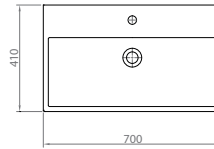

Countertop Basins

6160 Infinity

60 cm Ceramic Washbasin / Lavabo

FFC

- 600 mm x 380 mm x 110 mm
- 0,036 m³
- 11,1 kg (+ %5)
- 24 Pieces for pallet - Adet / Palet

4660 Vitale

60 cm Ceramic Washbasin / Lavabo

FFC

- 600 mm x 435 mm x 185 mm
- 0,048 m³
- 14,3 kg (+ %5)
- 24 Pieces for pallet - Adet / Palet

4465 Drop

65 cm Ceramic Washbasin / Lavabo

FFC

- 650 mm x 450 mm x 150 mm
- 0,069 m³
- 15,9 kg (+ %5)
- 24 Pieces for pallet - Adet / Palet

4365 Drop Slim

65 cm Ceramic Washbasin / Lavabo

FFC

- 650 mm x 450 mm x 150 mm
- 0,069 m³
- 14,2 kg (+ %5)
- 24 Pieces for pallet - Adet / Palet

Countertop Basins

53710 Daphne

70 cm Ceramic Washbasin / Lavabo

FFC

- 700 mm x 410 mm x 140 mm
- 0,048 m³
- 18,1 kg (+- %5)
- 16 Pieces for pallet - Adet / Palet

53709 Daphne

50 cm Ceramic Washbasin / Lavabo

FFC

- 500 mm x 420 mm x 140 mm
- 0,039 m³
- 12,8 kg (+- %5)
- 22 Pieces for pallet - Adet / Palet