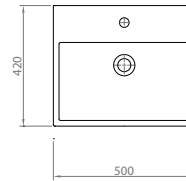

FFC

- 600 mm x 435 mm x 185 mm
- 0,048 m³
- 14,3 kg (+ %5)
- 24 Pieces for pallet - Adet / Palet

4465 Drop

65 cm Ceramic Washbasin / Lavabo

FFC

- 650 mm x 450 mm x 150 mm
- 0,069 m³
- 15,9 kg (+ %5)
- 24 Pieces for pallet - Adet / Palet

4365 Drop Slim

65 cm Ceramic Washbasin / Lavabo

FFC

- 650 mm x 450 mm x 150 mm
- 0,069 m³
- 14,2 kg (+ %5)
- 24 Pieces for pallet - Adet / Palet

Countertop Basins

53710 Daphne

70 cm Ceramic Washbasin / Lavabo

FFC

- 700 mm x 410 mm x 140 mm
- 0,048 m³
- 18,1 kg (+- %5)
- 16 Pieces for pallet - Adet / Palet

53709 Daphne

50 cm Ceramic Washbasin / Lavabo

FFC

- 500 mm x 420 mm x 140 mm
- 0,039 m³
- 12,8 kg (+- %5)
- 22 Pieces for pallet - Adet / Palet

53708 Daphne

43 cm Ceramic Washbasin / Lavabo

FFC

- 430 mm x 360 mm x 140 mm
- 0,03 m³
- 12 kg (+- %5)
- 33 Pieces for pallet - Adet / Palet

53706 Daphne

33 cm Ceramic Washbasin / Lavabo

FFC

- 330 mm x 280 mm x 115 mm
- 0,017 m³
- 7,1 kg (+- %5)
- 51 Pieces for pallet - Adet / Palet