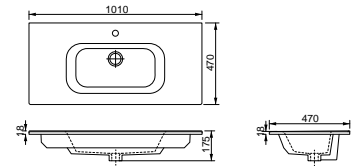

FFC

- 500 mm x 390 mm x 100 mm
- 0,031 m³
- 7,9 kg (+- %5)
- 22 Pieces for pallet - Adet / Palet

53699 Daphne

43 cm Ceramic Washbasin / Lavabo

FFC

- Ø 430 mm x 120 mm
- 0,035 m³
- 7,6 kg (+- %5)
- 22 Pieces for pallet - Adet / Palet

53698 Daphne

30 cm Ceramic Washbasin / Lavabo

FFC

- Ø 300 mm x 100 mm
- 0,015 m³
- 3 kg (+- %5)
- 51 Pieces for pallet - Adet / Palet

A STORY OF
existence

F
U
R
N
I
T
U
R
E

FURNITURE
BASINS

A STORY OF
existence

Piano

NEW

9100 Piano

101 cm Ceramic Washbasin/Lavabo

FEC

- 1010 mm x 470 mm x 175 mm
- 0,095 m3
- 26 kg (+- %5)
- 24 Pieces for pallet - Adet / Palet

9080 Piano

81 cm Ceramic Washbasin/Lavabo

FEC

- 810 mm x 470 mm x 175 mm
- 0,088 m3
- 21 kg (+- %5)
- 24 Pieces for pallet - Adet / Palet

9070 Piano

71 cm Ceramic Washbasin/Lavabo

FEC

- 710 mm x 470 mm x 175 mm
- 0,081 m3
- 18 kg (+- %5)
- 24 Pieces for pallet - Adet / Palet