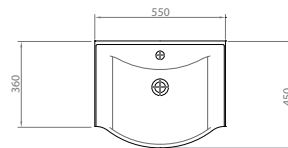

4846 Bianna

55 cm Ceramic Washbasin / Lavabo

- 550 mm x 500 mm x 185 mm
- 0,072 m³
- 17 kg (+-%5)
- 24 Pieces for pallet - Adet / Palet

Furniture Basins

Basic

7100 Basic

100 cm Ceramic Washbasin / Lavabo

- 1000 mm x 450 mm x 175 mm
- 0,095 m³
- 23,1 kg (+ %5)
- 24 Pieces for pallet - Adet / Palet

7090 Basic

90 cm Ceramic Washbasin / Lavabo

- 900 mm x 450 mm x 175 mm
- 0,088 m³
- 19,8 kg (+ %5)
- 24 Pieces for pallet - Adet / Palet

7080 Basic

80 cm Ceramic Washbasin / Lavabo

- 800 mm x 450 mm x 175 mm
- 0,081 m³
- 18,5 kg (+ %5)
- 24 Pieces for pallet - Adet / Palet

7075 Basic

75 cm Ceramic Washbasin / Lavabo

- 750 mm x 450 mm x 175 mm
- 0,081 m³
- 17,7 kg (+ %5)
- 24 Pieces for pallet - Adet / Palet

7065 Basic

65 cm Ceramic Washbasin / Lavabo

- 650 mm x 450 mm x 175 mm
- 0,069 m³
- 14,9 kg (+ %5)
- 24 Pieces for pallet - Adet / Palet

Basic

7055 Basic

55 cm Ceramic Washbasin / Lavabo

- 550 mm x 450 mm x 175 mm
- 0,054 m³
- 11,8 kg (+- %5)
- 32 Pieces for pallet - Adet / Palet

7050 Basic

50 cm Ceramic Washbasin / Lavabo

- 500 mm x 370 mm x 175 mm
- 0,049 m³
- 10 kg (+- %5)
- 40 Pieces for pallet - Adet / Palet