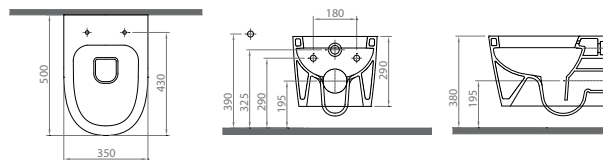

- 500 mm x 350 mm
- 24,8 kg (+- %5)
- 12 Pieces for pallet - Adet / Palet

2131 LEMON	2101 MATTE WHITE	2121 CAHMERE	3101 GLOSSY WHITE	3021 ORANGE	2011 AZURE BLUE	3031 FUCHSIA

3001 GLOSSY BLACK	2041 ANTHRACITE	2001 MATTE BLACK	2111 AQUA BLUE	3011 RED	2031 UMBER GREEN	2021 COFFEE