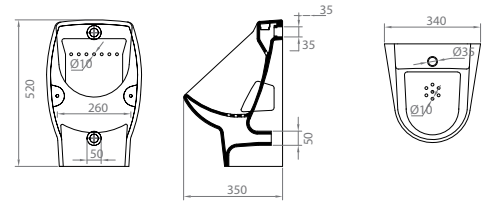

4900

Rear Inlet Urinal / Arkadan Girişli Pisuvar

- 520 mm x 350 mm x 340 mm
- 12,7 kg (+-%5)
- 8 Pieces for pallet - Adet / Palet