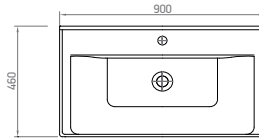

1075 Etna

75 cm Ceramic Washbasin/Lavabo

FEC

- 750 mm x 450 mm x 165 mm
- 0,081 m³
- 19,3 kg (+- %5)
- 24 Pieces for pallet - Adet / Palet

1065 Etna

65 cm Ceramic Washbasin/Lavabo

FEC

- 650 mm x 450 mm x 165 mm
- 0,069 m³
- 16,3 kg (+- %5)
- 24 Pieces for pallet - Adet / Palet

1055 Etna

55 cm Ceramic Washbasin/Lavabo

FEC

- 550 mm x 450 mm x 165 mm
- 0,062 m³
- 15 kg (+- %5)
- 32 Pieces for pallet - Adet / Palet

Sava

2100 Sava

100 cm Ceramic Washbasin / Lavabo

FEC

- 1000 mm x 460 mm x 165 mm
- 0,098 m³
- 28,4 kg (+-%5)
- 24 Pieces for pallet - Adet / Palet

2090 Sava

90 cm Ceramic Washbasin / Lavabo

FEC

- 900 mm x 460 mm x 165 mm
- 0,089 m³
- 24,3 kg (+-%5)
- 24 Pieces for pallet - Adet / Palet

2080 Sava

80 cm Ceramic Washbasin / Lavabo

FEC

- 800 mm x 460 mm x 165 mm
- 0,081 m³
- 19,5 kg (+-%5)
- 24 Pieces for pallet - Adet / Palet

2065 Sava

65 cm Ceramic Washbasin / Lavabo

FEC

- 650 mm x 460 mm x 165 mm
- 0,069 m³
- 17,6 kg (+-%5)
- 24 Pieces for pallet - Adet / Palet