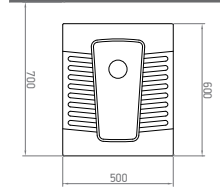

- 600 mm x 500 mm
- 17,1 kg (+- %5)
- 34 Pieces for pallet - Adet / Palet
- **4300** Rear Inlet / Arkadan Girişli
- **4301** Top Inlet / Üstten Girişli