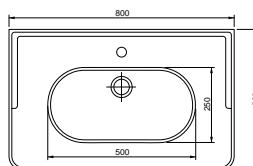

9060 Piano

61 cm Ceramic Washbasin/Lavabo

FEC

- 610 mm x 470 mm x 175 mm
- 0,069 m3
- 16 kg (+- %5)
- 32 Pieces for pallet - Adet / Palet

Avangarde

14100 Avangarde

100 cm Ceramic Washbasin / Lavabo

FFC

- 1000 mm x 500 mm x 190 mm
- 0,095 m³
- 29,1 kg (+ %5)
- 8 Pieces for pallet - Adet / Palet

14080 Avangarde

80 cm Ceramic Washbasin / Lavabo

FFC

- 800 mm x 500 mm x 190 mm
- 0,08 m³
- 24,1 kg (+ %5)
- 8 Pieces for pallet - Adet / Palet

Quattro

8120 Quattro

120 cm Ceramic Washbasin/Lavabo

FFC

- 1200 mm x 450 mm x 190 mm
- 0,11 m³
- 32,7 kg (+/- %5)
- 8 Pieces for pallet - Adet / Palet

8100 Quattro

100 cm Ceramic Washbasin/Lavabo

FFC

- 1000 mm x 450 mm x 190 mm
- 0,095 m³
- 25,3 kg (+/- %5)
- 24 Pieces for pallet - Adet / Palet

8080 Quattro

80 cm Ceramic Washbasin/Lavabo

FFC

- 800 mm x 450 mm x 190 mm
- 0,081 m³
- 21,3 kg (+/- %5)
- 24 Pieces for pallet - Adet / Palet