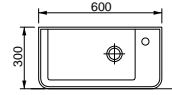

Basic

7055 Basic

55 cm Ceramic Washbasin / Lavabo

- 550 mm x 450 mm x 175 mm
- 0,054 m³
- 11,8 kg (+- %5)
- 32 Pieces for pallet - Adet / Palet

7050 Basic

50 cm Ceramic Washbasin / Lavabo

- 500 mm x 370 mm x 175 mm
- 0,049 m³
- 10 kg (+- %5)
- 40 Pieces for pallet - Adet / Palet

7045 Basic

45 cm Ceramic Washbasin / Lavabo

- 450 mm x 370 mm x 175 mm
- 0,041 m³
- 9,5 kg (+- %5)
- 45 Pieces for pallet - Adet / Palet

2020
COLLECTION

Innovative
designs which
shape the
future

Geleceği öngören
yenilikçi
tasarımlar

MINI BASINS

Mini Basins

73060 Mabel

60 cm Ceramic Washbasin/Lavabo

FEC

NEW

- 600 mm x 300 mm x 130 mm
- 0,02 m³
- 10,4 kg (+- %5)
- 30 Pieces for pallet - Adet / Palet

72550 Mabel

50 cm Ceramic Washbasin/Lavabo

FEC

NEW

- 500 mm x 250 mm x 130 mm
- 0,015 m³
- 8,1 kg (+- %5)
- 36 Pieces for pallet - Adet / Palet

4077 Litos

55 cm Ceramic Washbasin/Lavabo

FEC

- 550 mm x 320 mm x 150 mm
- 0,04 m³
- 9,5 kg (+- %5)
- 24 Pieces for pallet - Adet / Palet