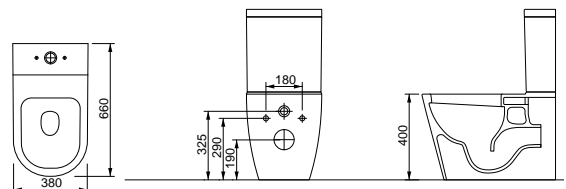

710050 Elegance

50 cm Ceramic Washbasin / Lavabo

FEC

- 500 mm x 480 mm x 550 mm
- 27,8 kg (+-%5)
- 4 Pieces for pallet - Adet / Palet

5387 Elegance

Wall Hang Closet / Asma Klozet

- 500 mm x 350 mm
- 24,9 kg (+-%5)
- 12 Pieces for pallet - Adet / Palet
- **5388** (Taharet Borulu / With Spout)

5386 Elegance

Wall Hang Bidet / Asma Bide

- 500 mm x 350 mm
- 24,8 kg (+-%5)
- 12 Pieces for pallet - Adet / Palet

5380+5580 Elegance

Back to Wall Closet / Duvara sifir klozet

- 660 mm x 380 mm
- 36,4 kg (+-%5)
- 12 Pieces for pallet - Adet / Palet
- **5385** (Taharet Borulu / With Spout)
- **5580** Cistern / Rezervuar
- 145 mm x 360 mm x 360 mm
- 13,8 kg (+-%5)
- 14 Pieces for pallet - Adet / Palet

Quartz

NEW

710051 Quartz

51 cm Ceramic Washbasin / Lavabo

FEC

- 510 mm x 400 mm x 355 mm
- 22,5 kg (+ %5)
- 12 Pieces for pallet - Adet / Palet

5377 Quartz

Wall Hang Closet / Asma Klozet