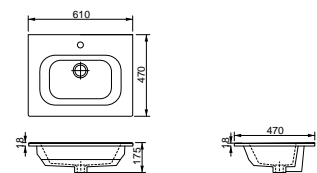

- 610 mm x 470 mm x 175 mm
- 0,069 m3
- 16 kg (+- %5)
- 32 Pieces for pallet - Adet / Palet