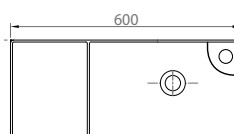

- 600 mm x 220 mm x 105 mm
- 0,019 m³
- 6,9 kg (+ %5)
- 40 Pieces for pallet - Adet / Palet