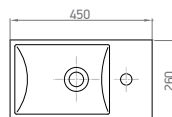

Mini Basins

81050 Etna

50 cm Ceramic Washbasin / Lavabo

FFC

NEW

- 500 mm x 250 mm x 110 mm
- 0,025 m³
- 6,3 kg (+ %5)
- 36 Pieces for pallet - Adet / Palet

81045 Etna

45 cm Ceramic Washbasin / Lavabo

FFC

- 450 mm x 250 mm x 110 mm
- 0,021 m³
- 5,6 kg (+ %5)
- 35 Pieces for pallet - Adet / Palet

4057 Minos

45 cm Ceramic Washbasin / Lavabo

FFC

- 450 mm x 260 mm x 100 mm
- 0,024 m³
- 8,3 kg (+ %5)
- 35 Pieces for pallet - Adet / Palet

4757 Minos

45 cm Ceramic Washbasin / Lavabo

FFC

- 450 mm x 260 mm x 100 mm
- 0,024 m³
- 8,3 kg (+ %5)
- 35 Pieces for pallet - Adet / Palet

2240 Ventidue

40 cm Ceramic Washbasin / Lavabo

FFC

- 400 mm x 220 mm x 105 mm
- 0,013 m³
- 4,4 kg (+ %5)
- 68 Pieces for pallet - Adet / Palet