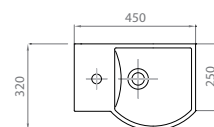

50 cm Ceramic Washbasin/Lavabo

FEC

NEW

- 500 mm x 250 mm x 130 mm
- 0,015 m³
- 8,1 kg (+- %5)
- 36 Pieces for pallet - Adet / Palet

4077 Litos

55 cm Ceramic Washbasin/Lavabo

FEC

- 550 mm x 320 mm x 150 mm
- 0,04 m³
- 9,5 kg (+- %5)
- 24 Pieces for pallet - Adet / Palet

4079 Litos

45 cm Ceramic Washbasin/Lavabo

FEC

- 450 mm x 320 mm x 150 mm
- 0,026 m³
- 8,8 kg (+- %5)
- 35 Pieces for pallet - Adet / Palet

4779 Litos

45 cm Ceramic Washbasin/Lavabo

FEC

- 450 mm x 320 mm x 150 mm
- 0,026 m³
- 8,8 kg (+- %5)
- 35 Pieces for pallet - Adet / Palet