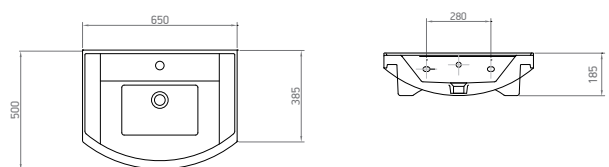

Bianna

4841 Bianna

100 cm Ceramic Washbasin / Lavabo

- 1010 mm x 500 mm x 185 mm
- 0,135 m³
- 28,5 kg (+-%5)
- 10 Pieces for pallet - Adet / Palet

4843 Bianna

80 cm Ceramic Washbasin / Lavabo

- 800 mm x 500 mm x 185 mm
- 0,114 m³
- 23,6 kg (+-%5)
- 20 Pieces for pallet - Adet / Palet

4842 Bianna

75 cm Ceramic Washbasin / Lavabo

- 750 mm x 500 mm x 185 mm
- 0,097 m³
- 23,3 kg (+-%5)
- 20 Pieces for pallet - Adet / Palet

4844 Bianna

65 cm Ceramic Washbasin / Lavabo

- 650 mm x 500 mm x 185 mm
- 0,091 m³
- 18,8 kg (+-%5)
- 20 Pieces for pallet - Adet / Palet

4846 Bianna

55 cm Ceramic Washbasin / Lavabo

- 550 mm x 500 mm x 185 mm
- 0,072 m³
- 17 kg (+-%5)
- 24 Pieces for pallet - Adet / Palet

Furniture Basins

Basic

7100 Basic

100 cm Ceramic Washbasin / Lavabo

- 1000 mm x 450 mm x 175 mm
- 0,095 m³
- 23,1 kg (+ %5)
- 24 Pieces for pallet - Adet / Palet