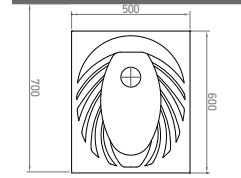

- 600 mm x 500 mm
- 17,1 kg (+- %5)
- 32 Pieces for pallet - Adet / Palet
- **4310** Rear Inlet / Arkadan Girişli