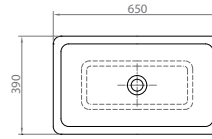

FFC

- 700 mm x 410 mm x 140 mm
- 0,048 m³
- 18,1 kg (+- %5)
- 16 Pieces for pallet - Adet / Palet

53709 Daphne

50 cm Ceramic Washbasin / Lavabo

FFC

- 500 mm x 420 mm x 140 mm
- 0,039 m³
- 12,8 kg (+- %5)
- 22 Pieces for pallet - Adet / Palet

53708 Daphne

43 cm Ceramic Washbasin / Lavabo

FFC

- 430 mm x 360 mm x 140 mm
- 0,03 m³
- 12 kg (+- %5)
- 33 Pieces for pallet - Adet / Palet

53706 Daphne

33 cm Ceramic Washbasin / Lavabo

FFC

- 330 mm x 280 mm x 115 mm
- 0,017 m³
- 7,1 kg (+- %5)
- 51 Pieces for pallet - Adet / Palet

Countertop Basins

53719 Daphne

65 cm Ceramic Washbasin / Lavabo

FFC

- 650 mm x 390 mm x 100 mm
- 0,039 m³
- 10,8 kg (+- %5)
- 16 Pieces for pallet - Adet / Palet

53718 Daphne

50 cm Ceramic Washbasin / Lavabo

FFC

- 500 mm x 390 mm x 100 mm
- 0,031 m³
- 7,9 kg (+- %5)
- 22 Pieces for pallet - Adet / Palet

53699 Daphne

43 cm Ceramic Washbasin / Lavabo

FFC

- Ø 430 mm x 120 mm
- 0,035 m³
- 7,6 kg (+- %5)
- 22 Pieces for pallet - Adet / Palet