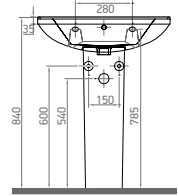

- 525 mm x 350 mm
- 25,9 kg (+/- %5)
- 12 Pieces for pallet - Adet / Palet
- **5668** (Taharet Borulu / With Spout)

Sedef

5150+5250 Sedef

60 cm Washbasin + Pedestal / Lavabo + Kolon Ayak

- 600 mm x 480 mm x 180 mm
- 18,2 kg (+-%5)
- 24 Pieces for pallet - Adet / Palet
- **5250** Pedestal / Kolon Ayak
220 mm x 200 mm x 700 mm
- 13,6 kg (+-%5)
- 48 Pieces for pallet - Adet / Palet

5150+5251 Sedef

60 cm Washbasin + Half Pedestal / Lavabo + Yarım Ayak

- 600 mm x 480 mm x 180 mm
- 18,2 kg (+-%5)
- 24 Pieces for pallet - Adet / Palet
- **5251** Half Pedestal / Yarım Ayak
220 mm x 270 mm x 310 mm
- 8,6 kg (+-%5)
- 45 Pieces for pallet - Adet / Palet