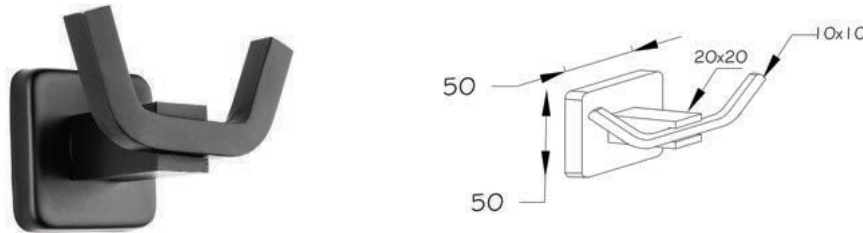

KOLİ İÇİ ADET PIECES IN BOX	KOLİ ÖLÇÜLERİ BOX DIMENSIONS	KOLİ HACMİ BOX VOLUME	KOLİ AĞIRLIĞI BOX WEIGHT
8	525x360x140 mm	0,027 m³	2,37 Kg.

► A13408

İkili Askılık
Robe Hook
Двойная вешалка