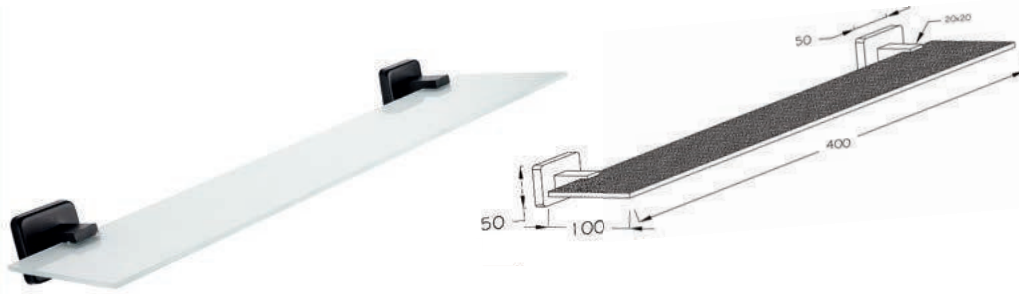

► Alüminyum / Aluminum / Алюминий

► A13401

Etajer
Glass Shelf
Стеклянная полка

KOLİ İÇİ ADET PIECES IN BOX	KOLİ ÖLÇÜLERİ BOX DIMENSIONS	KOLİ HACMİ BOX VOLUME	KOLİ AĞIRLIĞI BOX WEIGHT
5	525x360x140 mm	0,027 m ³	3,39 Kg.