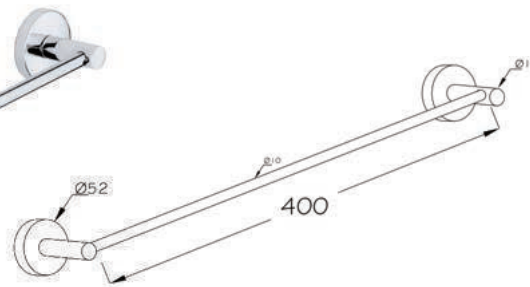

► A15106

Uzun Havluluk
Towel Bar
Вешалка для полотенца

KOLİ İÇİ ADET PIECES IN BOX	KOLİ ÖLÇÜLERİ BOX DIMENSIONS	KOLİ HACMİ BOX VOLUME	KOLİ AĞIRLIĞI BOX WEIGHT
10	525x360x140 mm	0,027 m³	3,96 Kg.