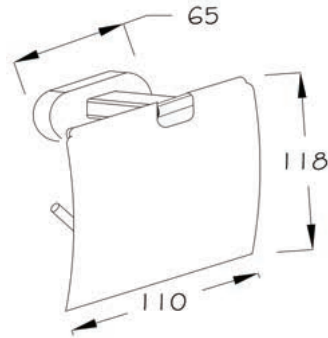

Velux

► A19105

Kapaklı Kağıtlık
Toilet Roll Holder with Cover
Держатель туалетной бумаги с крышкой