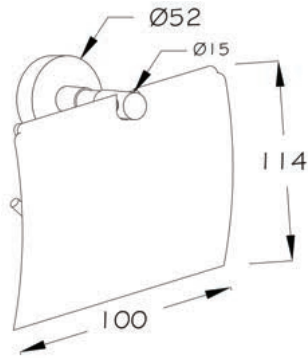

Dolce

► A18105