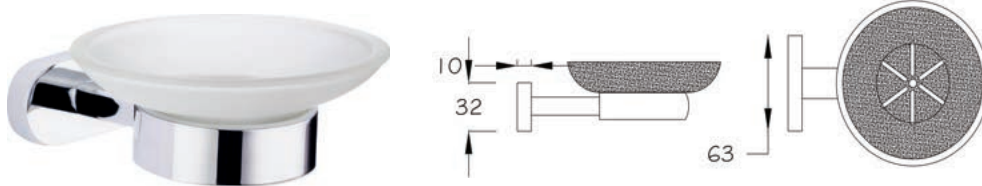

Sabunluk
Soap Holder
Мыльница

KOLİ İÇİ ADET PIECES IN BOX	KOLİ ÖLÇÜLERİ BOX DIMENSIONS	KOLİ HACMİ BOX VOLUME	KOLİ AĞIRLIĞI BOX WEIGHT
16	525x360x140 mm	0,027 m³	5,38 Kg.