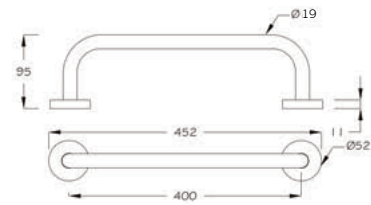

► 304 Paslanmaz / 304 Stainless Steel / Нержавеяка 304

► A32301	20 cm 19 Q 20 cm, dia. 19 mm Поручень 20 см - 19 Q	
► A32302	30 cm 19 Q 30 cm, dia. 19 mm Поручень 30 см - 19 Q	
► A32303	40 cm 19 Q 40 cm, dia. 19 mm Поручень 40 см - 19 Q	
► A32304	50 cm 19 Q 50 cm, dia. 19 mm Поручень 50 см - 19 Q	
► A32305	60 cm 19 Q 60 cm, dia. 19 mm Поручень 60 см - 19 Q	
► A33301	20 cm 25 Q 20 cm, dia. 25 mm Поручень 20 см - 25 Q	
► A33302	30 cm 25 Q 30 cm, dia. 25 mm Поручень 30 см - 25 Q	
► A33303	40 cm 25 Q 40 cm, dia. 25 mm Поручень 40 см - 25 Q	
► A33304	50 cm 25 Q 50 cm, dia. 25 mm Поручень 50 см - 25 Q	
► A33305	60 cm 25 Q 60 cm, dia. 25 mm Поручень 60 см - 25 Q