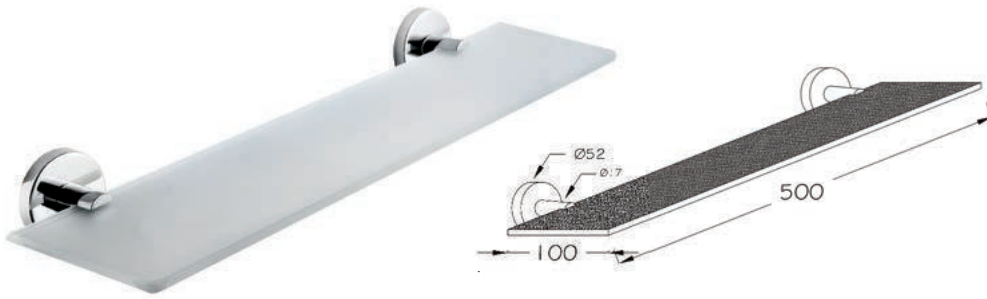

► Piring / Brass / Латунь

Gusto

► A15101

Etajer
Glass Shelf
Стеклоянная полка

KOLİ İÇİ ADET PIECES IN BOX	KOLİ ÖLÇÜLERİ BOX DIMENSIONS	KOLİ HACMİ BOX VOLUME	KOLİ AĞIRLIĞI BOX WEIGHT
5	525x360x140 mm	0,027 m³	4,94 Kg.

► A15102