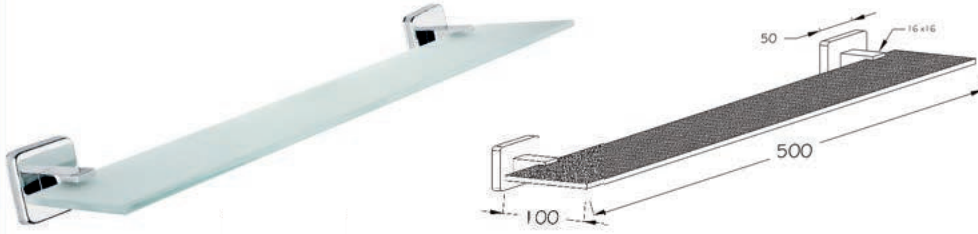

► Pirinç / Brass / Латунь

Ivory

► A10101

Etajer
Glass Shelf
Стеклоянная полка

KOLİ İÇİ ADET PIECES IN BOX	KOLİ ÖLÇÜLERİ BOX DIMENSIONS	KOLİ HACMİ BOX VOLUME	KOLİ AĞIRLIĞI BOX WEIGHT
5	525x360x140 mm	0,027 m³	5,31 Kg.

► A10102