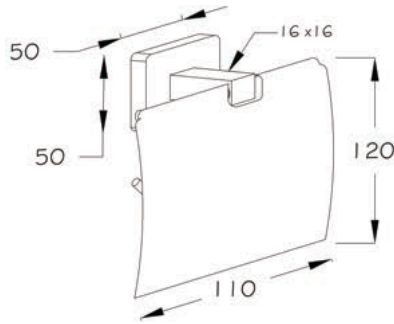

Bianco

► A12105