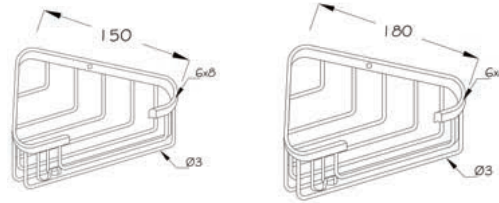

► A21101	15x15 Tek Katlı 15x15 1 Floor 15x15 Угловая Полка Решетка Одинарная	
	18x18 Tek Katlı 18x18 1 Floor 18x18 Угловая Полка Решетка Одинарная	

KOLI İÇİ ADET PIECES IN BOX	KOLI ÖLÇÜLERİ BOX DIMENSIONS
12	410x250x320 mm
KOLI HACMİ BOX VOLUME	KOLI AĞIRLIĞI BOX WEIGHT
0,033 m³	3,12 Kg.