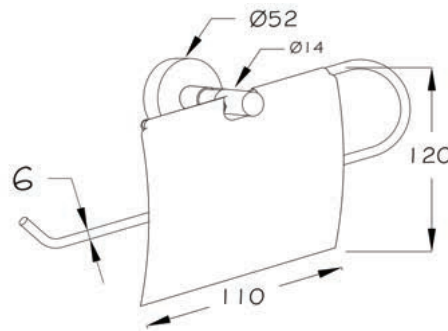

Kapaklı Kağıt Havluluk
Paper Roll Holder with Cover
Держатель бумажного полотенца
с крышкой

KOLİ İÇİ ADET PIECES IN BOX	KOLİ ÖLÇÜLERİ BOX DIMENSIONS	KOLİ HACMİ BOX VOLUME	KOLİ AĞIRLIĞI BOX WEIGHT
12	525x360x140 mm	0,027 m³	3,48 Kg.

► A16119