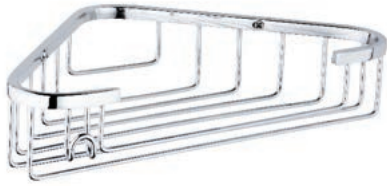

► A21101	15x15 Tek Katlı 15x15 1 Floor 15x15 Угловая Полка Решетка Одинарная	
	18x18 Tek Katlı 18x18 1 Floor 18x18 Угловая Полка Решетка Одинарная	

KOLI İÇİ ADET PIECES IN BOX	KOLI ÖLÇÜLERİ BOX DIMENSIONS
12	410x250x320 mm
KOLI HACMİ BOX VOLUME	KOLI AĞIRLIĞI BOX WEIGHT
0,033 m³	3,12 Kg.

► A21102	15x15 İki Katlı 15x15 2 Floors 15x15 Угловая Полка Решетка Двойна	
	18x18 İki Katlı 18x18 2 Floors 18x18 Угловая Полка Решетка Двойна	

KOLI İÇİ ADET PIECES IN BOX	KOLI ÖLÇÜLERİ BOX DIMENSIONS
6	470x455x310 mm
KOLI HACMİ BOX VOLUME	KOLI AĞIRLIĞI BOX WEIGHT
0,067 m³	3,37 Kg.

► A21103	15x15 Üç Katlı 15x15 3 Floors 15x15 Угловая Полка Решетка Тройная	
	18x18 Üç Katlı 18x18 3 Floors 18x18 Угловая Полка Решетка Тройная	

KOLI İÇİ ADET PIECES IN BOX	KOLI ÖLÇÜLERİ BOX DIMENSIONS
4	490x310x555 mm
KOLI HACMİ BOX VOLUME	KOLI AĞIRLIĞI BOX WEIGHT
0,085 m³	3,89 Kg.