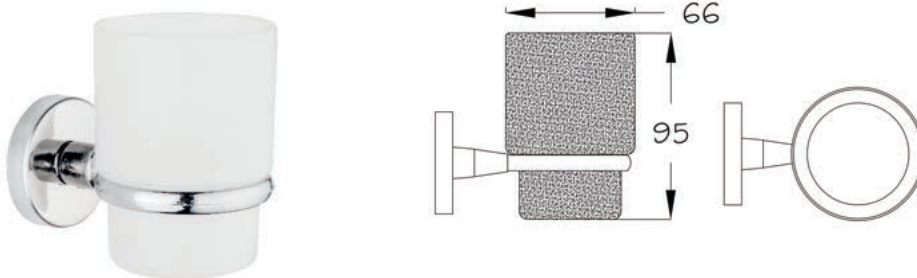

Sabunluk
Soap Holder
Мыльница

KOLİ İÇİ ADET PIECES IN BOX	KOLİ ÖLÇÜLERİ BOX DIMENSIONS	KOLİ HACMİ BOX VOLUME	KOLİ AĞIRLIĞI BOX WEIGHT
16	525x360x140 mm	0,027 m³	1,71 Kg.

► A18103