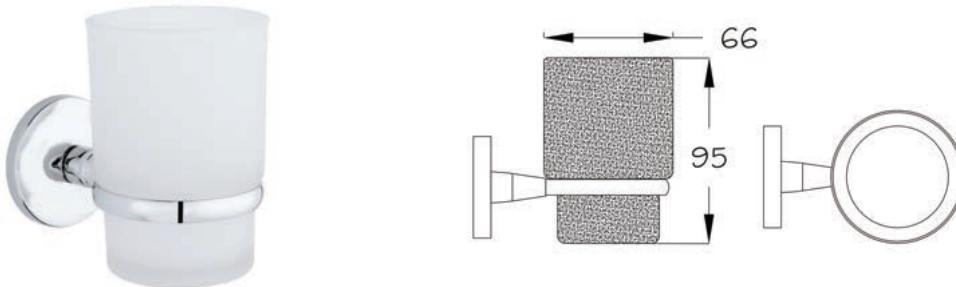

► A16103

Diş Fırçalık
Tumbler
Держатель зубной щетки

KOLİ İÇİ ADET PIECES IN BOX	KOLİ ÖLÇÜLERİ BOX DIMENSIONS	KOLİ HACMİ BOX VOLUME	KOLİ AĞIRLIĞI BOX WEIGHT
20	525x360x140 mm	0,027 m³	5,08 Kg.