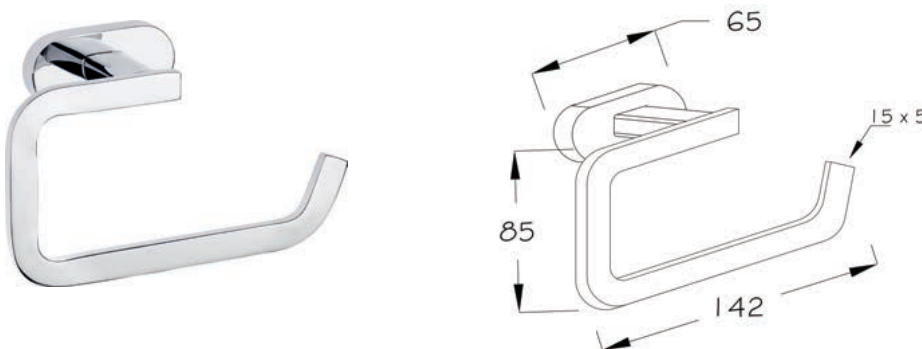

► A19104

Kağıtlık
Toilet Roll Holder
Держатель туалетной бумаги

KOLİ İÇİ ADET PIECES IN BOX	KOLİ ÖLÇÜLERİ BOX DIMENSIONS	KOLİ HACMİ BOX VOLUME	KOLİ AĞIRLIĞI BOX WEIGHT
16	525x360x140 mm	0,027 m³	4,83 Kg.