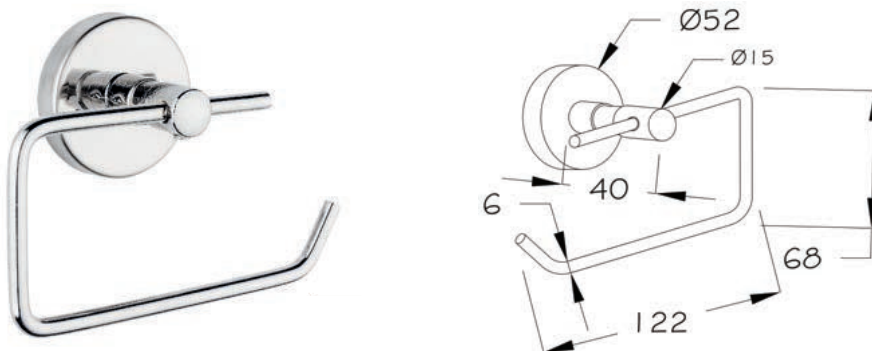

Dış Fırçalık
Tumbler
Держатель зубной щетки

KOLİ İÇİ ADET PIECES IN BOX	KOLİ ÖLÇÜLERİ BOX DIMENSIONS	KOLİ HACMİ BOX VOLUME	KOLİ AĞIRLIĞI BOX WEIGHT
20	525x360x140 mm	0,027 m³	2,04 Kg.

► A18104