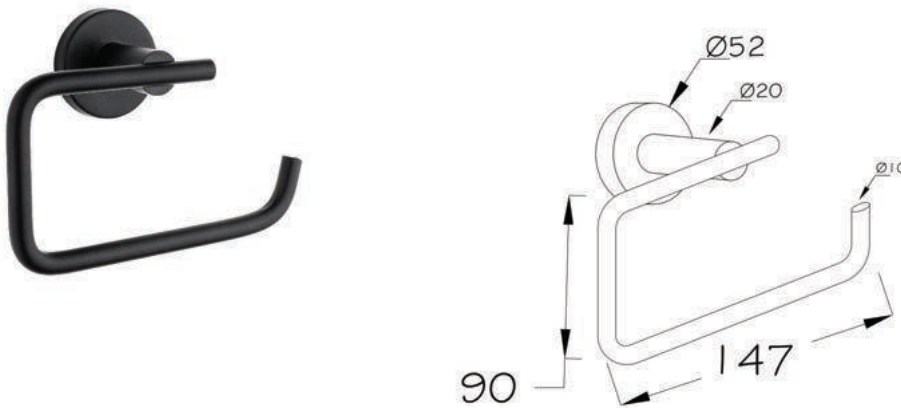

Kağıtlık
Toilet Roll Holder
Держатель туалетной бумаги

KOLİ İÇİ ADET PIECES IN BOX	KOLİ ÖLÇÜLERİ BOX DIMENSIONS	KOLİ HACMİ BOX VOLUME	KOLİ AĞIRLIĞI BOX WEIGHT
16	525x360x140 mm	0,027 m³	3,78 Kg.