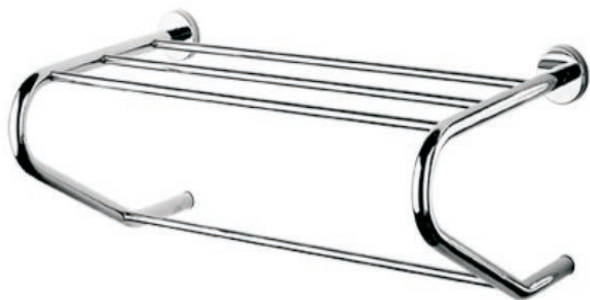

► 304 Paslanmaz / 304 Stainless Steel / Нержавеяка 304

► A31301

50 cm raf havluluk
Towel shelf, 50 cm
Полка для полотенца 50см

► A31302

50 cm raf havluluk
Towel shelf, 50 cm
Полка для полотенца 50см

► 304 Paslanmaz / 304 Stainless Steel / Нержавеяка 304