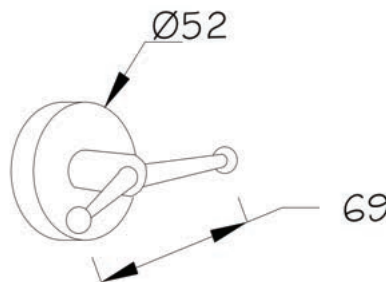

KOLİ İÇİ ADET PIECES IN BOX	KOLİ ÖLÇÜLERİ BOX DIMENSIONS	KOLİ HACMİ BOX VOLUME	KOLİ AĞIRLIĞI BOX WEIGHT
20	525x360x140 mm	0,027 m ³	5,50 Kg.

► A18106

Uzun Havluluk
Towel Bar
Вешалка для полотенца

KOLİ İÇİ ADET PIECES IN BOX	KOLİ ÖLÇÜLERİ BOX DIMENSIONS	KOLİ HACMİ BOX VOLUME	KOLİ AĞIRLIĞI BOX WEIGHT
15	525x360x140 mm	0,027 m ³	5,94 Kg.

► A18107

Yuvarlak Havluluk
Towel Ring
Кольцо для полотенца

KOLİ İÇİ ADET PIECES IN BOX	KOLİ ÖLÇÜLERİ BOX DIMENSIONS	KOLİ HACMİ BOX VOLUME	KOLİ AĞIRLIĞI BOX WEIGHT
15	525x360x140 mm	0,027 m ³	4,14 Kg.

► A18108