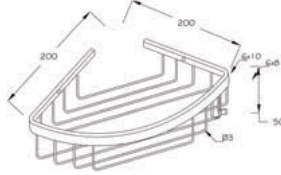

► A23102

20x20 İki Katlı
20x20 2 Floors
20x20 Угловая Полка
Решетка Двойна

KOLİ İÇİ ADET PIECES IN BOX	KOLİ ÖLÇÜLERİ BOX DIMENSIONS
6	620x410x335 mm
KOLİ HACMİ BOX VOLUME	KOLİ AĞIRLIĞI BOX WEIGHT
0,086 m³	4,80 Kg.