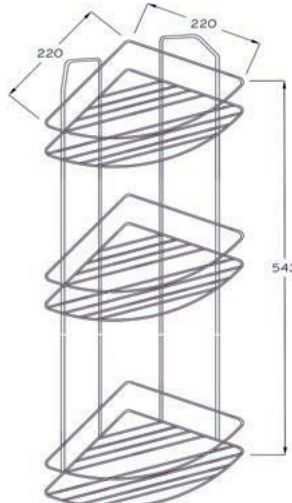

► A24201

20x20 Tek Katlı
20x20 1 Floor
20x20 Угловая Полка
Решетка Одинарная

KOLİ İÇİ ADET PIECES IN BOX	KOLİ ÖLÇÜLERİ BOX DIMENSIONS
12	260x400x420 mm
KOLİ HACMİ BOX VOLUME	KOLİ AĞIRLIĞI BOX WEIGHT
0,044 m³	3,00 Kg.

► A24202

20x20 İki Katlı
20x20 2 Floors
20x20 Угловая Полка
Решетка Двойна

KOLİ İÇİ ADET PIECES IN BOX	KOLİ ÖLÇÜLERİ BOX DIMENSIONS
24	700x460x530 mm
KOLİ HACMİ BOX VOLUME	KOLİ AĞIRLIĞI BOX WEIGHT
0,171 m³	14,40 Kg.

► A24203

20x20 Üç Katlı
20x20 3 Floors
20x20 Угловая Полка
Решетка Тройная

KOLİ İÇİ ADET PIECES IN BOX	KOLİ ÖLÇÜLERİ BOX DIMENSIONS
12	700x460x530 mm
KOLİ HACMİ BOX VOLUME	KOLİ AĞIRLIĞI BOX WEIGHT
0,171 m³	12,00 Kg.