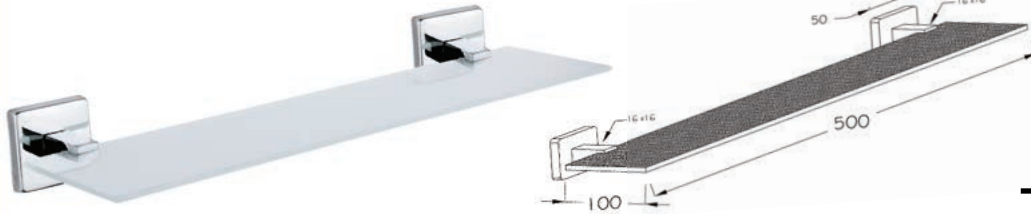

► Piring / Brass / Латунь

Bianco

► A12101

Etajer
Glass Shelf
Стеклянная полка

KOLİ İÇİ ADET PIECES IN BOX	KOLİ ÖLÇÜLERİ BOX DIMENSIONS	KOLİ HACMİ BOX VOLUME	KOLİ AĞIRLIĞI BOX WEIGHT
5	525x360x140 mm	0,027 m³	5,26 Kg.

► A12102