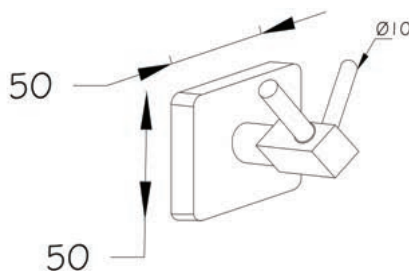

İkili Askılık
Robe Hook
Двойная вешалка

KOLİ İÇİ ADET PIECES IN BOX	KOLİ ÖLÇÜLERİ BOX DIMENSIONS	KOLİ HACMİ BOX VOLUME	KOLİ AĞIRLIĞI BOX WEIGHT
50	525x360x140 mm	0,027 m³	8,65 Kg.