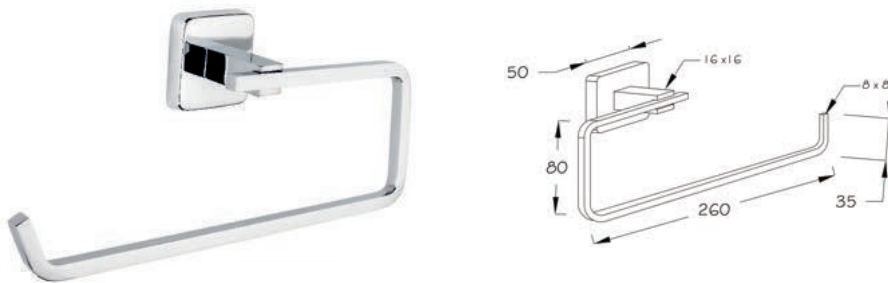

KOLİ İÇİ ADET PIECES IN BOX	KOLİ ÖLÇÜLERİ BOX DIMENSIONS	KOLİ HACMİ BOX VOLUME	KOLİ AĞIRLIĞI BOX WEIGHT
50	525x360x140 mm	0,027 m³	9,85 Kg.

▶ A10109

Kağıt Havluluk
Paper Roll Holder
Держатель бумажного полотенца

KOLİ İÇİ ADET PIECES IN BOX	KOLİ ÖLÇÜLERİ BOX DIMENSIONS	KOLİ HACMİ BOX VOLUME	KOLİ AĞIRLIĞI BOX WEIGHT
12	525x360x140 mm	0,027 m³	4,94 Kg.

▶ A10119