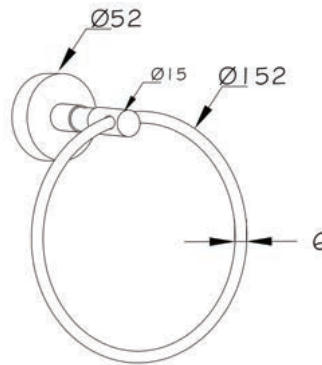

KOLİ İÇİ ADET PIECES IN BOX	KOLİ ÖLÇÜLERİ BOX DIMENSIONS	KOLİ HACMİ BOX VOLUME	KOLİ AĞIRLIĞI BOX WEIGHT
20	525x360x140 mm	0,027 m ³	5,50 Kg.

► A18106

Uzun Havluluk
Towel Bar
Вешалка для полотенца

KOLİ İÇİ ADET PIECES IN BOX	KOLİ ÖLÇÜLERİ BOX DIMENSIONS	KOLİ HACMİ BOX VOLUME	KOLİ AĞIRLIĞI BOX WEIGHT
15	525x360x140 mm	0,027 m ³	5,94 Kg.

► A18107

Yuvarlak Havluluk
Towel Ring
Кольцо для полотенца

KOLİ İÇİ ADET PIECES IN BOX	KOLİ ÖLÇÜLERİ BOX DIMENSIONS	KOLİ HACMİ BOX VOLUME	KOLİ AĞIRLIĞI BOX WEIGHT
15	525x360x140 mm	0,027 m ³	4,14 Kg.

► A18108