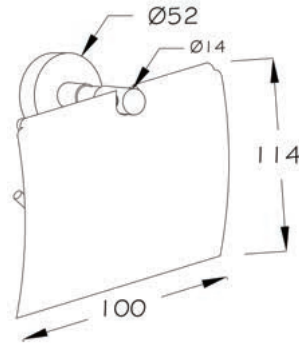

Design

► A16105

Kapaklı Kağıtlık
Toilet Roll Holder with Cover
Держатель туалетной бумаги
с крышкой