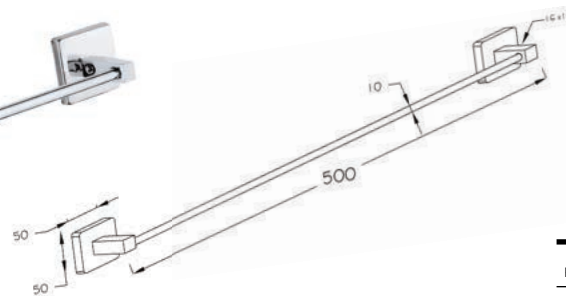

KOLİ İÇİ ADET PIECES IN BOX	KOLİ ÖLÇÜLERİ BOX DIMENSIONS	KOLİ HACMİ BOX VOLUME	KOLİ AĞIRLIĞI BOX WEIGHT
16	525x360x140 mm	0,027 m ³	4,74 Kg.

► A12106

Uzun Havluluk
Towel Bar
Вешалка для полотенца

KOLİ İÇİ ADET PIECES IN BOX	KOLİ ÖLÇÜLERİ BOX DIMENSIONS	KOLİ HACMİ BOX VOLUME	KOLİ AĞIRLIĞI BOX WEIGHT
10	525x360x140 mm	0,027 m ³	3,93 Kg.