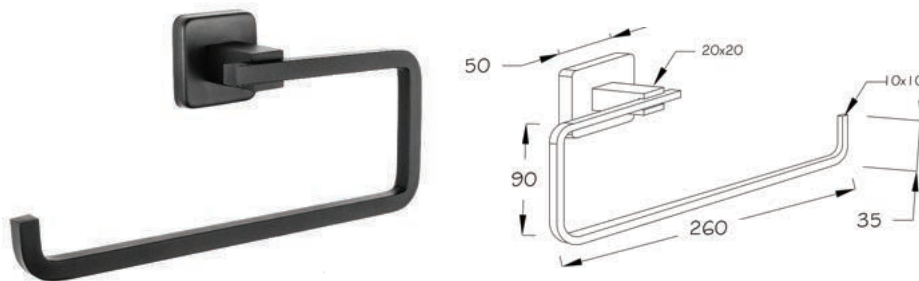

KOLİ İÇİ ADET PIECES IN BOX	KOLİ ÖLÇÜLERİ BOX DIMENSIONS	KOLİ HACMİ BOX VOLUME	KOLİ AĞIRLIĞI BOX WEIGHT
50	525x360x140 mm	0,027 m³	7,75 Kg.

► A13409

Kağıt Havluluk
Paper Roll Holder
Держатель бумажного полотенца

KOLİ İÇİ ADET PIECES IN BOX	KOLİ ÖLÇÜLERİ BOX DIMENSIONS	KOLİ HACMİ BOX VOLUME	KOLİ AĞIRLIĞI BOX WEIGHT
12	525x360x140 mm	0,027 m³	3,55 Kg.

► A13419