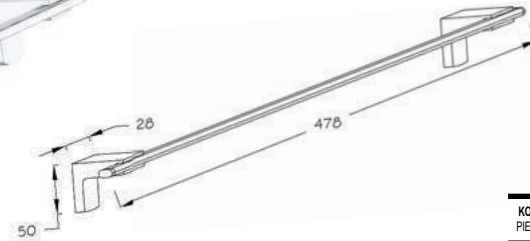

Kapaklı Kağıtlık
Toilet Roll Holder with Cover
Держатель туалетной бумаги
с крышкой

KOLİ İÇİ ADET PIECES IN BOX	KOLİ ÖLÇÜLERİ BOX DIMENSIONS	KOLİ HACMİ BOX VOLUME	KOLİ AĞIRLIĞI BOX WEIGHT
16	525x360x140 mm	0,027 m³	7,34 Kg.

► A14106

Uzun Havluluk
Towel Bar
Вешалка для полотенца

KOLİ İÇİ ADET PIECES IN BOX	KOLİ ÖLÇÜLERİ BOX DIMENSIONS	KOLİ HACMİ BOX VOLUME	KOLİ AĞIRLIĞI BOX WEIGHT
10	525x360x140 mm	0,027 m³	5,07 Kg.

► A14107