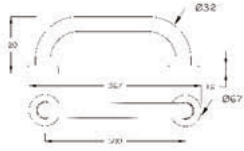

► A33307

Süngerlikli küvet tutamağı 25 Q
Grab bar with sponge holder, dia. 25 mm
Поручень с мьльницей - 25 Q

► 304 Paslanmaz / 304 Stainless Steel / Нержавейка 304

► A34102

30 cm Tutunma barı
30 cm Grab bar
Поручень 30 см