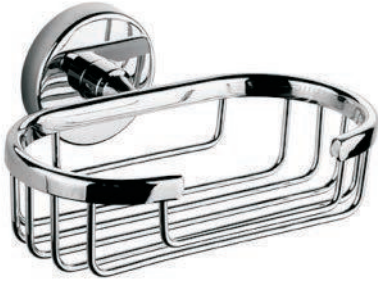

► A15114

Oval Tel Sabunluk
Soap & Sponge Holder
Мыльница овальная

KOLİ İÇİ ADET PIECES IN BOX	KOLİ ÖLÇÜLERİ BOX DIMENSIONS	KOLİ HACMİ BOX VOLUME	KOLİ AĞIRLIĞI BOX WEIGHT
16	525x360x140 mm	0,027 m³	4,40 Kg.