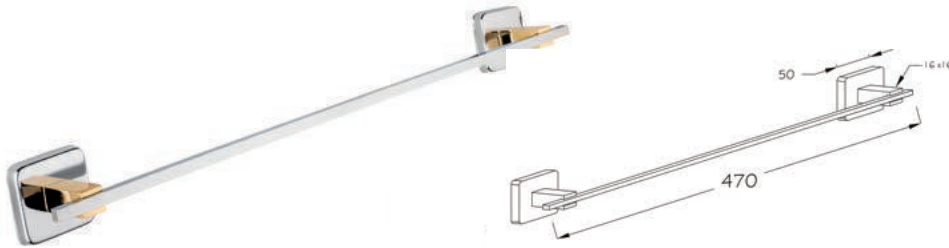

Ivory

► A10306

Uzun Havluluk
Towel Bar
Вешалка для полотенца