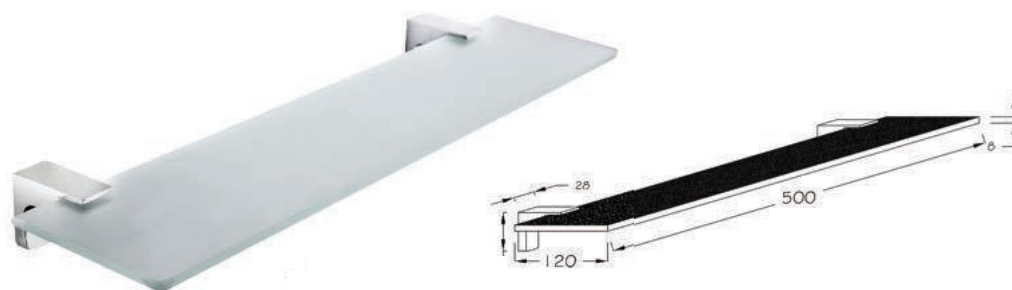

► Zamak / Zinc / Цинк

► A14101

Etajer
Glass Shelf
Стекланная полка

KOLI İÇİ ADET PIECES IN BOX	KOLI ÖLÇÜLERİ BOX DIMENSIONS	KOLI HACMI BOX VOLUME	KOLI AĞIRLIĞI BOX WEIGHT
5	525x360x140 mm	0,027 m ³	7,64 Kg.