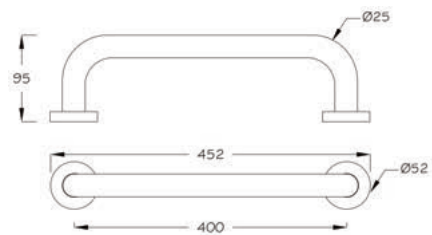

► 304 Paslanmaz / 304 Stainless Steel / Нержавеяка 304

► A31301

50 cm raf havluluk
Towel shelf, 50 cm
Полка для полотенца 50см

► A31302

50 cm raf havluluk
Towel shelf, 50 cm
Полка для полотенца 50см

► 304 Paslanmaz / 304 Stainless Steel / Нержавеяка 304

► A32301	20 cm 19 Q 20 cm, dia. 19 mm Поручень 20 см - 19 Q	
► A32302	30 cm 19 Q 30 cm, dia. 19 mm Поручень 30 см - 19 Q	
► A32303	40 cm 19 Q 40 cm, dia. 19 mm Поручень 40 см - 19 Q	
► A32304	50 cm 19 Q 50 cm, dia. 19 mm Поручень 50 см - 19 Q	
► A32305	60 cm 19 Q 60 cm, dia. 19 mm Поручень 60 см - 19 Q	
► A33301	20 cm 25 Q 20 cm, dia. 25 mm Поручень 20 см - 25 Q	
► A33302	30 cm 25 Q 30 cm, dia. 25 mm Поручень 30 см - 25 Q	
► A33303	40 cm 25 Q 40 cm, dia. 25 mm Поручень 40 см - 25 Q	
► A33304	50 cm 25 Q 50 cm, dia. 25 mm Поручень 50 см - 25 Q	
► A33305	60 cm 25 Q 60 cm, dia. 25 mm Поручень 60 см - 25 Q	