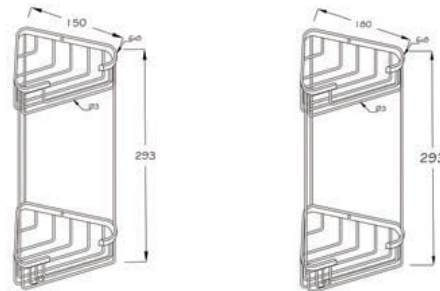

► A21102	15x15 İki Katlı 15x15 2 Floors 15x15 Угловая Полка Решетка Двойна	
	18x18 İki Katlı 18x18 2 Floors 18x18 Угловая Полка Решетка Двойна	

KOLI İÇİ ADET PIECES IN BOX	KOLI ÖLÇÜLERİ BOX DIMENSIONS
6	470x455x310 mm
KOLI HACMİ BOX VOLUME	KOLI AĞIRLIĞI BOX WEIGHT
0,067 m³	3,37 Kg.