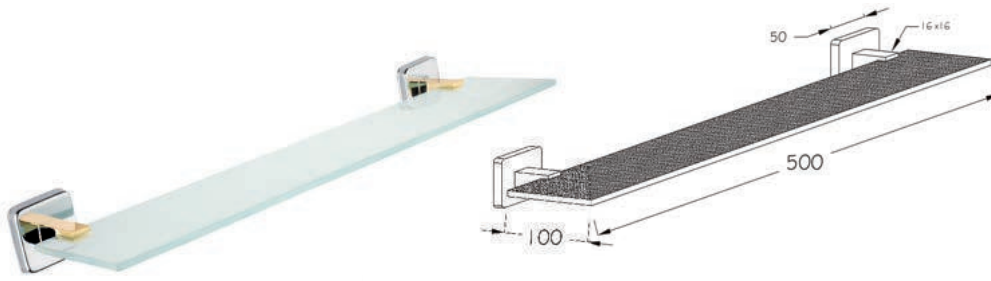

► Piring / Brass / Латунь

Ivory

► A10301

Etajer
Glass Shelf
Стеклоянная полка

KOLİ İÇİ ADET PIECES IN BOX	KOLİ ÖLÇÜLERİ BOX DIMENSIONS	KOLİ HACMİ BOX VOLUME	KOLİ AĞIRLIĞI BOX WEIGHT
5	525x360x140 mm	0,027 m³	5,31 Kg.

► A10302