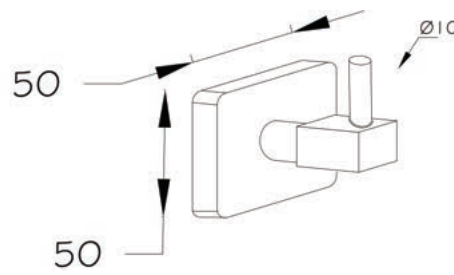

Tekli Askılık
Robe Hook
Одинарная Вешалка

KOLİ İÇİ ADET PIECES IN BOX	KOLİ ÖLÇÜLERİ BOX DIMENSIONS	KOLİ HACMİ BOX VOLUME	KOLİ AĞIRLIĞI BOX WEIGHT
50	525x360x140 mm	0,027 m³	8,10 Kg.