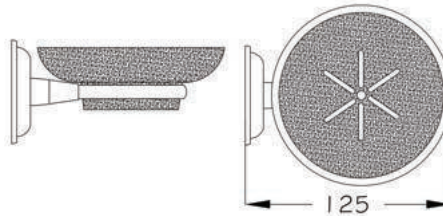

► Zamak / Zinc / Цинк

► A17101

Etajer
Glass Shelf
Стеклоянная полка

KOLİ İÇİ ADET PIECES IN BOX	KOLİ ÖLÇÜLERİ BOX DIMENSIONS	KOLİ HACMİ BOX VOLUME	KOLİ AĞIRLIĞI BOX WEIGHT
12	525x360x140 mm	0,027 m³	6,00 Kg.

► A17102

Sabunluk
Soap Holder
Мыльница

KOLİ İÇİ ADET PIECES IN BOX	KOLİ ÖLÇÜLERİ BOX DIMENSIONS	KOLİ HACMİ BOX VOLUME	KOLİ AĞIRLIĞI BOX WEIGHT
16	525x360x140 mm	0,027 m³	5,28 Kg.

► A17103

Dış Firçalık
Tumbler
Держатель зубной щетки

KOLİ İÇİ ADET PIECES IN BOX	KOLİ ÖLÇÜLERİ BOX DIMENSIONS	KOLİ HACMİ BOX VOLUME	KOLİ AĞIRLIĞI BOX WEIGHT
20	525x360x140 mm	0,027 m³	6,34 Kg.

► A17104

Kağıtlık
Toilet Roll Holder
Держатель туалетной бумаги

KOLİ İÇİ ADET PIECES IN BOX	KOLİ ÖLÇÜLERİ BOX DIMENSIONS	KOLİ HACMİ BOX VOLUME	KOLİ AĞIRLIĞI BOX WEIGHT
20	525x360x140 mm	0,027 m³	2,84 Kg.

► A17105

Kapaklı Kağıtlık
Toilet Roll Holder with Cover
Держатель туалетной бумаги
с крышкой

KOLİ İÇİ ADET PIECES IN BOX	KOLİ ÖLÇÜLERİ BOX DIMENSIONS	KOLİ HACMİ BOX VOLUME	KOLİ AĞIRLIĞI BOX WEIGHT
20	525x360x140 mm	0,027 m³	3,10 Kg.