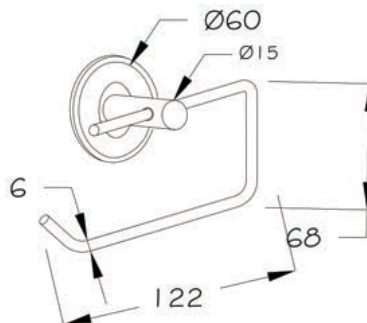

Dış Firçalık
Tumbler
Держатель зубной щетки

KOLİ İÇİ ADET PIECES IN BOX	KOLİ ÖLÇÜLERİ BOX DIMENSIONS	KOLİ HACMİ BOX VOLUME	KOLİ AĞIRLIĞI BOX WEIGHT
20	525x360x140 mm	0,027 m³	6,34 Kg.

► A17104