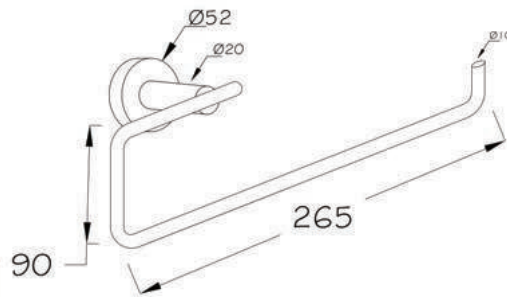

KOLİ İÇİ ADET PIECES IN BOX	KOLİ ÖLÇÜLERİ BOX DIMENSIONS	KOLİ HACMİ BOX VOLUME	KOLİ AĞIRLIĞI BOX WEIGHT
16	525x360x140 mm	0,027 m ³	4,86 Kg.

Diamond

► A11106

Uzun Havluluk
Towel Bar
Вешалка для полотенца

KOLİ İÇİ ADET PIECES IN BOX	KOLİ ÖLÇÜLERİ BOX DIMENSIONS	KOLİ HACMİ BOX VOLUME	KOLİ AĞIRLIĞI BOX WEIGHT
16	525x360x140 mm	0,027 m ³	3,78 Kg.

Mira

► A13806

Uzun Havluluk
Towel Bar
Вешалка для полотенца

KOLİ İÇİ ADET PIECES IN BOX	KOLİ ÖLÇÜLERİ BOX DIMENSIONS	KOLİ HACMİ BOX VOLUME	KOLİ AĞIRLIĞI BOX WEIGHT
10	525x360x140 mm	0,027 m ³	4,02 Kg.

► A13807

Yuvarlak Havluluk
Towel Ring
Кольцо для полотенца

KOLİ İÇİ ADET PIECES IN BOX	KOLİ ÖLÇÜLERİ BOX DIMENSIONS	KOLİ HACMİ BOX VOLUME	KOLİ AĞIRLIĞI BOX WEIGHT
8	525x360x140 mm	0,027 m ³	2,37 Kg.

► A13808

İkili Askılık
Robe Hook
Двойная вешалка

KOLİ İÇİ ADET PIECES IN BOX	KOLİ ÖLÇÜLERİ BOX DIMENSIONS	KOLİ HACMİ BOX VOLUME	KOLİ AĞIRLIĞI BOX WEIGHT
50	525x360x140 mm	0,027 m ³	7,75 Kg.

► A13809

Kağıt Havluluk
Paper Roll Holder
Держатель бумажного полотенца