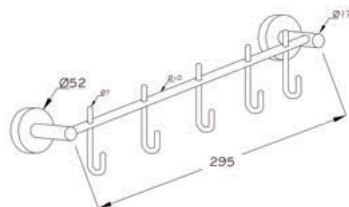

► A15113 5'li Askılık
5 Hooks
Пятерная вешалка

KOLİ İÇİ ADET PIECES IN BOX	KOLİ ÖLÇÜLERİ BOX DIMENSIONS	KOLİ HACMİ BOX VOLUME	KOLİ AĞIRLIĞI BOX WEIGHT
6	525x360x140 mm	0,027 m³	2,37 Kg.