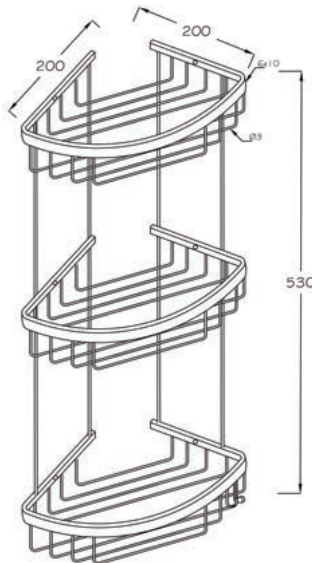

► A23101

20x20 Tek Katlı
20x20 1 Floor
20x20 Угловая Полка
Решетка Одинарная

KOLİ İÇİ ADET PIECES IN BOX	KOLİ ÖLÇÜLERİ BOX DIMENSIONS
12	455x430x215 mm
KOLİ HACMİ BOX VOLUME	KOLİ AĞIRLIĞI BOX WEIGHT
0,043 m³	4,48 Kg.

► A23102

20x20 İki Katlı
20x20 2 Floors
20x20 Угловая Полка
Решетка Двойна

KOLİ İÇİ ADET PIECES IN BOX	KOLİ ÖLÇÜLERİ BOX DIMENSIONS
6	620x410x335 mm
KOLİ HACMİ BOX VOLUME	KOLİ AĞIRLIĞI BOX WEIGHT
0,086 m³	4,80 Kg.

► A23103

20x20 Üç Katlı
20x20 3 Floors
20x20 Угловая Полка
Решетка Тройная

KOLİ İÇİ ADET PIECES IN BOX	KOLİ ÖLÇÜLERİ BOX DIMENSIONS
4	410x410x583 mm
KOLİ HACMİ BOX VOLUME	KOLİ AĞIRLIĞI BOX WEIGHT
0,098 m³	4,96 Kg.