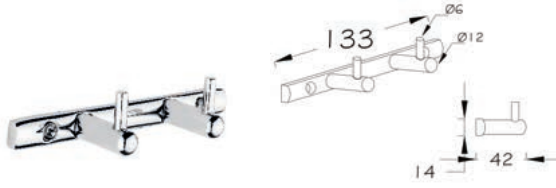

KOLİ İÇİ ADET PIECES IN BOX	KOLİ ÖLÇÜLERİ BOX DIMENSIONS	KOLİ HACMİ BOX VOLUME	KOLİ AĞIRLIĞI BOX WEIGHT
6	650x500x265 mm	0,096 m ³	15,50 Kg.

► Zamak / Zinc / Цинк

▲ A00102

İkili Set Askılık
2 Hooks
Двойная вешалка