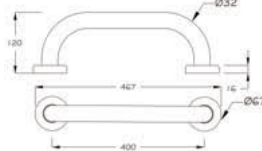

► A34103

40 cm Tutunma barı
40 cm Grab bar
Поручень 40 см