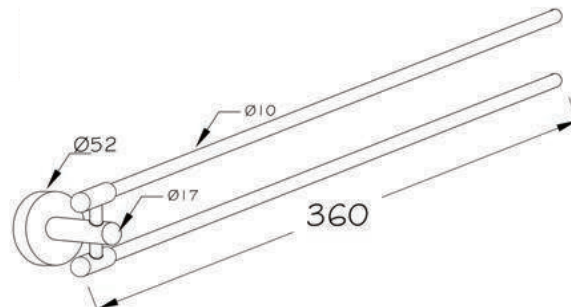

► A15120

İkili Döner Havluluk
Double Tower Bar
Двойная вешалка повородная

KOLİ İÇİ ADET PIECES IN BOX	KOLİ ÖLÇÜLERİ BOX DIMENSIONS	KOLİ HACMİ BOX VOLUME	KOLİ AĞIRLIĞI BOX WEIGHT
8	525x360x140 mm	0,027 m³	2,54 Kg.