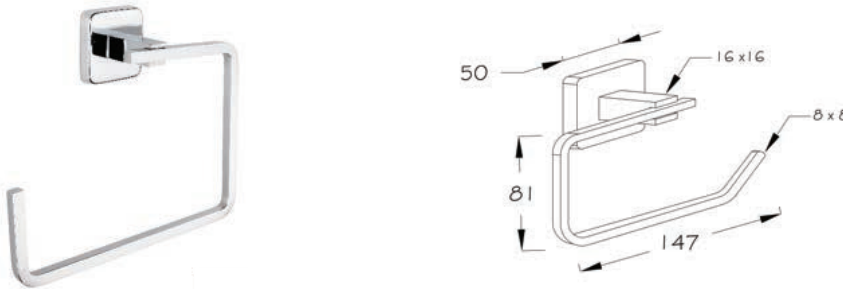

Ivory

▶ A10106

Uzun Havluluk
Towel Bar
Вешалка для полотенца

KOLİ İÇİ ADET PIECES IN BOX	KOLİ ÖLÇÜLERİ BOX DIMENSIONS	KOLİ HACMİ BOX VOLUME	KOLİ AĞIRLIĞI BOX WEIGHT
10	525x360x140 mm	0,027 m ³	5,57 Kg.

▶ A10107