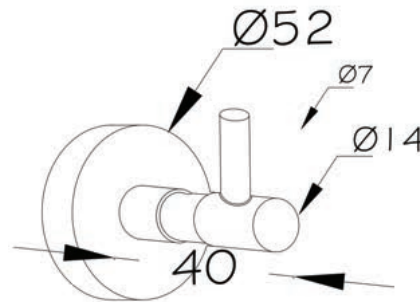

KOLİ İÇİ ADET PIECES IN BOX	KOLİ ÖLÇÜLERİ BOX DIMENSIONS	KOLİ HACMİ BOX VOLUME	KOLİ AĞIRLIĞI BOX WEIGHT
12	525x360x140 mm	0,027 m ³	2,77 Kg.

► A16110

Kapaklı Kağıt Havluluk
Paper Roll Holder with Cover
Держатель бумажного полотенца
с крышкой

KOLİ İÇİ ADET PIECES IN BOX	KOLİ ÖLÇÜLERİ BOX DIMENSIONS	KOLİ HACMİ BOX VOLUME	KOLİ AĞIRLIĞI BOX WEIGHT
12	525x360x140 mm	0,027 m ³	3,48 Kg.

► A16119

Tekli Askılık
Robe Hook
Одинарная Вешалка

KOLİ İÇİ ADET PIECES IN BOX	KOLİ ÖLÇÜLERİ BOX DIMENSIONS	KOLİ HACMİ BOX VOLUME	KOLİ AĞIRLIĞI BOX WEIGHT
50	525x360x140 mm	0,027 m ³	4,10 Kg.