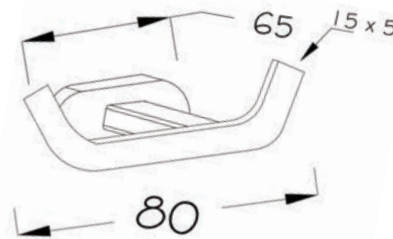

İkili Askılık
Robe Hook
Двойная вешалка

KOLİ İÇİ ADET PIECES IN BOX	KOLİ ÖLÇÜLERİ BOX DIMENSIONS	KOLİ HACMİ BOX VOLUME	KOLİ AĞIRLIĞI BOX WEIGHT
50	525x360x140 mm	0,027 m³	9,75 Kg.