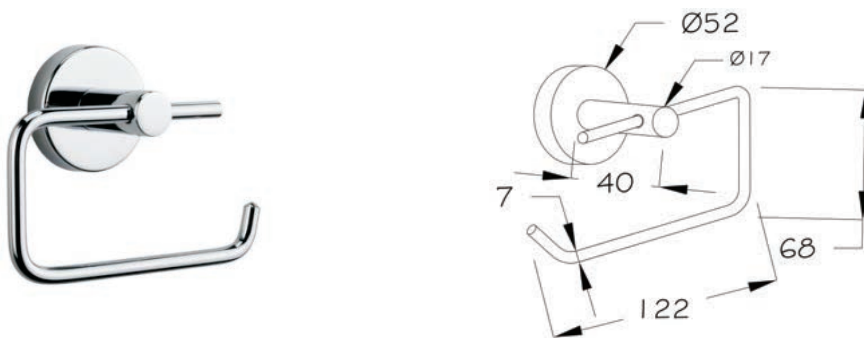

KOLİ İÇİ ADET PIECES IN BOX	KOLİ ÖLÇÜLERİ BOX DIMENSIONS	KOLİ HACMİ BOX VOLUME	KOLİ AĞIRLIĞI BOX WEIGHT
14	525x360x140 mm	0,027 m³	4,44 Kg.

► A15104

Kağıtlık
Toilet Roll Holder
Держатель туалетной бумаги