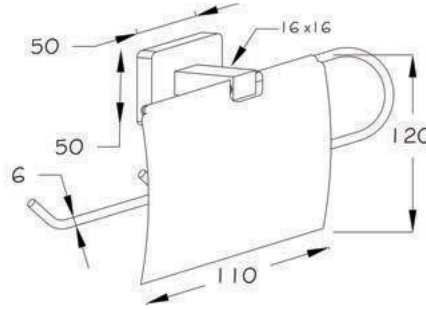

Kapaklı Kağıt Havluluk
Paper Roll Holder with Cover
Держатель бумажного полотенца
с крышкой

KOLİ İÇİ ADET PIECES IN BOX	KOLİ ÖLÇÜLERİ BOX DIMENSIONS	KOLİ HACMİ BOX VOLUME	KOLİ AĞIRLIĞI BOX WEIGHT
12	525x360x140 mm	0,027 m³	4,32 Kg.

A12119