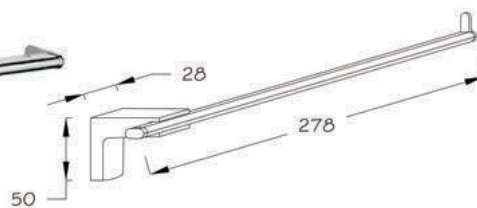

► A14107

Yuvarlak Havluluk
Towel Ring
Кольцо для полотенца

KOLİ İÇİ ADET PIECES IN BOX	KOLİ ÖLÇÜLERİ BOX DIMENSIONS	KOLİ HACMİ BOX VOLUME	KOLİ AĞIRLIĞI BOX WEIGHT
8	525x360x140 mm	0,027 m ³	2,97 Kg.

► A14108

İki Asılı
Robe Hook
Двойная вешалка

KOLİ İÇİ ADET PIECES IN BOX	KOLİ ÖLÇÜLERİ BOX DIMENSIONS	KOLİ HACMİ BOX VOLUME	KOLİ AĞIRLIĞI BOX WEIGHT
50	525x360x140 mm	0,027 m ³	11,10 Kg.

► A14109

Kağıt Havluluk
Paper Roll Holder
Держатель Бумажного Полотенца