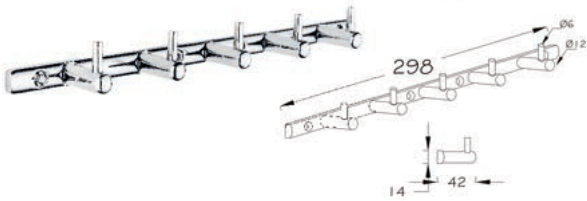

▲ A00105

Beşli Set Askılık
5 Hooks
Пятерная вешалка

KOLİ İÇİ ADET PIECES IN BOX	KOLİ ÖLÇÜLERİ BOX DIMENSIONS
40	525x360x140 mm
KOLİ HACMİ BOX VOLUME	KOLİ AĞIRLIĞI BOX WEIGHT
0,027 m³	10,44 Kg.