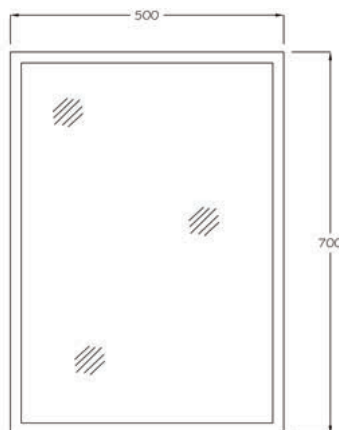

Açılı engelli aynası 50x70
Mirror 50x70, hinged type
Зеркало повородное 50x70