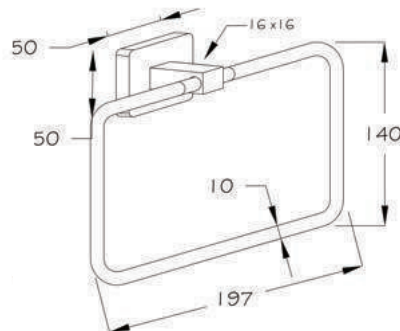

Yuvarlak Havluluk
Towel Ring
Кольцо для полотенца

KOLİ İÇİ ADET PIECES IN BOX	KOLİ ÖLÇÜLERİ BOX DIMENSIONS	KOLİ HACMİ BOX VOLUME	KOLİ AĞIRLIĞI BOX WEIGHT
8	525x360x140 mm	0,027 m³	2,77 Kg.

► A12108