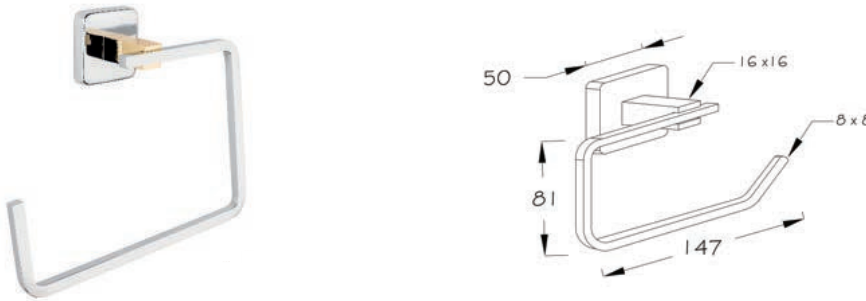

KOLİ İÇİ ADET PIECES IN BOX	KOLİ ÖLÇÜLERİ BOX DIMENSIONS	KOLİ HACMİ BOX VOLUME	KOLİ AĞIRLIĞI BOX WEIGHT
10	525x360x140 mm	0,027 m³	5,57 Kg.

► A10307

Yuvarlak Havluluk
Towel Ring
Кольцо для полотенца

KOLİ İÇİ ADET PIECES IN BOX	KOLİ ÖLÇÜLERİ BOX DIMENSIONS	KOLİ HACMİ BOX VOLUME	KOLİ AĞIRLIĞI BOX WEIGHT
8	525x360x140 mm	0,027 m³	3,34 Kg.

► A10308