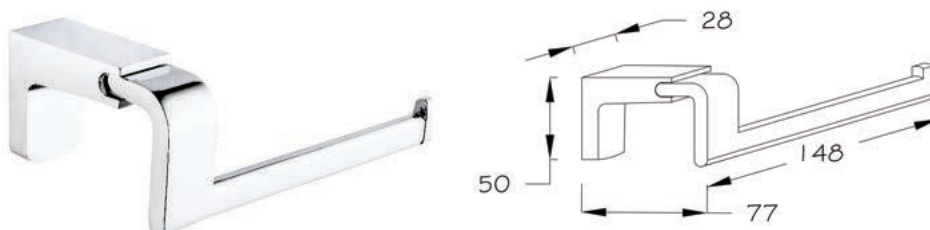

Kağıtlık
Toilet Roll Holder
Держатель туалетной бумаги

KOLI İÇİ ADET PIECES IN BOX	KOLI ÖLÇÜLERİ BOX DIMENSIONS	KOLI HACMI BOX VOLUME	KOLI AĞIRLIĞI BOX WEIGHT
24	525x360x140 mm	0,027 m³	8,21 Kg.