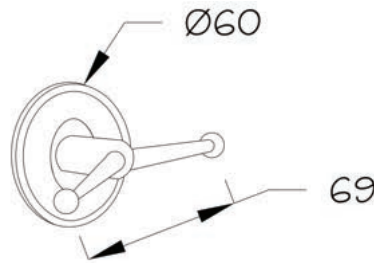

KOLİ İÇİ ADET PIECES IN BOX	KOLİ ÖLÇÜLERİ BOX DIMENSIONS	KOLİ HACMİ BOX VOLUME	KOLİ AĞIRLIĞI BOX WEIGHT
15	525x360x140 mm	0,027 m³	3,00 Kg.

► A17108

İkili Askılık
Robe Hook
Двойная вешалка