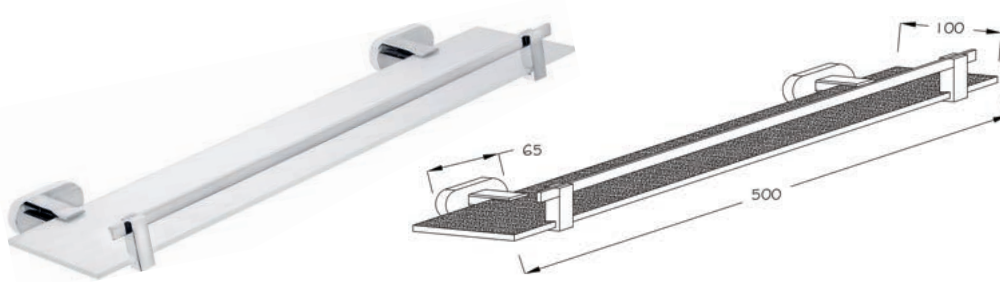

İkili Askılık
Robe Hook
Двойная вешалка

KOLİ İÇİ ADET PIECES IN BOX	KOLİ ÖLÇÜLERİ BOX DIMENSIONS	KOLİ HACMİ BOX VOLUME	KOLİ AĞIRLIĞI BOX WEIGHT
50	525x360x140 mm	0,027 m ³	4,40 Kg.

► A19101

Etajer
Glass Shelf
Стеклоянная полка