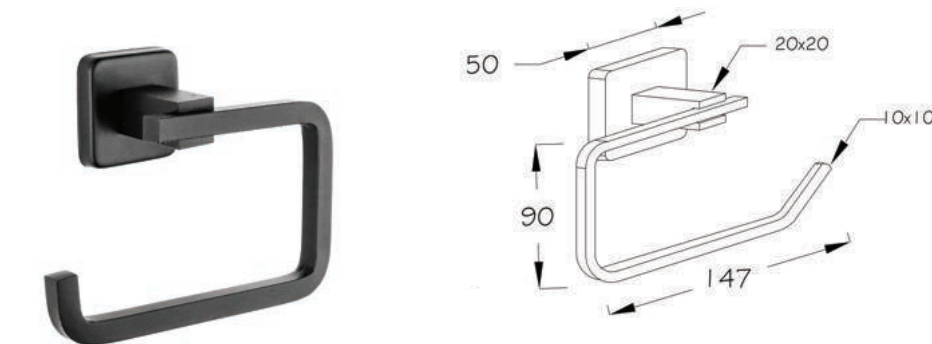

Diş Fırçalık
Tumbler
Держатель зубной щетки

KOLİ İÇİ ADET PIECES IN BOX	KOLİ ÖLÇÜLERİ BOX DIMENSIONS	KOLİ HACMİ BOX VOLUME	KOLİ AĞIRLIĞI BOX WEIGHT
14	525x360x140 mm	0,027 m³	5,54 Kg.

► A13404