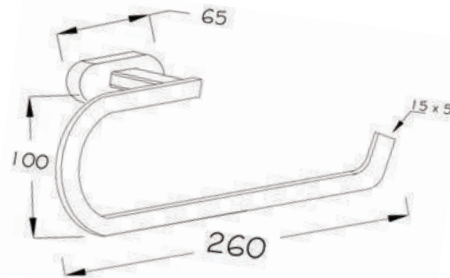

Yuvarlak Havluluk
Towel Ring
Кольцо для полотенца

KOLİ İÇİ ADET PIECES IN BOX	KOLİ ÖLÇÜLERİ BOX DIMENSIONS	KOLİ HACMİ BOX VOLUME	KOLİ AĞIRLIĞI BOX WEIGHT
8	525x360x140 mm	0,027 m³	3,10 Kg.

► A19108