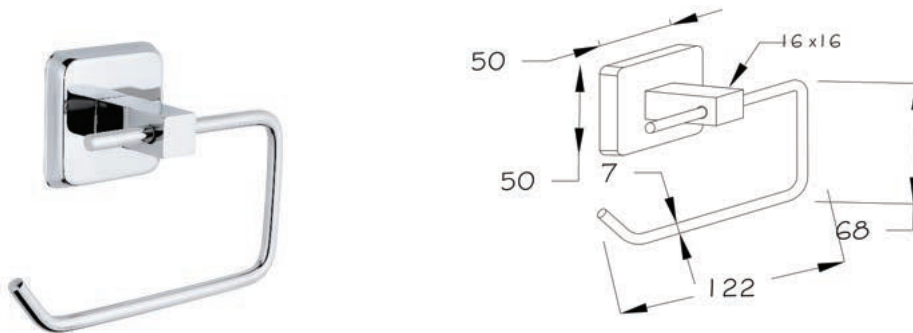

Dış Fırçalık
Tumbler
Держатель зубной щетки

KOLİ İÇİ ADET PIECES IN BOX	KOLİ ÖLÇÜLERİ BOX DIMENSIONS	KOLİ HACMİ BOX VOLUME	KOLİ AĞIRLIĞI BOX WEIGHT
14	525x360x140 mm	0,027 m³	5,04 Kg.

► A12104