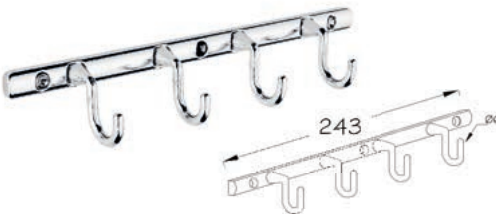

▲ A00114

Dörtlü Set Askılık
4 Hooks
Четверная вешалка

KOLİ İÇİ ADET PIECES IN BOX	KOLİ ÖLÇÜLERİ BOX DIMENSIONS
40	525x360x140 mm
KOLİ HACMİ BOX VOLUME	KOLİ AĞIRLIĞI BOX WEIGHT
0,027 m³	6,76 Kg.