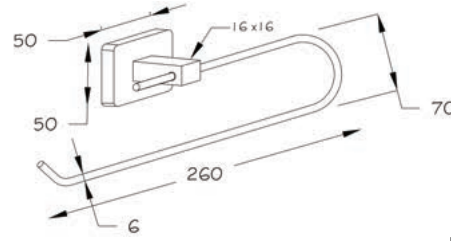

A12109

Kağıt Havluluk
Paper Roll Holder
Держатель бумажного полотенца

KOLİ İÇİ ADET PIECES IN BOX	KOLİ ÖLÇÜLERİ BOX DIMENSIONS	KOLİ HACMİ BOX VOLUME	KOLİ AĞIRLIĞI BOX WEIGHT
12	525x360x140 mm	0,027 m³	3,54 Kg.

A12110