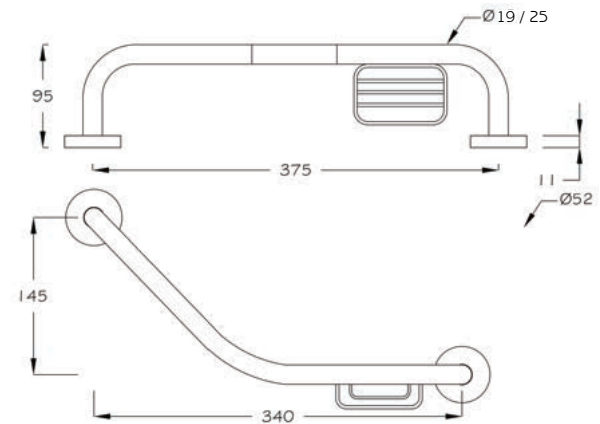

► A32306

Açılı küvet tutamağı 19 Q
Grab bar, dia. 19 mm
Поручень угловой - 19 Q

► A33306

Açılı küvet tutamağı 25 Q
Grab bar, dia. 25 mm
Поручень угловой - 25 Q

► A32307

Süngerlikli küvet tutamağı 19 Q
Grab bar with sponge holder, dia. 19 mm
Поручень с мьльницей - 19 Q