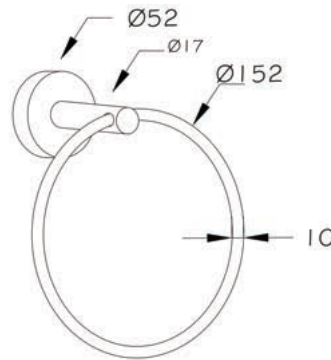

KOLİ İÇİ ADET PIECES IN BOX	KOLİ ÖLÇÜLERİ BOX DIMENSIONS	KOLİ HACMİ BOX VOLUME	KOLİ AĞIRLIĞI BOX WEIGHT
5	525x360x140 mm	0,027 m ³	4,94 Kg.

► A15102

Sabunluk
Soap Holder
Мыльница

KOLİ İÇİ ADET PIECES IN BOX	KOLİ ÖLÇÜLERİ BOX DIMENSIONS	KOLİ HACMİ BOX VOLUME	KOLİ AĞIRLIĞI BOX WEIGHT
16	525x360x140 mm	0,027 m ³	5,28 Kg.

► A15103

Diş Firçalık
Tumbler
Держатель зубной щетки

KOLİ İÇİ ADET PIECES IN BOX	KOLİ ÖLÇÜLERİ BOX DIMENSIONS	KOLİ HACMİ BOX VOLUME	KOLİ AĞIRLIĞI BOX WEIGHT
14	525x360x140 mm	0,027 m ³	4,44 Kg.

► A15104

Kağıtlık
Toilet Roll Holder
Держатель туалетной бумаги

KOLİ İÇİ ADET PIECES IN BOX	KOLİ ÖLÇÜLERİ BOX DIMENSIONS	KOLİ HACMİ BOX VOLUME	KOLİ AĞIRLIĞI BOX WEIGHT
16	525x360x140 mm	0,027 m ³	4,40 Kg.

► A15106

Uzun Havluluk
Towel Bar
Вешалка для полотенца

KOLİ İÇİ ADET PIECES IN BOX	KOLİ ÖLÇÜLERİ BOX DIMENSIONS	KOLİ HACMİ BOX VOLUME	KOLİ AĞIRLIĞI BOX WEIGHT
10	525x360x140 mm	0,027 m ³	3,96 Kg.

► A15107

Yuvarlak Havluluk
Towel Ring
Кольцо для полотенца

KOLİ İÇİ ADET PIECES IN BOX	KOLİ ÖLÇÜLERİ BOX DIMENSIONS	KOLİ HACMİ BOX VOLUME	KOLİ AĞIRLIĞI BOX WEIGHT
8	525x360x140 mm	0,027 m ³	2,21 Kg.

► A15108