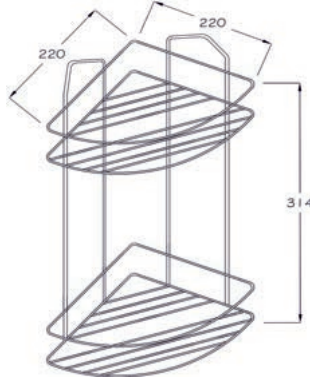

► A24403

22x22 Üç Katlı
22x22 3 Floors
22x22 Угловая Полка
Решетка Тройная

KOLİ İÇİ ADET PIECES IN BOX	KOLİ ÖLÇÜLERİ BOX DIMENSIONS
12	700x460x530 mm
KOLİ HACMİ BOX VOLUME	KOLİ AĞIRLIĞI BOX WEIGHT
0,171 m³	12,00 Kg.