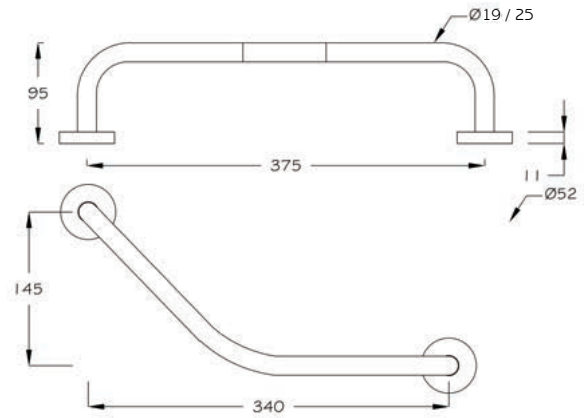

► A33306

Açılı küvet tutamağı 25 Q
Grab bar, dia. 25 mm
Поручень угловой - 25 Q