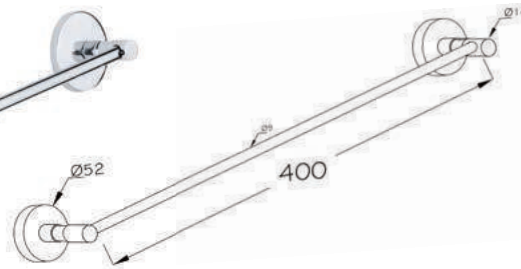

KOLİ İÇİ ADET PIECES IN BOX	KOLİ ÖLÇÜLERİ BOX DIMENSIONS	KOLİ HACMİ BOX VOLUME	KOLİ AĞIRLIĞI BOX WEIGHT
20	525x360x140 mm	0,027 m³	3,54 Kg.

► A16106

Uzun Havluluk
Towel Bar
Вешалка для полотенца