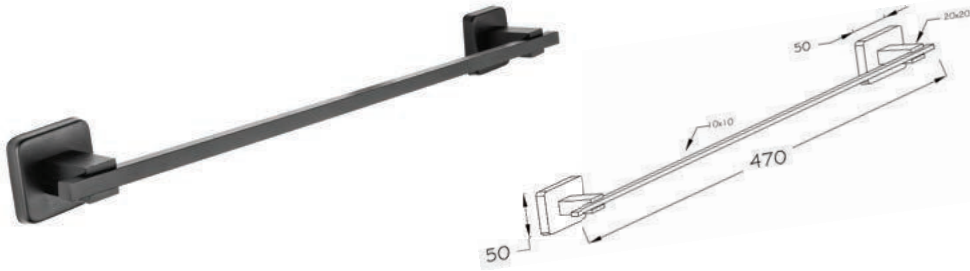

KOLİ İÇİ ADET PIECES IN BOX	KOLİ ÖLÇÜLERİ BOX DIMENSIONS	KOLİ HACMİ BOX VOLUME	KOLİ AĞIRLIĞI BOX WEIGHT
16	525x360x140 mm	0,027 m ³	3,78 Kg.

Yale

► A13406

Uzun Havluluk
Towel Bar
Вешалка для полотенца

KOLİ İÇİ ADET PIECES IN BOX	KOLİ ÖLÇÜLERİ BOX DIMENSIONS	KOLİ HACMİ BOX VOLUME	KOLİ AĞIRLIĞI BOX WEIGHT
10	525x360x140 mm	0,027 m ³	4,02 Kg.