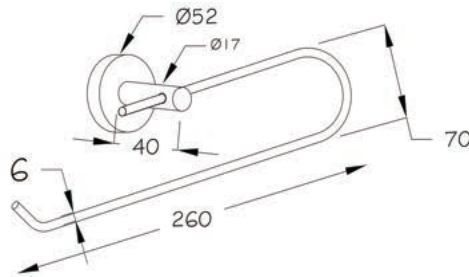

► A15109

Kağıt Havluluk
Paper Roll Holder
Держатель бумажного полотенца

KOLİ İÇİ ADET PIECES IN BOX	KOLİ ÖLÇÜLERİ BOX DIMENSIONS	KOLİ HACMİ BOX VOLUME	KOLİ AĞIRLIĞI BOX WEIGHT
12	525x360x140 cm	0,027 m³	3,40 Kg.