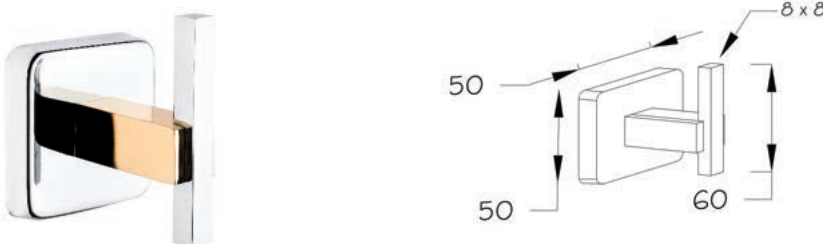

Tekli Askılık
Robe Hook
Одинарная Вешалка

KOLİ İÇİ ADET PIECES IN BOX	KOLİ ÖLÇÜLERİ BOX DIMENSIONS	KOLİ HACMİ BOX VOLUME	KOLİ AĞIRLIĞI BOX WEIGHT
50	525x360x140 mm	0,027 m³	9,10 Kg.