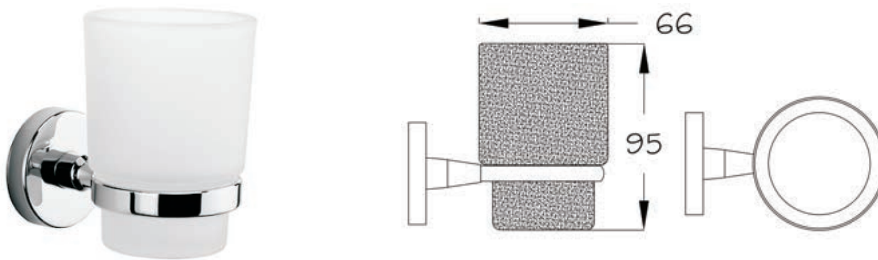

KOLİ İÇİ ADET PIECES IN BOX	KOLİ ÖLÇÜLERİ BOX DIMENSIONS	KOLİ HACMİ BOX VOLUME	KOLİ AĞIRLIĞI BOX WEIGHT
16	525x360x140 mm	0,027 m³	5,28 Kg.

► A15103

Diş Firçalık
Tumbler
Держатель зубной щетки