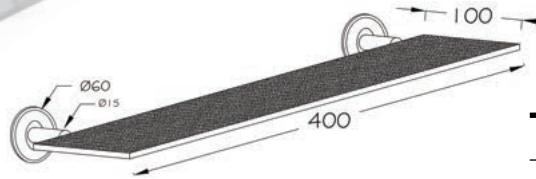

► Zamak / Zinc / Цинк

► A17101

Etajer
Glass Shelf
Стеклоянная полка

KOLİ İÇİ ADET PIECES IN BOX	KOLİ ÖLÇÜLERİ BOX DIMENSIONS	KOLİ HACMİ BOX VOLUME	KOLİ AĞIRLIĞI BOX WEIGHT
12	525x360x140 mm	0,027 m³	6,00 Kg.

► A17102