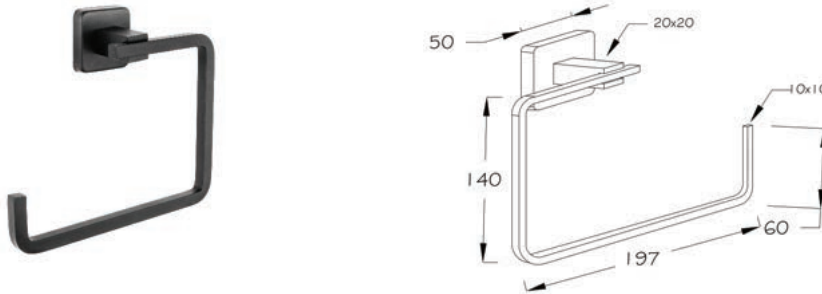

KOLİ İÇİ ADET PIECES IN BOX	KOLİ ÖLÇÜLERİ BOX DIMENSIONS	KOLİ HACMİ BOX VOLUME	KOLİ AĞIRLIĞI BOX WEIGHT
10	525x360x140 mm	0,027 m³	4,02 Kg.

► A13407

Yuvarlak Havluluk
Towel Ring
Кольцо для полотенца