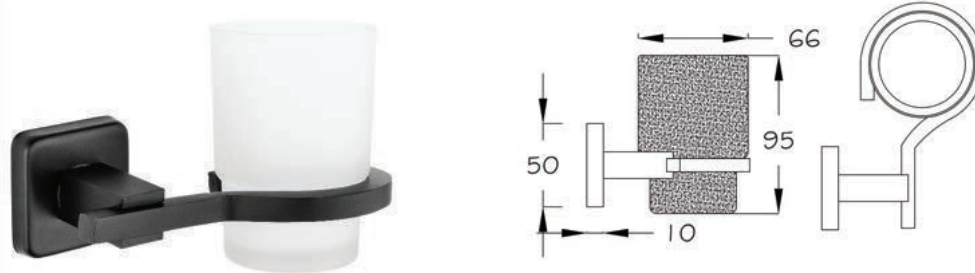

Sabunluk
Soap Holder
Мыльница

KOLİ İÇİ ADET PIECES IN BOX	KOLİ ÖLÇÜLERİ BOX DIMENSIONS	KOLİ HACMİ BOX VOLUME	KOLİ AĞIRLIĞI BOX WEIGHT
16	525x360x140 mm	0,027 m³	6,14 Kg.

► A13403