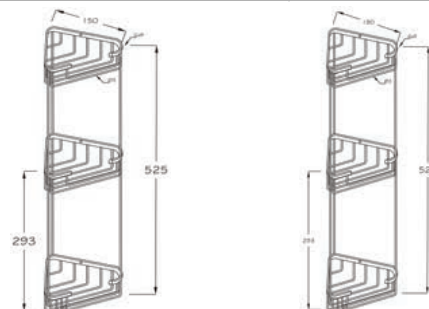

► A21103	15x15 Üç Katlı 15x15 3 Floors 15x15 Угловая Полка Решетка Тройная	
	18x18 Üç Katlı 18x18 3 Floors 18x18 Угловая Полка Решетка Тройная	

KOLI İÇİ ADET PIECES IN BOX	KOLI ÖLÇÜLERİ BOX DIMENSIONS
4	490x310x555 mm
KOLI HACMİ BOX VOLUME	KOLI AĞIRLIĞI BOX WEIGHT
0,085 m³	3,89 Kg.