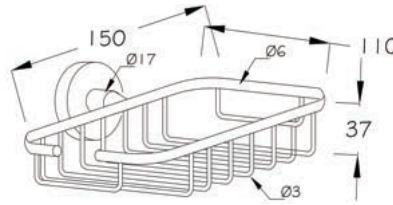

► A15115

Kare Tel Sabunluk
Soap & Sponge Holder
Мыльница квадратная

KOLİ İÇİ ADET PIECES IN BOX	KOLİ ÖLÇÜLERİ BOX DIMENSIONS	KOLİ HACMİ BOX VOLUME	KOLİ AĞIRLIĞI BOX WEIGHT
16	525x360x140 mm	0,027 m³	4,96 Kg.