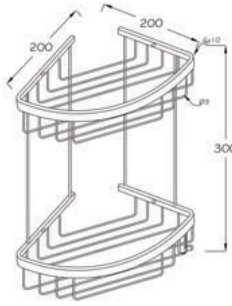

► A23103

20x20 Üç Katlı
20x20 3 Floors
20x20 Угловая Полка
Решетка Тройная

KOLİ İÇİ ADET PIECES IN BOX	KOLİ ÖLÇÜLERİ BOX DIMENSIONS
4	410x410x583 mm
KOLİ HACMİ BOX VOLUME	KOLİ AĞIRLIĞI BOX WEIGHT
0,098 m³	4,96 Kg.