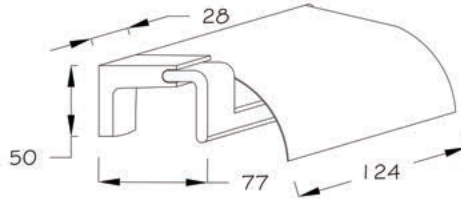

Neux

► A14105