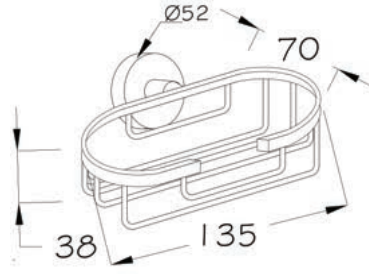

KOLİ İÇİ ADET PIECES IN BOX	KOLİ ÖLÇÜLERİ BOX DIMENSIONS	KOLİ HACMİ BOX VOLUME	KOLİ AĞIRLIĞI BOX WEIGHT
12	525x360x140 mm	0,027 m ³	4,19 Kg.

► A15111 3'lü Askılık
3 Hooks
Тройная вешалка

KOLİ İÇİ ADET PIECES IN BOX	KOLİ ÖLÇÜLERİ BOX DIMENSIONS	KOLİ HACMİ BOX VOLUME	KOLİ AĞIRLIĞI BOX WEIGHT
6	525x360x140 mm	0,027 m ³	2,02 Kg.

► A15112 4'lü Askılık
4 Hooks
Четверная вешалка

KOLİ İÇİ ADET PIECES IN BOX	KOLİ ÖLÇÜLERİ BOX DIMENSIONS	KOLİ HACMİ BOX VOLUME	KOLİ AĞIRLIĞI BOX WEIGHT
6	525x360x140 mm	0,027 m ³	2,21 Kg.

► A15113 5'li Askılık
5 Hooks
Пятерная вешалка

KOLİ İÇİ ADET PIECES IN BOX	KOLİ ÖLÇÜLERİ BOX DIMENSIONS	KOLİ HACMİ BOX VOLUME	KOLİ AĞIRLIĞI BOX WEIGHT
6	525x360x140 mm	0,027 m ³	2,37 Kg.

► A15114

Oval Tel Sabunluk
Soap & Sponge Holder
Мыльница овальная