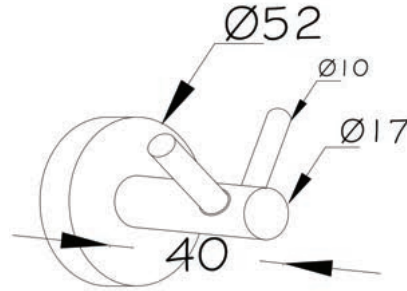

► A15118

İkili Askılık
Robe Hook
Двойная вешалка

KOLİ İÇİ ADET PIECES IN BOX	KOLİ ÖLÇÜLERİ BOX DIMENSIONS	KOLİ HACMİ BOX VOLUME	KOLİ AĞIRLIĞI BOX WEIGHT
50	525x360x140 mm	0,027 m³	7,40 Kg.