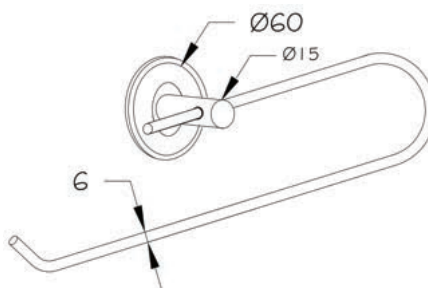

KOLİ İÇİ ADET PIECES IN BOX	KOLİ ÖLÇÜLERİ BOX DIMENSIONS	KOLİ HACMİ BOX VOLUME	KOLİ AĞIRLIĞI BOX WEIGHT
50	525x360x140 mm	0,027 m³	4,40 Kg.

► A17109

Kağıt Havluluk
Paper Roll Holder
Держатель бумажного полотенца

KOLİ İÇİ ADET PIECES IN BOX	KOLİ ÖLÇÜLERİ BOX DIMENSIONS	KOLİ HACMİ BOX VOLUME	KOLİ AĞIRLIĞI BOX WEIGHT
12	525x360x140 mm	0,027 m³	2,77 Kg.

► A17110