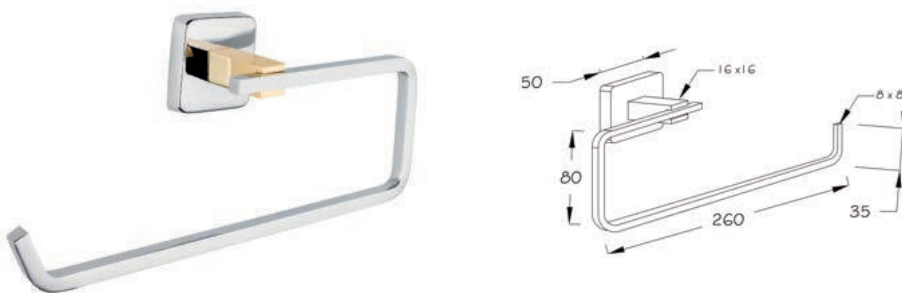

KOLİ İÇİ ADET PIECES IN BOX	KOLİ ÖLÇÜLERİ BOX DIMENSIONS	KOLİ HACMİ BOX VOLUME	KOLİ AĞIRLIĞI BOX WEIGHT
50	525x360x140 mm	0,027 m³	9,85 Kg.

► A10309

Kağıt Havluluk
Paper Roll Holder
Держатель бумажного полотенца

KOLİ İÇİ ADET PIECES IN BOX	KOLİ ÖLÇÜLERİ BOX DIMENSIONS	KOLİ HACMİ BOX VOLUME	KOLİ AĞIRLIĞI BOX WEIGHT
12	525x360x140 mm	0,027 m³	4,94 Kg.

► A10319