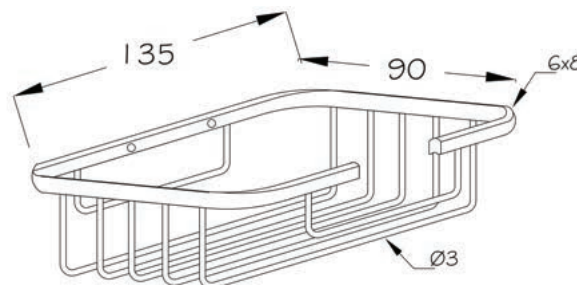

► A26102

Sabunluk
Soap & Sponge Holder
Мыльница квадратная

KOLİ İÇİ ADET PIECES IN BOX	KOLİ ÖLÇÜLERİ BOX DIMENSIONS
16	525x360x140 mm
KOLİ HACMİ BOX VOLUME	KOLİ AĞIRLIĞI BOX WEIGHT
0,027 m³	3,65 Kg.