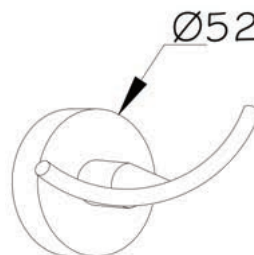

KOLİ İÇİ ADET PIECES IN BOX	KOLİ ÖLÇÜLERİ BOX DIMENSIONS	KOLİ HACMİ BOX VOLUME	KOLİ AĞIRLIĞI BOX WEIGHT
16	525x360x140 mm	0,027 m ³	4,40 Kg.

► A15106

Uzun Havluluk
Towel Bar
Вешалка для полотенца

KOLİ İÇİ ADET PIECES IN BOX	KOLİ ÖLÇÜLERİ BOX DIMENSIONS	KOLİ HACMİ BOX VOLUME	KOLİ AĞIRLIĞI BOX WEIGHT
10	525x360x140 mm	0,027 m ³	3,96 Kg.

► A15107

Yuvarlak Havluluk
Towel Ring
Кольцо для полотенца

KOLİ İÇİ ADET PIECES IN BOX	KOLİ ÖLÇÜLERİ BOX DIMENSIONS	KOLİ HACMİ BOX VOLUME	KOLİ AĞIRLIĞI BOX WEIGHT
8	525x360x140 mm	0,027 m ³	2,21 Kg.

► A15108