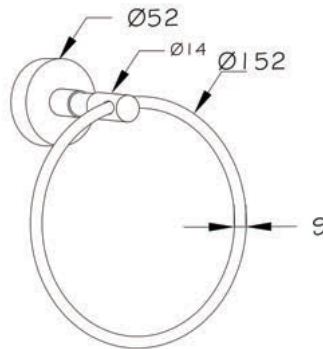

KOLİ İÇİ ADET PIECES IN BOX	KOLİ ÖLÇÜLERİ BOX DIMENSIONS	KOLİ HACMİ BOX VOLUME	KOLİ AĞIRLIĞI BOX WEIGHT
20	525x360x140 mm	0,027 m ³	3,54 Kg.

► A16106

Uzun Havluluk
Towel Bar
Вешалка для полотенца

KOLİ İÇİ ADET PIECES IN BOX	KOLİ ÖLÇÜLERİ BOX DIMENSIONS	KOLİ HACMİ BOX VOLUME	KOLİ AĞIRLIĞI BOX WEIGHT
15	525x360x140 mm	0,027 m ³	2,42 Kg.

► A16107

Yuvarlak Havluluk
Towel Ring
Кольцо для полотенца

KOLİ İÇİ ADET PIECES IN BOX	KOLİ ÖLÇÜLERİ BOX DIMENSIONS	KOLİ HACMİ BOX VOLUME	KOLİ AĞIRLIĞI BOX WEIGHT
15	525x360x140 mm	0,027 m ³	2,00 Kg.

► A16108