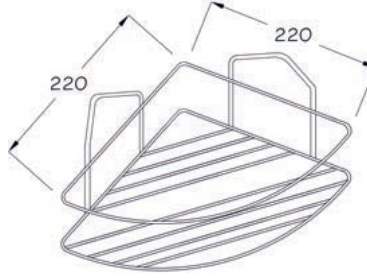

► A24202

20x20 İki Katlı
20x20 2 Floors
20x20 Угловая Полка
Решетка Двойна

KOLİ İÇİ ADET PIECES IN BOX	KOLİ ÖLÇÜLERİ BOX DIMENSIONS
24	700x460x530 mm
KOLİ HACMİ BOX VOLUME	KOLİ AĞIRLIĞI BOX WEIGHT
0,171 m³	14,40 Kg.