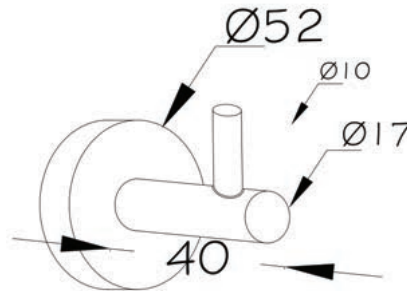

► A15119

Tekli Askılık
Robe Hook
Одинарная Вешалка

KOLİ İÇİ ADET PIECES IN BOX	KOLİ ÖLÇÜLERİ BOX DIMENSIONS	KOLİ HACMİ BOX VOLUME	KOLİ AĞIRLIĞI BOX WEIGHT
50	525x360x140 mm	0,027 m³	6,85 Kg.