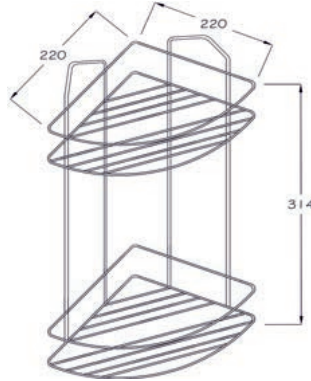

► A24203

20x20 Üç Katlı
20x20 3 Floors
20x20 Угловая Полка
Решетка Тройная

KOLİ İÇİ ADET PIECES IN BOX	KOLİ ÖLÇÜLERİ BOX DIMENSIONS
12	700x460x530 mm
KOLİ HACMİ BOX VOLUME	KOLİ AĞIRLIĞI BOX WEIGHT
0,171 m³	12,00 Kg.