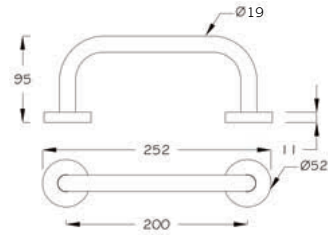

► 304 Paslanmaz / 304 Stainless Steel / Нержавеяка 304

► A32301	20 cm 19 Q 20 cm, dia. 19 mm Поручень 20 см - 19 Q	
► A32302	30 cm 19 Q 30 cm, dia. 19 mm Поручень 30 см - 19 Q	
► A32303	40 cm 19 Q 40 cm, dia. 19 mm Поручень 40 см - 19 Q	
► A32304	50 cm 19 Q 50 cm, dia. 19 mm Поручень 50 см - 19 Q	
► A32305	60 cm 19 Q 60 cm, dia. 19 mm Поручень 60 см - 19 Q	
► A33301	20 cm 25 Q 20 cm, dia. 25 mm Поручень 20 см - 25 Q	
► A33302	30 cm 25 Q 30 cm, dia. 25 mm Поручень 30 см - 25 Q	
► A33303	40 cm 25 Q 40 cm, dia. 25 mm Поручень 40 см - 25 Q	
► A33304	50 cm 25 Q 50 cm, dia. 25 mm Поручень 50 см - 25 Q	
► A33305	60 cm 25 Q 60 cm, dia. 25 mm Поручень 60 см - 25 Q