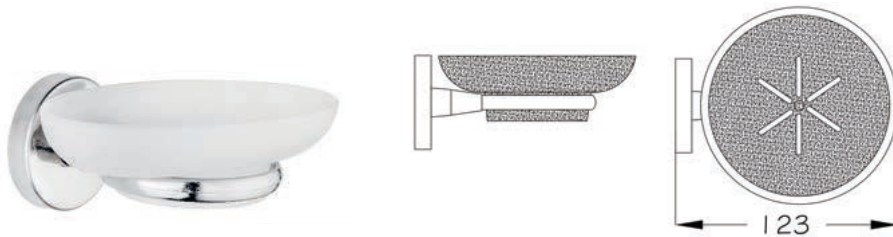

► Alüminyum / Aluminum / Алюминий

► A18101

Etajer
Glass Shelf
Стеклянная полка

KOLİ İÇİ ADET PIECES IN BOX	KOLİ ÖLÇÜLERİ BOX DIMENSIONS	KOLİ HACMİ BOX VOLUME	KOLİ AĞIRLIĞI BOX WEIGHT
12	525x360x140 mm	0,027 m³	6,00 Kg.

► A18102

Sabunluk
Soap Holder
Мыльница

KOLİ İÇİ ADET PIECES IN BOX	KOLİ ÖLÇÜLERİ BOX DIMENSIONS	KOLİ HACMİ BOX VOLUME	KOLİ AĞIRLIĞI BOX WEIGHT
16	525x360x140 mm	0,027 m³	1,71 Kg.

► A18103

Dış Fırçalık
Tumbler
Держатель зубной щетки

KOLİ İÇİ ADET PIECES IN BOX	KOLİ ÖLÇÜLERİ BOX DIMENSIONS	KOLİ HACMİ BOX VOLUME	KOLİ AĞIRLIĞI BOX WEIGHT
20	525x360x140 mm	0,027 m³	2,04 Kg.

► A18104

Kağıtlık
Toilet Roll Holder
Держатель туалетной бумаги

KOLİ İÇİ ADET PIECES IN BOX	KOLİ ÖLÇÜLERİ BOX DIMENSIONS	KOLİ HACMİ BOX VOLUME	KOLİ AĞIRLIĞI BOX WEIGHT
20	525x360x140 mm	0,027 m³	3,86 Kg.