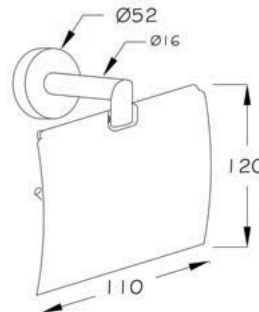

► A11102

Sabunluk
Soap Holder
Мыльница

KOLİ İÇİ ADET PIECES IN BOX	KOLİ ÖLÇÜLERİ BOX DIMENSIONS	KOLİ HACMİ BOX VOLUME	KOLİ AĞIRLIĞI BOX WEIGHT
16	525x360x140 mm	0,027 m ³	6,58 Kg.

► A11103

Dış Fırçalık
Tumbler
Держатель зубной щетки

KOLİ İÇİ ADET PIECES IN BOX	KOLİ ÖLÇÜLERİ BOX DIMENSIONS	KOLİ HACMİ BOX VOLUME	KOLİ AĞIRLIĞI BOX WEIGHT
14	525x360x140 mm	0,027 m ³	5,71 Kg.

► A11104

Kağıtlık
Toilet Roll Holder
Держатель туалетной бумаги

KOLİ İÇİ ADET PIECES IN BOX	KOLİ ÖLÇÜLERİ BOX DIMENSIONS	KOLİ HACMİ BOX VOLUME	KOLİ AĞIRLIĞI BOX WEIGHT
24	525x360x140 mm	0,027 m ³	5,35 Kg.

► A11105

Kapaklı Kağıtlık
Toilet Roll Holder with Cover
Держатель туалетной бумаги с крышкой

KOLİ İÇİ ADET PIECES IN BOX	KOLİ ÖLÇÜLERİ BOX DIMENSIONS	KOLİ HACMİ BOX VOLUME	KOLİ AĞIRLIĞI BOX WEIGHT
16	525x360x140 mm	0,027 m ³	4,86 Kg.

Diamond

► A11106

Uzun Havluluk
Towel Bar
Вешалка для полотенца