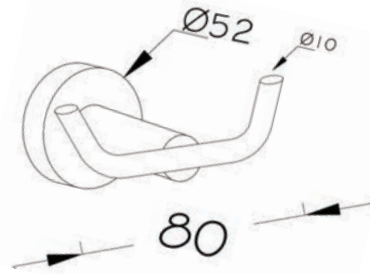

İkili Askılık
Robe Hook
Двойная вешалка