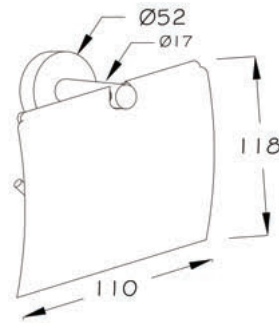

► A15105

Kapaklı Kağıtlık
Toilet Roll Holder with Cover
Держатель туалетной бумаги
с крышкой

KOLİ İÇİ ADET PIECES IN BOX	KOLİ ÖLÇÜLERİ BOX DIMENSIONS	KOLİ HACMİ BOX VOLUME	KOLİ AĞIRLIĞI BOX WEIGHT
16	525x360x140 mm	0,027 m³	4,40 Kg.