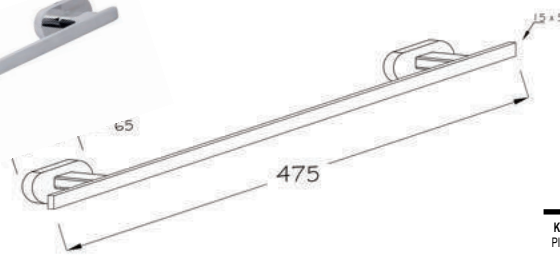

KOLİ İÇİ ADET PIECES IN BOX	KOLİ ÖLÇÜLERİ BOX DIMENSIONS	KOLİ HACMİ BOX VOLUME	KOLİ AĞIRLIĞI BOX WEIGHT
16	525x360x140 mm	0,027 m³	5,42 Kg.

► A19106

Uzun Havluluk
Towel Bar
Вешалка для полотенца

KOLİ İÇİ ADET PIECES IN BOX	KOLİ ÖLÇÜLERİ BOX DIMENSIONS	KOLİ HACMİ BOX VOLUME	KOLİ AĞIRLIĞI BOX WEIGHT
10	525x360x140 mm	0,027 m³	5,14 Kg.

► A19107