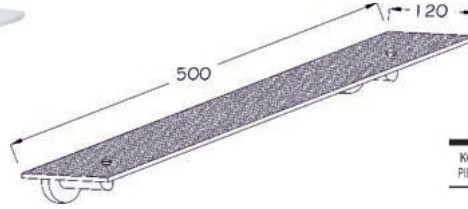

Bathroom Accesories

Аксессуары для ванной комнаты

Banyo Aksesuarları / Bathroom Accesories / Аксессуары для ванной комнаты

► A11101

Etajer
Glass Shelf
Стеклонная полка

KOLİ İÇİ ADET PIECES IN BOX	KOLİ ÖLÇÜLERİ BOX DIMENSIONS	KOLİ HACMİ BOX VOLUME	KOLİ AĞIRLIĞI BOX WEIGHT
5	525x360x140 mm	0,027 m ³	6,21 Kg.