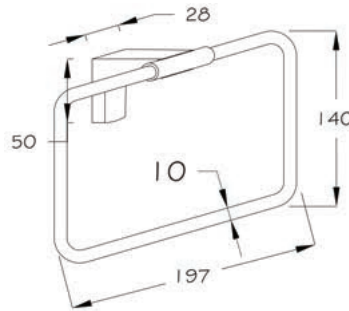

KOLI İÇİ ADET PIECES IN BOX	KOLI ÖLÇÜLERİ BOX DIMENSIONS	KOLI HACMI BOX VOLUME	KOLI AĞIRLIĞI BOX WEIGHT
24	525x360x140 mm	0,027 m ³	8,21 Kg.

Neux

► A14105

Kapaklı Kağıtlık
Toilet Roll Holder with Cover
Держатель туалетной бумаги
с крышкой

KOLİ İÇİ ADET PIECES IN BOX	KOLİ ÖLÇÜLERİ BOX DIMENSIONS	KOLİ HACMİ BOX VOLUME	KOLİ AĞIRLIĞI BOX WEIGHT
16	525x360x140 mm	0,027 m ³	7,34 Kg.

► A14106

Uzun Havluluk
Towel Bar
Вешалка для полотенца

KOLİ İÇİ ADET PIECES IN BOX	KOLİ ÖLÇÜLERİ BOX DIMENSIONS	KOLİ HACMİ BOX VOLUME	KOLİ AĞIRLIĞI BOX WEIGHT
10	525x360x140 mm	0,027 m ³	5,07 Kg.

► A14107

Yuvarlak Havluluk
Towel Ring
Кольцо для полотенца

KOLİ İÇİ ADET PIECES IN BOX	KOLİ ÖLÇÜLERİ BOX DIMENSIONS	KOLİ HACMİ BOX VOLUME	KOLİ AĞIRLIĞI BOX WEIGHT
8	525x360x140 mm	0,027 m ³	2,97 Kg.

► A14108