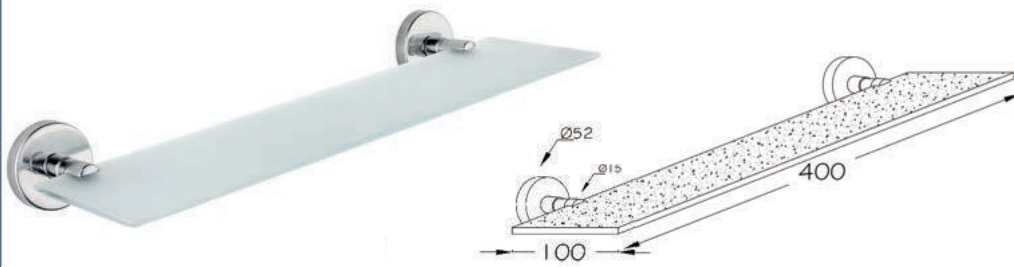

KOLİ İÇİ ADET PIECES IN BOX	KOLİ ÖLÇÜLERİ BOX DIMENSIONS	KOLİ HACMİ BOX VOLUME	KOLİ AĞIRLIĞI BOX WEIGHT
12	525x360x140 mm	0,027 m ³	3,48 Kg.

► Alüminyum / Aluminum / Алюминий

► A18101

Etajer
Glass Shelf
Стеклянная полка