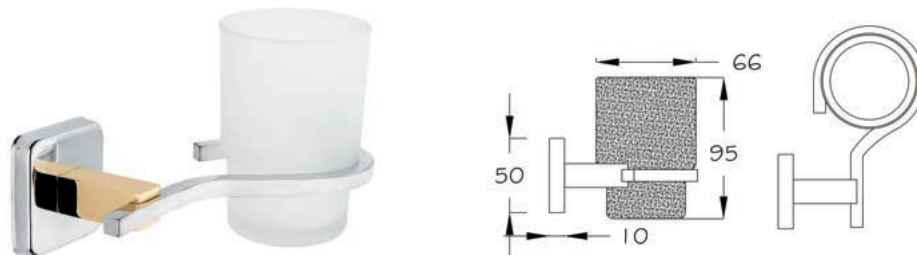

KOLİ İÇİ ADET PIECES IN BOX	KOLİ ÖLÇÜLERİ BOX DIMENSIONS	KOLİ HACMİ BOX VOLUME	KOLİ AĞIRLIĞI BOX WEIGHT
16	525x360x140 mm	0,027 m³	6,62 Kg.

► A10303

Dış Firçalık
Tumbler
Держатель зубной щетки