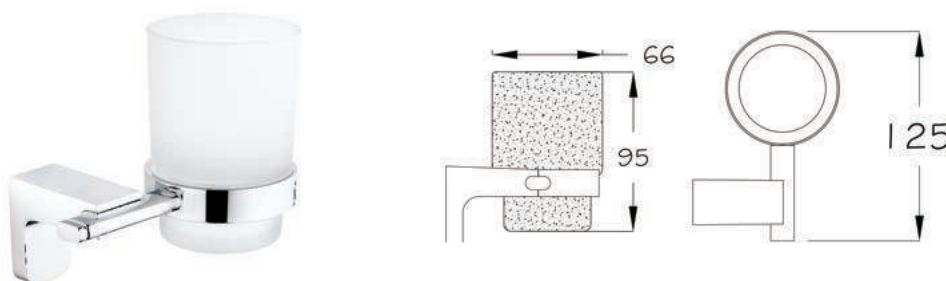

KOLI İÇİ ADET PIECES IN BOX	KOLI ÖLÇÜLERİ BOX DIMENSIONS	KOLI HACMI BOX VOLUME	KOLI AĞIRLIĞI BOX WEIGHT
16	525x360x140 mm	0,027 m³	7,14 Kg.

► A14103

Diş Fırçalık
Tumbler
Держатель зубной щетки

KOLI İÇİ ADET PIECES IN BOX	KOLI ÖLÇÜLERİ BOX DIMENSIONS	KOLI HACMI BOX VOLUME	KOLI AĞIRLIĞI BOX WEIGHT
14	525x360x140 mm	0,027 m³	6,38 Kg.

► A14104