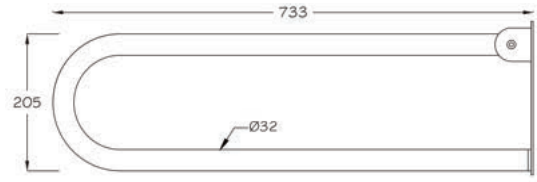

► A34107

Mafsallı tutunma barı
Grab bar, hinged type
Поручень подвижный - настенный