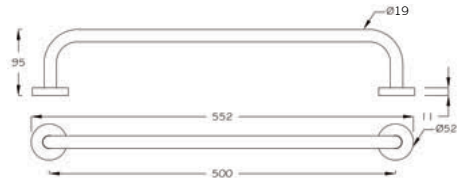

► 304 Paslanmaz / 304 Stainless Steel / Нержавеяка 304

► A32301	20 cm 19 Q 20 cm, dia. 19 mm Поручень 20 см - 19 Q	
► A32302	30 cm 19 Q 30 cm, dia. 19 mm Поручень 30 см - 19 Q	
► A32303	40 cm 19 Q 40 cm, dia. 19 mm Поручень 40 см - 19 Q	
► A32304	50 cm 19 Q 50 cm, dia. 19 mm Поручень 50 см - 19 Q	
► A32305	60 cm 19 Q 60 cm, dia. 19 mm Поручень 60 см - 19 Q	
► A33301	20 cm 25 Q 20 cm, dia. 25 mm Поручень 20 см - 25 Q	
► A33302	30 cm 25 Q 30 cm, dia. 25 mm Поручень 30 см - 25 Q	
► A33303	40 cm 25 Q 40 cm, dia. 25 mm Поручень 40 см - 25 Q	
► A33304	50 cm 25 Q 50 cm, dia. 25 mm Поручень 50 см - 25 Q	
► A33305	60 cm 25 Q 60 cm, dia. 25 mm Поручень 60 см - 25 Q