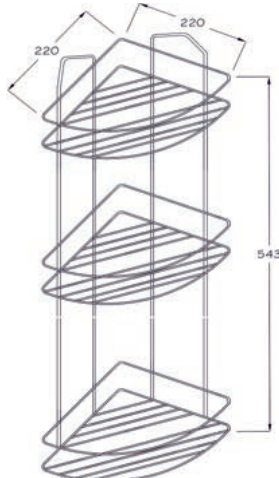

► A24401

22x22 Tek Katlı
22x22 1 Floor
22x22 Угловая Полка
Решетка Одинарная

KOLİ İÇİ ADET PIECES IN BOX	KOLİ ÖLÇÜLERİ BOX DIMENSIONS
12	260x400x420 mm
KOLİ HACMİ BOX VOLUME	KOLİ AĞIRLIĞI BOX WEIGHT
0,044 m³	3,00 Kg.

► A24402

22x22 İki Katlı
22x22 2 Floors
22x22 Угловая Полка
Решетка Двойна

KOLİ İÇİ ADET PIECES IN BOX	KOLİ ÖLÇÜLERİ BOX DIMENSIONS
24	700x460x530 mm
KOLİ HACMİ BOX VOLUME	KOLİ AĞIRLIĞI BOX WEIGHT
0,171 m³	14,40 Kg.

► A24403

22x22 Üç Katlı
22x22 3 Floors
22x22 Угловая Полка
Решетка Тройная

KOLİ İÇİ ADET PIECES IN BOX	KOLİ ÖLÇÜLERİ BOX DIMENSIONS
12	700x460x530 mm
KOLİ HACMİ BOX VOLUME	KOLİ AĞIRLIĞI BOX WEIGHT
0,171 m³	12,00 Kg.