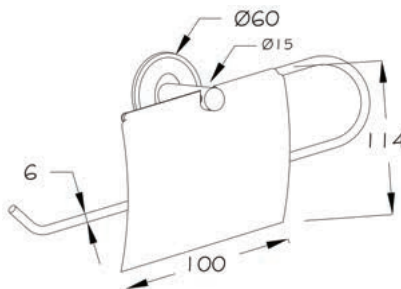

Kapaklı Kağıt Havluluk
Paper Roll Holder with Cover
Держатель бумажного полотенца
с крышкой

KOLİ İÇİ ADET PIECES IN BOX	KOLİ ÖLÇÜLERİ BOX DIMENSIONS	KOLİ HACMİ BOX VOLUME	KOLİ AĞIRLIĞI BOX WEIGHT
12	525x360x140 mm	0,027 m³	3,48 Kg.