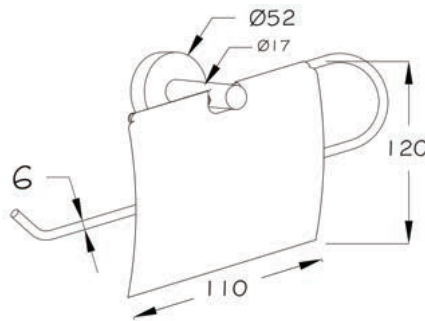

► A15110

Kapaklı Kağıt Havluluk
Paper Roll Holder with Cover
Держатель бумажного полотенца
с крышкой

KOLİ İÇİ ADET PIECES IN BOX	KOLİ ÖLÇÜLERİ BOX DIMENSIONS	KOLİ HACMİ BOX VOLUME	KOLİ AĞIRLIĞI BOX WEIGHT
12	525x360x140 mm	0,027 m³	4,19 Kg.