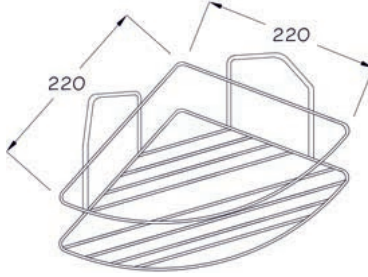

► A24402

22x22 İki Katlı
22x22 2 Floors
22x22 Угловая Полка
Решетка Двойна

KOLİ İÇİ ADET PIECES IN BOX	KOLİ ÖLÇÜLERİ BOX DIMENSIONS
24	700x460x530 mm
KOLİ HACMİ BOX VOLUME	KOLİ AĞIRLIĞI BOX WEIGHT
0,171 m³	14,40 Kg.