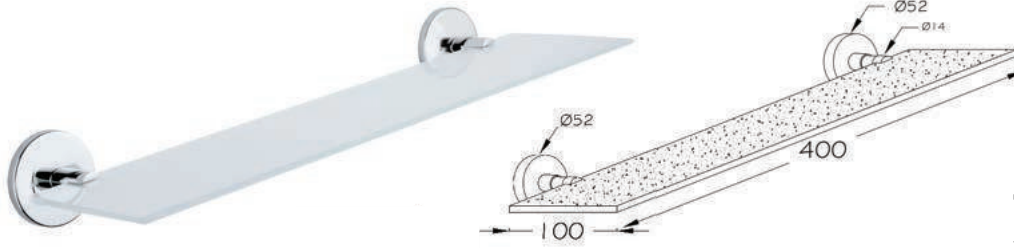

► A16101

Etajer
Glass Shelf
Стеклянная полка

KOLİ İÇİ ADET PIECES IN BOX	KOLİ ÖLÇÜLERİ BOX DIMENSIONS	KOLİ HACMİ BOX VOLUME	KOLİ AĞIRLIĞI BOX WEIGHT
12	525x360x140 mm	0,027 m³	6,26 Kg.

► A16102