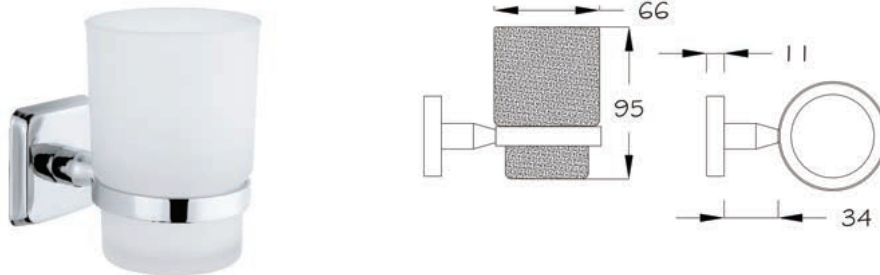

Sabunluk
Soap Holder
Мыльница

KOLİ İÇİ ADET PIECES IN BOX	KOLİ ÖLÇÜLERİ BOX DIMENSIONS	KOLİ HACMİ BOX VOLUME	KOLİ AĞIRLIĞI BOX WEIGHT
16	525x360x140 mm	0,027 m³	5,76 Kg.

► A12103