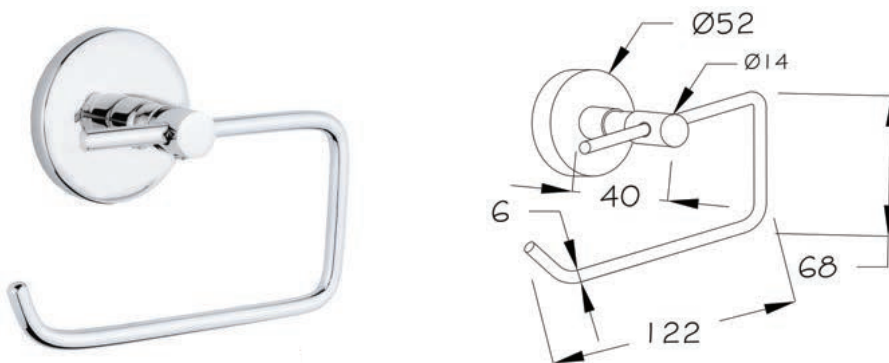

► A16104

Kağıtlık
Toilet Roll Holder
Держатель туалетной бумаги

KOLİ İÇİ ADET PIECES IN BOX	KOLİ ÖLÇÜLERİ BOX DIMENSIONS	KOLİ HACMİ BOX VOLUME	KOLİ AĞIRLIĞI BOX WEIGHT
20	525x360x140 mm	0,027 m³	2,84 Kg.