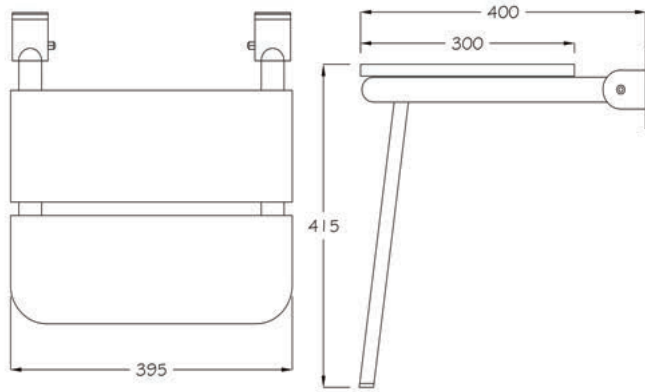

► A34111

Açılı engelli aynası 50x70
Mirror 50x70, hinged type
Зеркало повородное 50x70

► 304 Paslanmaz / 304 Stainless Steel / Нержавейка 304

► A34112

Duş oturağa ahşap
Shower chair, wood
Сиденье деревянное для душа