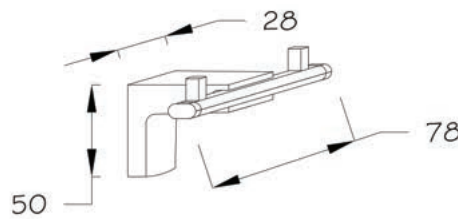

Yuvarlak Havluluk
Towel Ring
Кольцо для полотенца

KOLİ İÇİ ADET PIECES IN BOX	KOLİ ÖLÇÜLERİ BOX DIMENSIONS	KOLİ HACMİ BOX VOLUME	KOLİ AĞIRLIĞI BOX WEIGHT
8	525x360x140 mm	0,027 m³	2,97 Kg.

► A14108

İki Asılı
Robe Hook
Двойная вешалка

KOLİ İÇİ ADET PIECES IN BOX	KOLİ ÖLÇÜLERİ BOX DIMENSIONS	KOLİ HACMİ BOX VOLUME	KOLİ AĞIRLIĞI BOX WEIGHT
50	525x360x140 mm	0,027 m³	11,10 Kg.

► A14109