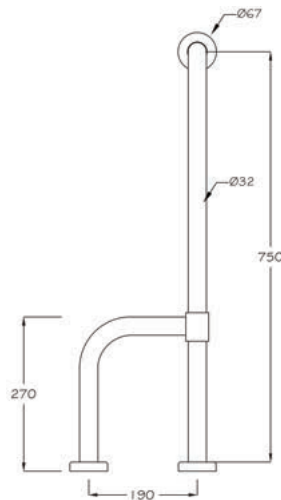

Sağ sol dönerli tutunma barı
Grab bar, left&right rotating
Поручень двухсторонный ротационный тип

► A34111