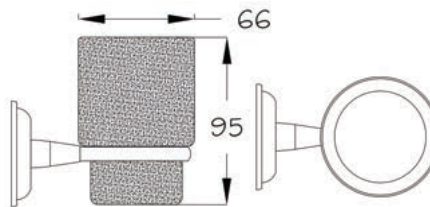

Sabunluk
Soap Holder
Мыльница

KOLİ İÇİ ADET PIECES IN BOX	KOLİ ÖLÇÜLERİ BOX DIMENSIONS	KOLİ HACMİ BOX VOLUME	KOLİ AĞIRLIĞI BOX WEIGHT
16	525x360x140 mm	0,027 m³	5,28 Kg.

► A17103