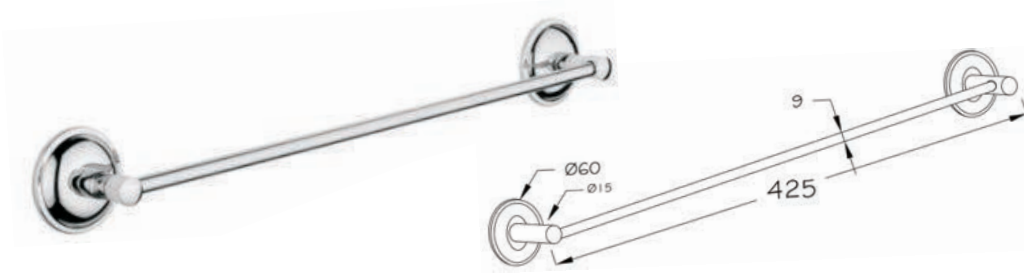

KOLİ İÇİ ADET PIECES IN BOX	KOLİ ÖLÇÜLERİ BOX DIMENSIONS	KOLİ HACMİ BOX VOLUME	KOLİ AĞIRLIĞI BOX WEIGHT
20	525x360x140 mm	0,027 m ³	3,10 Kg.

Vision

► A17106

Uzun Havluluk
Towel Bar
Вешалка для полотенец

KOLİ İÇİ ADET PIECES IN BOX	KOLİ ÖLÇÜLERİ BOX DIMENSIONS	KOLİ HACMİ BOX VOLUME	KOLİ AĞIRLIĞI BOX WEIGHT
15	525x360x140 mm	0,027 m ³	2,79 Kg.