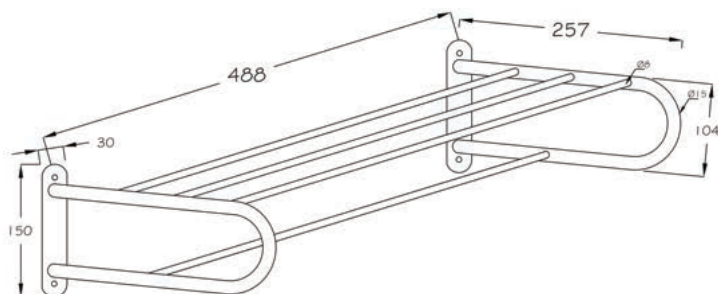

► 304 Paslanmaz / 304 Stainless Steel / Нержавеяка 304

► A31301

50 cm raf havluluk
Towel shelf, 50 cm
Полка для полотенца 50см

► A31302

50 cm raf havluluk
Towel shelf, 50 cm
Полка для полотенца 50см

► 304 Paslanmaz / 304 Stainless Steel / Нержавеяка 304