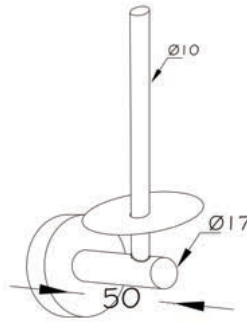

► A15112 4'lü Askılık
4 Hooks
Четверная вешалка

KOLİ İÇİ ADET PIECES IN BOX	KOLİ ÖLÇÜLERİ BOX DIMENSIONS	KOLİ HACMİ BOX VOLUME	KOLİ AĞIRLIĞI BOX WEIGHT
6	525x360x140 mm	0,027 m ³	2,21 Kg.

► A15113 5'li Askılık
5 Hooks
Пятерная вешалка

KOLİ İÇİ ADET PIECES IN BOX	KOLİ ÖLÇÜLERİ BOX DIMENSIONS	KOLİ HACMİ BOX VOLUME	KOLİ AĞIRLIĞI BOX WEIGHT
6	525x360x140 mm	0,027 m ³	2,37 Kg.

► A15114

Oval Tel Sabunluk
Soap & Sponge Holder
Мыльница овальная

KOLİ İÇİ ADET PIECES IN BOX	KOLİ ÖLÇÜLERİ BOX DIMENSIONS	KOLİ HACMİ BOX VOLUME	KOLİ AĞIRLIĞI BOX WEIGHT
16	525x360x140 mm	0,027 m ³	4,40 Kg.

► A15115

Kare Tel Sabunluk
Soap & Sponge Holder
Мыльница квадратная

KOLİ İÇİ ADET PIECES IN BOX	KOLİ ÖLÇÜLERİ BOX DIMENSIONS	KOLİ HACMİ BOX VOLUME	KOLİ AĞIRLIĞI BOX WEIGHT
16	525x360x140 mm	0,027 m ³	4,96 Kg.

► A15116

Bekletme
Toilet Roll Holder
Держатель туалетной бумаги вертикальный