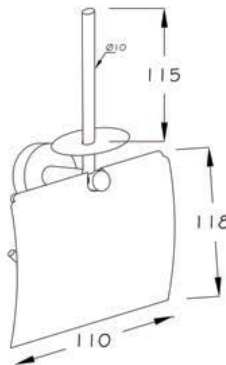

KOLİ İÇİ ADET PIECES IN BOX	KOLİ ÖLÇÜLERİ BOX DIMENSIONS	KOLİ HACMİ BOX VOLUME	KOLİ AĞIRLIĞI BOX WEIGHT
16	525x360x140 mm	0,027 m ³	4,40 Kg.

► A15115

Kare Tel Sabunluk
Soap & Sponge Holder
Мыльница квадратная

KOLİ İÇİ ADET PIECES IN BOX	KOLİ ÖLÇÜLERİ BOX DIMENSIONS	KOLİ HACMİ BOX VOLUME	KOLİ AĞIRLIĞI BOX WEIGHT
16	525x360x140 mm	0,027 m ³	4,96 Kg.

► A15116

Bekletme
Toilet Roll Holder
Держатель туалетной бумаги вертикальный

KOLİ İÇİ ADET PIECES IN BOX	KOLİ ÖLÇÜLERİ BOX DIMENSIONS	KOLİ HACMİ BOX VOLUME	KOLİ AĞIRLIĞI BOX WEIGHT
6	525x360x140 mm	0,027 m ³	1,30 Kg.

► A15117

Bekletmeli Kağıtlık
Double Toilet Roll Holder
Держатель туалетной бумаги с запасным рулоном

KOLİ İÇİ ADET PIECES IN BOX	KOLİ ÖLÇÜLERİ BOX DIMENSIONS	KOLİ HACMİ BOX VOLUME	KOLİ AĞIRLIĞI BOX WEIGHT
6	525x360x140 mm	0,027 m ³	1,88 Kg.

► A15118

İkili Askılık
Robe Hook
Двойная вешалка

KOLİ İÇİ ADET PIECES IN BOX	KOLİ ÖLÇÜLERİ BOX DIMENSIONS	KOLİ HACMİ BOX VOLUME	KOLİ AĞIRLIĞI BOX WEIGHT
50	525x360x140 mm	0,027 m ³	7,40 Kg.