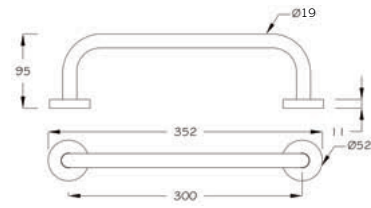

► 304 Paslanmaz / 304 Stainless Steel / Нержавеяка 304

► A32301	20 cm 19 Q 20 cm, dia. 19 mm Поручень 20 см - 19 Q	
► A32302	30 cm 19 Q 30 cm, dia. 19 mm Поручень 30 см - 19 Q	
► A32303	40 cm 19 Q 40 cm, dia. 19 mm Поручень 40 см - 19 Q	
► A32304	50 cm 19 Q 50 cm, dia. 19 mm Поручень 50 см - 19 Q	
► A32305	60 cm 19 Q 60 cm, dia. 19 mm Поручень 60 см - 19 Q	
► A33301	20 cm 25 Q 20 cm, dia. 25 mm Поручень 20 см - 25 Q	
► A33302	30 cm 25 Q 30 cm, dia. 25 mm Поручень 30 см - 25 Q	
► A33303	40 cm 25 Q 40 cm, dia. 25 mm Поручень 40 см - 25 Q	
► A33304	50 cm 25 Q 50 cm, dia. 25 mm Поручень 50 см - 25 Q	
► A33305	60 cm 25 Q 60 cm, dia. 25 mm Поручень 60 см - 25 Q