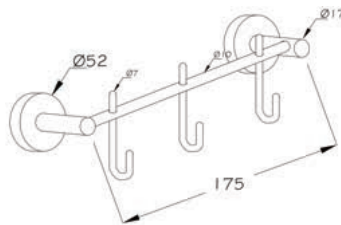

► A15111 3'lü Askılık
3 Hooks
Тройная вешалка

KOLİ İÇİ ADET PIECES IN BOX	KOLİ ÖLÇÜLERİ BOX DIMENSIONS	KOLİ HACMİ BOX VOLUME	KOLİ AĞIRLIĞI BOX WEIGHT
6	525x360x140 mm	0,027 m³	2,02 Kg.