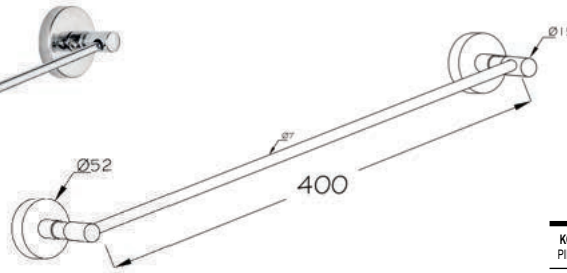

Kapaklı Kağıtlık
Toilet Roll Holder with Cover
Держатель туалетной бумаги
с крышкой

KOLİ İÇİ ADET PIECES IN BOX	KOLİ ÖLÇÜLERİ BOX DIMENSIONS	KOLİ HACMİ BOX VOLUME	KOLİ AĞIRLIĞI BOX WEIGHT
20	525x360x140 mm	0,027 m³	5,50 Kg.

► A18106