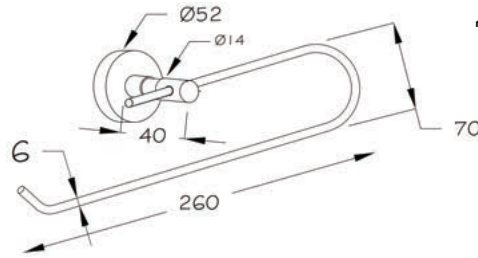

Design

► A16109

Kağıt Havluluk
Paper Roll Holder
Держатель бумажного полотенца

KOLİ İÇİ ADET PIECES IN BOX	KOLİ ÖLÇÜLERİ BOX DIMENSIONS	KOLİ HACMİ BOX VOLUME	KOLİ AĞIRLIĞI BOX WEIGHT
12	525x360x140 mm	0,027 m³	2,77 Kg.

► A16110