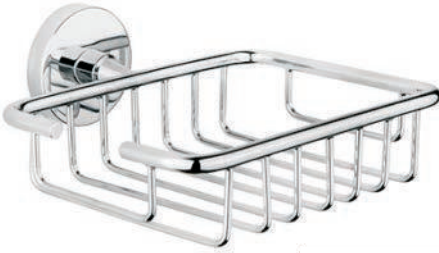

► A15115

Kare Tel Sabunluk
Soap & Sponge Holder
Мыльница квадратная

KOLİ İÇİ ADET PIECES IN BOX	KOLİ ÖLÇÜLERİ BOX DIMENSIONS	KOLİ HACMİ BOX VOLUME	KOLİ AĞIRLIĞI BOX WEIGHT
16	525x360x140 mm	0,027 m³	4,96 Kg.