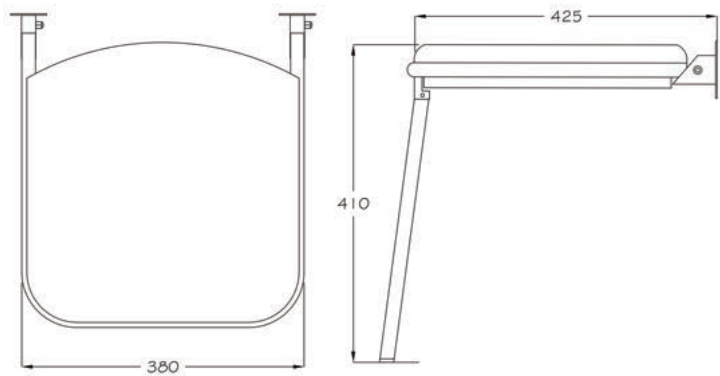

► 304 Paslanmaz / 304 Stainless Steel / Нержавейка 304

► A34112

Duş oturağa ahşap
Shower chair, wood
Сиденье деревянное для душа

► A34113

Duş oturağa plastik
Shower chair, plastic
Сиденье пластиковое для душа