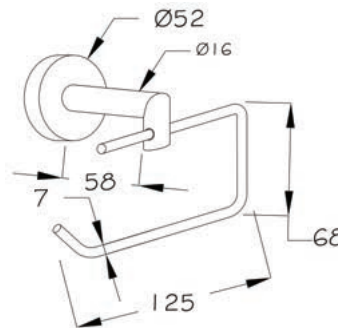

Bathroom Accesories

Аксессуары для ванной комнаты

Banyo Aksesuarları / Bathroom Accesories / Аксессуары для ванной комнаты

► A11101

Etajer
Glass Shelf
Стеклонная полка

KOLİ İÇİ ADET PIECES IN BOX	KOLİ ÖLÇÜLERİ BOX DIMENSIONS	KOLİ HACMİ BOX VOLUME	KOLİ AĞIRLIĞI BOX WEIGHT
5	525x360x140 mm	0,027 m ³	6,21 Kg.

► A11102

Sabunluk
Soap Holder
Мыльница

KOLİ İÇİ ADET PIECES IN BOX	KOLİ ÖLÇÜLERİ BOX DIMENSIONS	KOLİ HACMİ BOX VOLUME	KOLİ AĞIRLIĞI BOX WEIGHT
16	525x360x140 mm	0,027 m ³	6,58 Kg.

► A11103

Dış Fırçalık
Tumbler
Держатель зубной щетки

KOLİ İÇİ ADET PIECES IN BOX	KOLİ ÖLÇÜLERİ BOX DIMENSIONS	KOLİ HACMİ BOX VOLUME	KOLİ AĞIRLIĞI BOX WEIGHT
14	525x360x140 mm	0,027 m ³	5,71 Kg.

► A11104

Kağıtlık
Toilet Roll Holder
Держатель туалетной бумаги