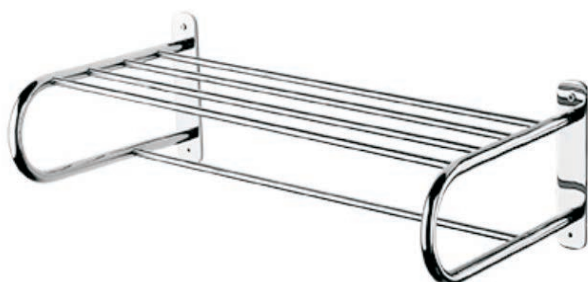

► 304 Paslanmaz / 304 Stainless Steel / Нержавеяка 304

► A31301

50 cm raf havluluk
Towel shelf, 50 cm
Полка для полотенца 50см

► A31302

50 cm raf havluluk
Towel shelf, 50 cm
Полка для полотенца 50см

► 304 Paslanmaz / 304 Stainless Steel / Нержавеяка 304