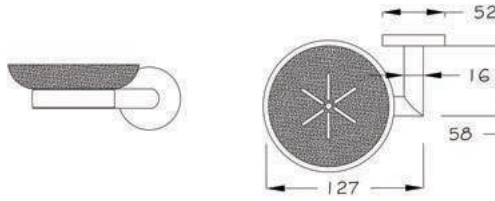

Bathroom Accesories

Аксессуары для ванной комнаты

Banyo Aksesuarları / Bathroom Accesories / Аксессуары для ванной комнаты

► A11101

Etajer
Glass Shelf
Стеклонная полка

KOLİ İÇİ ADET PIECES IN BOX	KOLİ ÖLÇÜLERİ BOX DIMENSIONS	KOLİ HACMİ BOX VOLUME	KOLİ AĞIRLIĞI BOX WEIGHT
5	525x360x140 mm	0,027 m ³	6,21 Kg.

► A11102

Sabunluk
Soap Holder
Мыльница

KOLİ İÇİ ADET PIECES IN BOX	KOLİ ÖLÇÜLERİ BOX DIMENSIONS	KOLİ HACMİ BOX VOLUME	KOLİ AĞIRLIĞI BOX WEIGHT
16	525x360x140 mm	0,027 m ³	6,58 Kg.

► A11103

Dış Fırçalık
Tumbler
Держатель зубной щетки