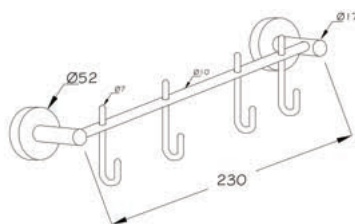

KOLİ İÇİ ADET PIECES IN BOX	KOLİ ÖLÇÜLERİ BOX DIMENSIONS	KOLİ HACMİ BOX VOLUME	KOLİ AĞIRLIĞI BOX WEIGHT
12	525x360x140 mm	0,027 m ³	4,19 Kg.

► A15111 3'lü Askılık
3 Hooks
Тройная вешалка

KOLİ İÇİ ADET PIECES IN BOX	KOLİ ÖLÇÜLERİ BOX DIMENSIONS	KOLİ HACMİ BOX VOLUME	KOLİ AĞIRLIĞI BOX WEIGHT
6	525x360x140 mm	0,027 m ³	2,02 Kg.