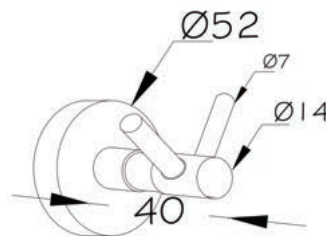

İkili Askılık
Robe Hook
Двойная вешалка

KOLİ İÇİ ADET PIECES IN BOX	KOLİ ÖLÇÜLERİ BOX DIMENSIONS	KOLİ HACMİ BOX VOLUME	KOLİ AĞIRLIĞI BOX WEIGHT
50	525x360x140 mm	0,027 m³	4,40 Kg.