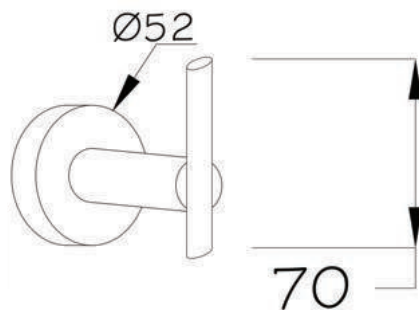

KOLİ İÇİ ADET PIECES IN BOX	KOLİ ÖLÇÜLERİ BOX DIMENSIONS	KOLİ HACMİ BOX VOLUME	KOLİ AĞIRLIĞI BOX WEIGHT
16	525x360x140 mm	0,027 m ³	3,78 Kg.

Mira

► A13806

Uzun Havluluk
Towel Bar
Вешалка для полотенца

KOLİ İÇİ ADET PIECES IN BOX	KOLİ ÖLÇÜLERİ BOX DIMENSIONS	KOLİ HACMİ BOX VOLUME	KOLİ AĞIRLIĞI BOX WEIGHT
10	525x360x140 mm	0,027 m ³	4,02 Kg.

► A13807

Yuvarlak Havluluk
Towel Ring
Кольцо для полотенца

KOLİ İÇİ ADET PIECES IN BOX	KOLİ ÖLÇÜLERİ BOX DIMENSIONS	KOLİ HACMİ BOX VOLUME	KOLİ AĞIRLIĞI BOX WEIGHT
8	525x360x140 mm	0,027 m ³	2,37 Kg.

► A13808

İkili Askılık
Robe Hook
Двойная вешалка

KOLİ İÇİ ADET PIECES IN BOX	KOLİ ÖLÇÜLERİ BOX DIMENSIONS	KOLİ HACMİ BOX VOLUME	KOLİ AĞIRLIĞI BOX WEIGHT
50	525x360x140 mm	0,027 m ³	7,75 Kg.

► A13809

Kağıt Havluluk
Paper Roll Holder
Держатель бумажного полотенца

KOLİ İÇİ ADET PIECES IN BOX	KOLİ ÖLÇÜLERİ BOX DIMENSIONS	KOLİ HACMİ BOX VOLUME	KOLİ AĞIRLIĞI BOX WEIGHT
12	525x360x140 mm	0,027 m ³	3,55 Kg.

► A13819

Tekli Askılık
Robe Hook
Одинарная Вешалка

KOLİ İÇİ ADET PIECES IN BOX	KOLİ ÖLÇÜLERİ BOX DIMENSIONS	KOLİ HACMİ BOX VOLUME	KOLİ AĞIRLIĞI BOX WEIGHT
50	525x360x140 mm	0,027 m ³	6,90 Kg.