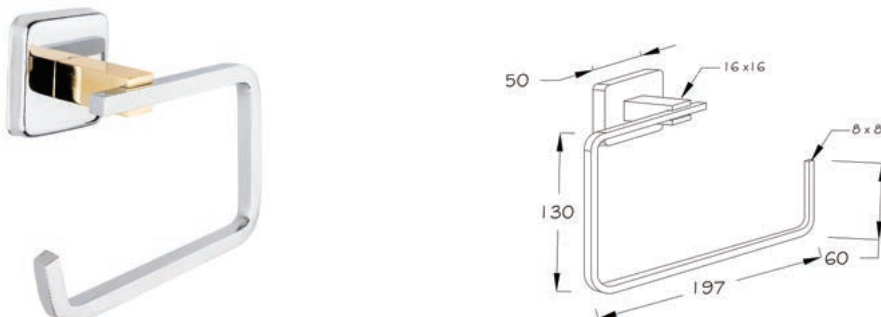

KOLİ İÇİ ADET PIECES IN BOX	KOLİ ÖLÇÜLERİ BOX DIMENSIONS	KOLİ HACMİ BOX VOLUME	KOLİ AĞIRLIĞI BOX WEIGHT
14	525x360x140 mm	0,027 m³	5,80 Kg.

► A10304

Kağıtlık
Toilet Roll Holder
Держатель туалетной бумаги