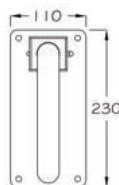

► A34108

Kağıtlıklı mafsallı tutunma barı
Grab bar, hinged type with toilet
roll holder
Поручень Подвижный с держателем туалетной бумаги