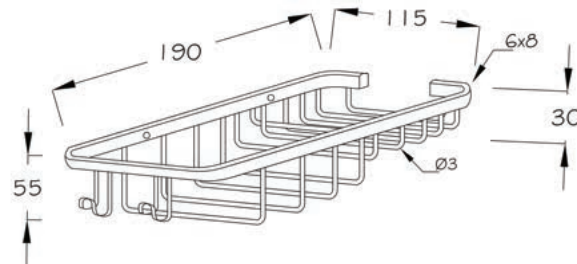

► A26101

10x20 Süngerlik
10x20 Sponge Holder
10x20 Полка решетка

KOLİ İÇİ ADET PIECES IN BOX	KOLİ ÖLÇÜLERİ BOX DIMENSIONS
12	410x250x320 mm
KOLİ HACMİ BOX VOLUME	KOLİ AĞIRLIĞI BOX WEIGHT
0,033 m³	4,09 Kg.