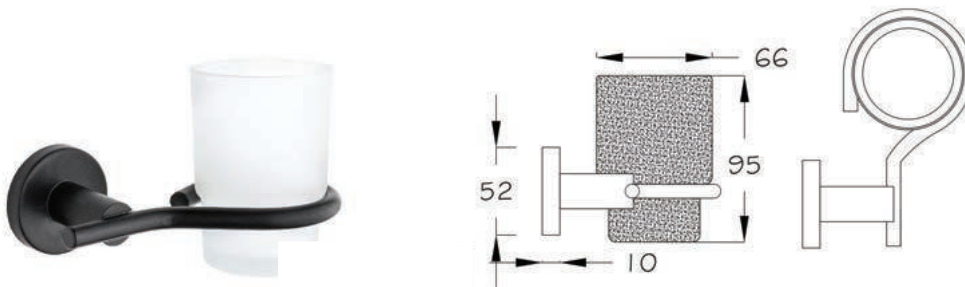

Sabunluk
Soap Holder
Мыльница

KOLİ İÇİ ADET PIECES IN BOX	KOLİ ÖLÇÜLERİ BOX DIMENSIONS	KOLİ HACMİ BOX VOLUME	KOLİ AĞIRLIĞI BOX WEIGHT
16	525x360x140 mm	0,027 m³	6,14 Kg.

► A13803

Diş Fırçalık
Tumbler
Держатель зубной щетки

KOLİ İÇİ ADET PIECES IN BOX	KOLİ ÖLÇÜLERİ BOX DIMENSIONS	KOLİ HACMİ BOX VOLUME	KOLİ AĞIRLIĞI BOX WEIGHT
14	525x360x140 mm	0,027 m³	5,54 Kg.

► A13804