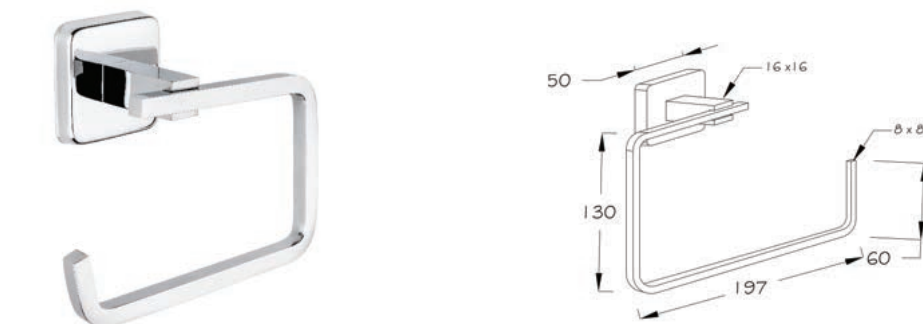

KOLİ İÇİ ADET PIECES IN BOX	KOLİ ÖLÇÜLERİ BOX DIMENSIONS	KOLİ HACMİ BOX VOLUME	KOLİ AĞIRLIĞI BOX WEIGHT
14	525x360x140 mm	0,027 m³	5,80 Kg.

► A10104

Kağıtlık
Toilet Roll Holder
Держатель туалетной бумаги