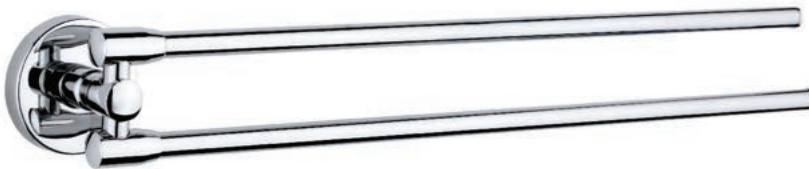

► A15120

İkili Döner Havluluk
Double Tower Bar
Двойная вешалка повородная

KOLİ İÇİ ADET PIECES IN BOX	KOLİ ÖLÇÜLERİ BOX DIMENSIONS	KOLİ HACMİ BOX VOLUME	KOLİ AĞIRLIĞI BOX WEIGHT
8	525x360x140 mm	0,027 m³	2,54 Kg.