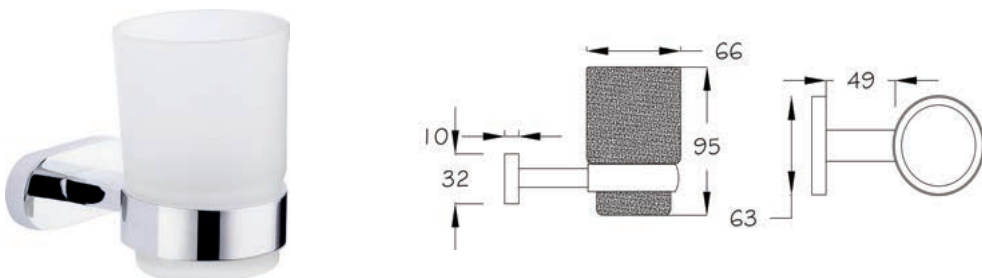

► A19103

Dış Firçalık
Tumbler
Держатель зубной щетки

KOLİ İÇİ ADET PIECES IN BOX	KOLİ ÖLÇÜLERİ BOX DIMENSIONS	KOLİ HACMİ BOX VOLUME	KOLİ AĞIRLIĞI BOX WEIGHT
14	525x360x140 mm	0,027 m³	4,70 Kg.