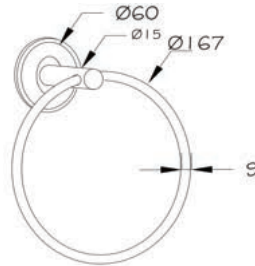

KOLİ İÇİ ADET PIECES IN BOX	KOLİ ÖLÇÜLERİ BOX DIMENSIONS	KOLİ HACMİ BOX VOLUME	KOLİ AĞIRLIĞI BOX WEIGHT
15	525x360x140 mm	0,027 m³	2,79 Kg.

► A17107

Yuvarlak Havluluk
Towel Ring
Кольцо для полотенца