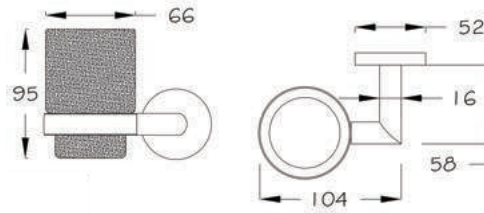

Bathroom Accesories

Аксессуары для ванной комнаты

Banyo Aksesuarları / Bathroom Accesories / Аксессуары для ванной комнаты

► A11101

Etajer
Glass Shelf
Стеклонная полка

KOLİ İÇİ ADET PIECES IN BOX	KOLİ ÖLÇÜLERİ BOX DIMENSIONS	KOLİ HACMİ BOX VOLUME	KOLİ AĞIRLIĞI BOX WEIGHT
5	525x360x140 mm	0,027 m ³	6,21 Kg.

► A11102

Sabunluk
Soap Holder
Мыльница

KOLİ İÇİ ADET PIECES IN BOX	KOLİ ÖLÇÜLERİ BOX DIMENSIONS	KOLİ HACMİ BOX VOLUME	KOLİ AĞIRLIĞI BOX WEIGHT
16	525x360x140 mm	0,027 m ³	6,58 Kg.

► A11103

Dış Fırçalık
Tumbler
Держатель зубной щетки