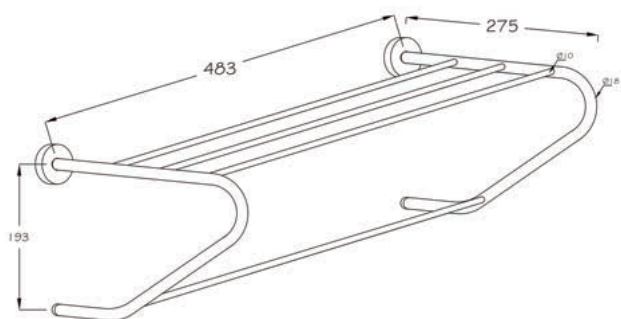

► 304 Paslanmaz / 304 Stainless Steel / Нержавеяка 304

► A31301

50 cm raf havluluk
Towel shelf, 50 cm
Полка для полотенца 50см

► A31302

50 cm raf havluluk
Towel shelf, 50 cm
Полка для полотенца 50см