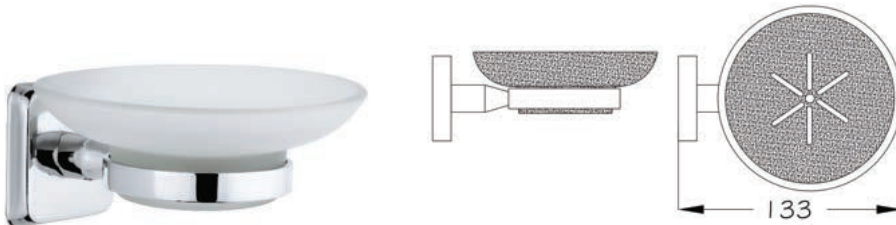

► Piring / Brass / Латунь

Bianco

► A12101

Etajer
Glass Shelf
Стеклянная полка

KOLİ İÇİ ADET PIECES IN BOX	KOLİ ÖLÇÜLERİ BOX DIMENSIONS	KOLİ HACMİ BOX VOLUME	KOLİ AĞIRLIĞI BOX WEIGHT
5	525x360x140 mm	0,027 m³	5,26 Kg.

► A12102

Sabunluk
Soap Holder
Мыльница

KOLİ İÇİ ADET PIECES IN BOX	KOLİ ÖLÇÜLERİ BOX DIMENSIONS	KOLİ HACMİ BOX VOLUME	KOLİ AĞIRLIĞI BOX WEIGHT
16	525x360x140 mm	0,027 m³	5,76 Kg.

► A12103

Dış Fırçalık
Tumbler
Держатель зубной щетки

KOLİ İÇİ ADET PIECES IN BOX	KOLİ ÖLÇÜLERİ BOX DIMENSIONS	KOLİ HACMİ BOX VOLUME	KOLİ AĞIRLIĞI BOX WEIGHT
14	525x360x140 mm	0,027 m³	5,04 Kg.

► A12104

Kağıtlık
Toilet Roll Holder
Держатель туалетной бумаги

KOLİ İÇİ ADET PIECES IN BOX	KOLİ ÖLÇÜLERİ BOX DIMENSIONS	KOLİ HACMİ BOX VOLUME	KOLİ AĞIRLIĞI BOX WEIGHT
24	525x360x140 mm	0,027 m³	5,14 Kg.