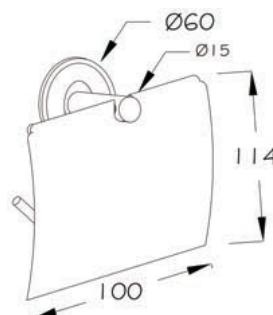

Kağıtlık
Toilet Roll Holder
Держатель туалетной бумаги

KOLİ İÇİ ADET PIECES IN BOX	KOLİ ÖLÇÜLERİ BOX DIMENSIONS	KOLİ HACMİ BOX VOLUME	KOLİ AĞIRLIĞI BOX WEIGHT
20	525x360x140 mm	0,027 m³	2,84 Kg.

► A17105