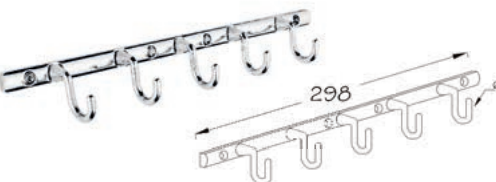

▲ A00115

Beşli Set Askılık
5 Hooks
Пятерная вешалка

KOLİ İÇİ ADET PIECES IN BOX	KOLİ ÖLÇÜLERİ BOX DIMENSIONS
40	525x360x140 mm
KOLİ HACMİ BOX VOLUME	KOLİ AĞIRLIĞI BOX WEIGHT
0,027 m³	8,24 Kg.