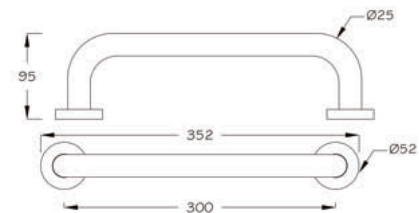

► 304 Paslanmaz / 304 Stainless Steel / Нержавеяка 304

► A32301	20 cm 19 Q 20 cm, dia. 19 mm Поручень 20 см - 19 Q	
► A32302	30 cm 19 Q 30 cm, dia. 19 mm Поручень 30 см - 19 Q	
► A32303	40 cm 19 Q 40 cm, dia. 19 mm Поручень 40 см - 19 Q	
► A32304	50 cm 19 Q 50 cm, dia. 19 mm Поручень 50 см - 19 Q	
► A32305	60 cm 19 Q 60 cm, dia. 19 mm Поручень 60 см - 19 Q	
► A33301	20 cm 25 Q 20 cm, dia. 25 mm Поручень 20 см - 25 Q	
► A33302	30 cm 25 Q 30 cm, dia. 25 mm Поручень 30 см - 25 Q	
► A33303	40 cm 25 Q 40 cm, dia. 25 mm Поручень 40 см - 25 Q	
► A33304	50 cm 25 Q 50 cm, dia. 25 mm Поручень 50 см - 25 Q	
► A33305	60 cm 25 Q 60 cm, dia. 25 mm Поручень 60 см - 25 Q