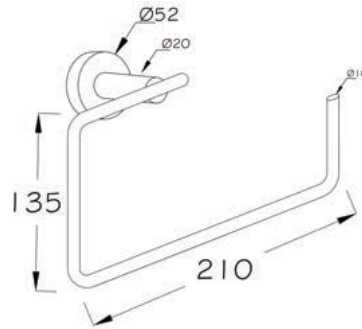

KOLİ İÇİ ADET PIECES IN BOX	KOLİ ÖLÇÜLERİ BOX DIMENSIONS	KOLİ HACMİ BOX VOLUME	KOLİ AĞIRLIĞI BOX WEIGHT
10	525x360x140 mm	0,027 m³	4,02 Kg.

► A13807

Yuvarlak Havluluk
Towel Ring
Кольцо для полотенца

KOLİ İÇİ ADET PIECES IN BOX	KOLİ ÖLÇÜLERİ BOX DIMENSIONS	KOLİ HACMİ BOX VOLUME	KOLİ AĞIRLIĞI BOX WEIGHT
8	525x360x140 mm	0,027 m³	2,37 Kg.

► A13808