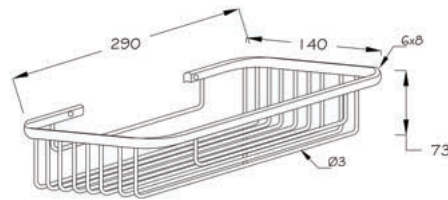

► A26101

10x20 Süngerlik
10x20 Sponge Holder
10x20 Полка решетка

KOLİ İÇİ ADET PIECES IN BOX	KOLİ ÖLÇÜLERİ BOX DIMENSIONS
12	410x250x320 mm
KOLİ HACMİ BOX VOLUME	KOLİ AĞIRLIĞI BOX WEIGHT
0,033 m³	4,09 Kg.